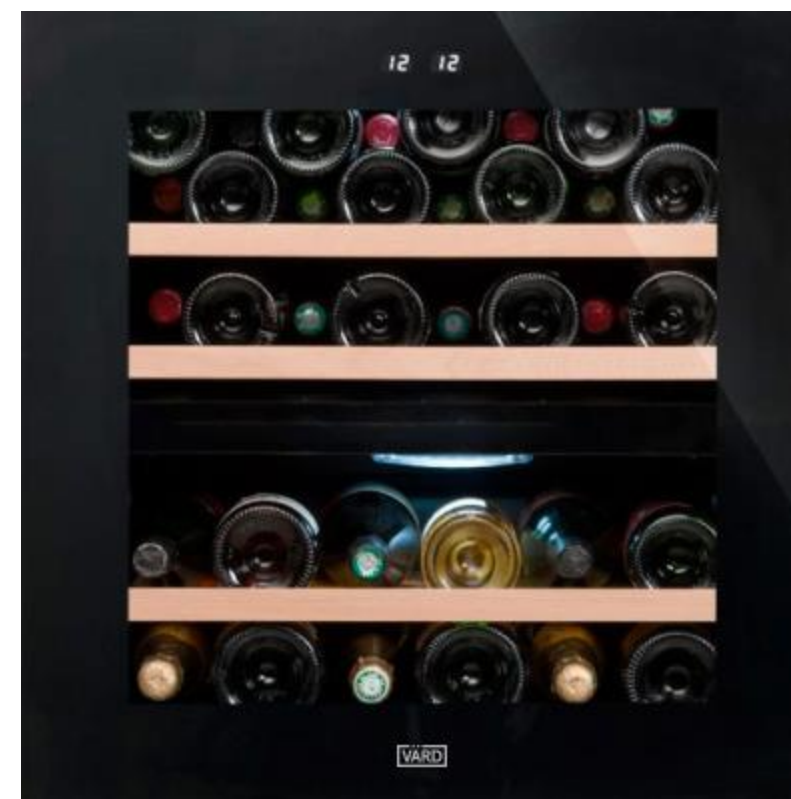

МОДЕЛЬ

WCI6DS

объем (л)	85
тип дверцы	push-pull
кол-во бутылок	36
размеры (см)	59,5 × 59 × 56,3
зоны	2
двойное стекло	✓
uv-защитное стекло	✓
затемнённое стекло	✓
количество полок	3
материал полок	дерево
дисплей	на дверце
led-подсветка	✓
панель управления	сенсорная
температурный диапазон	5-22 °C
уровень шума (дБ)	41 дБ
компрессор	стандартный