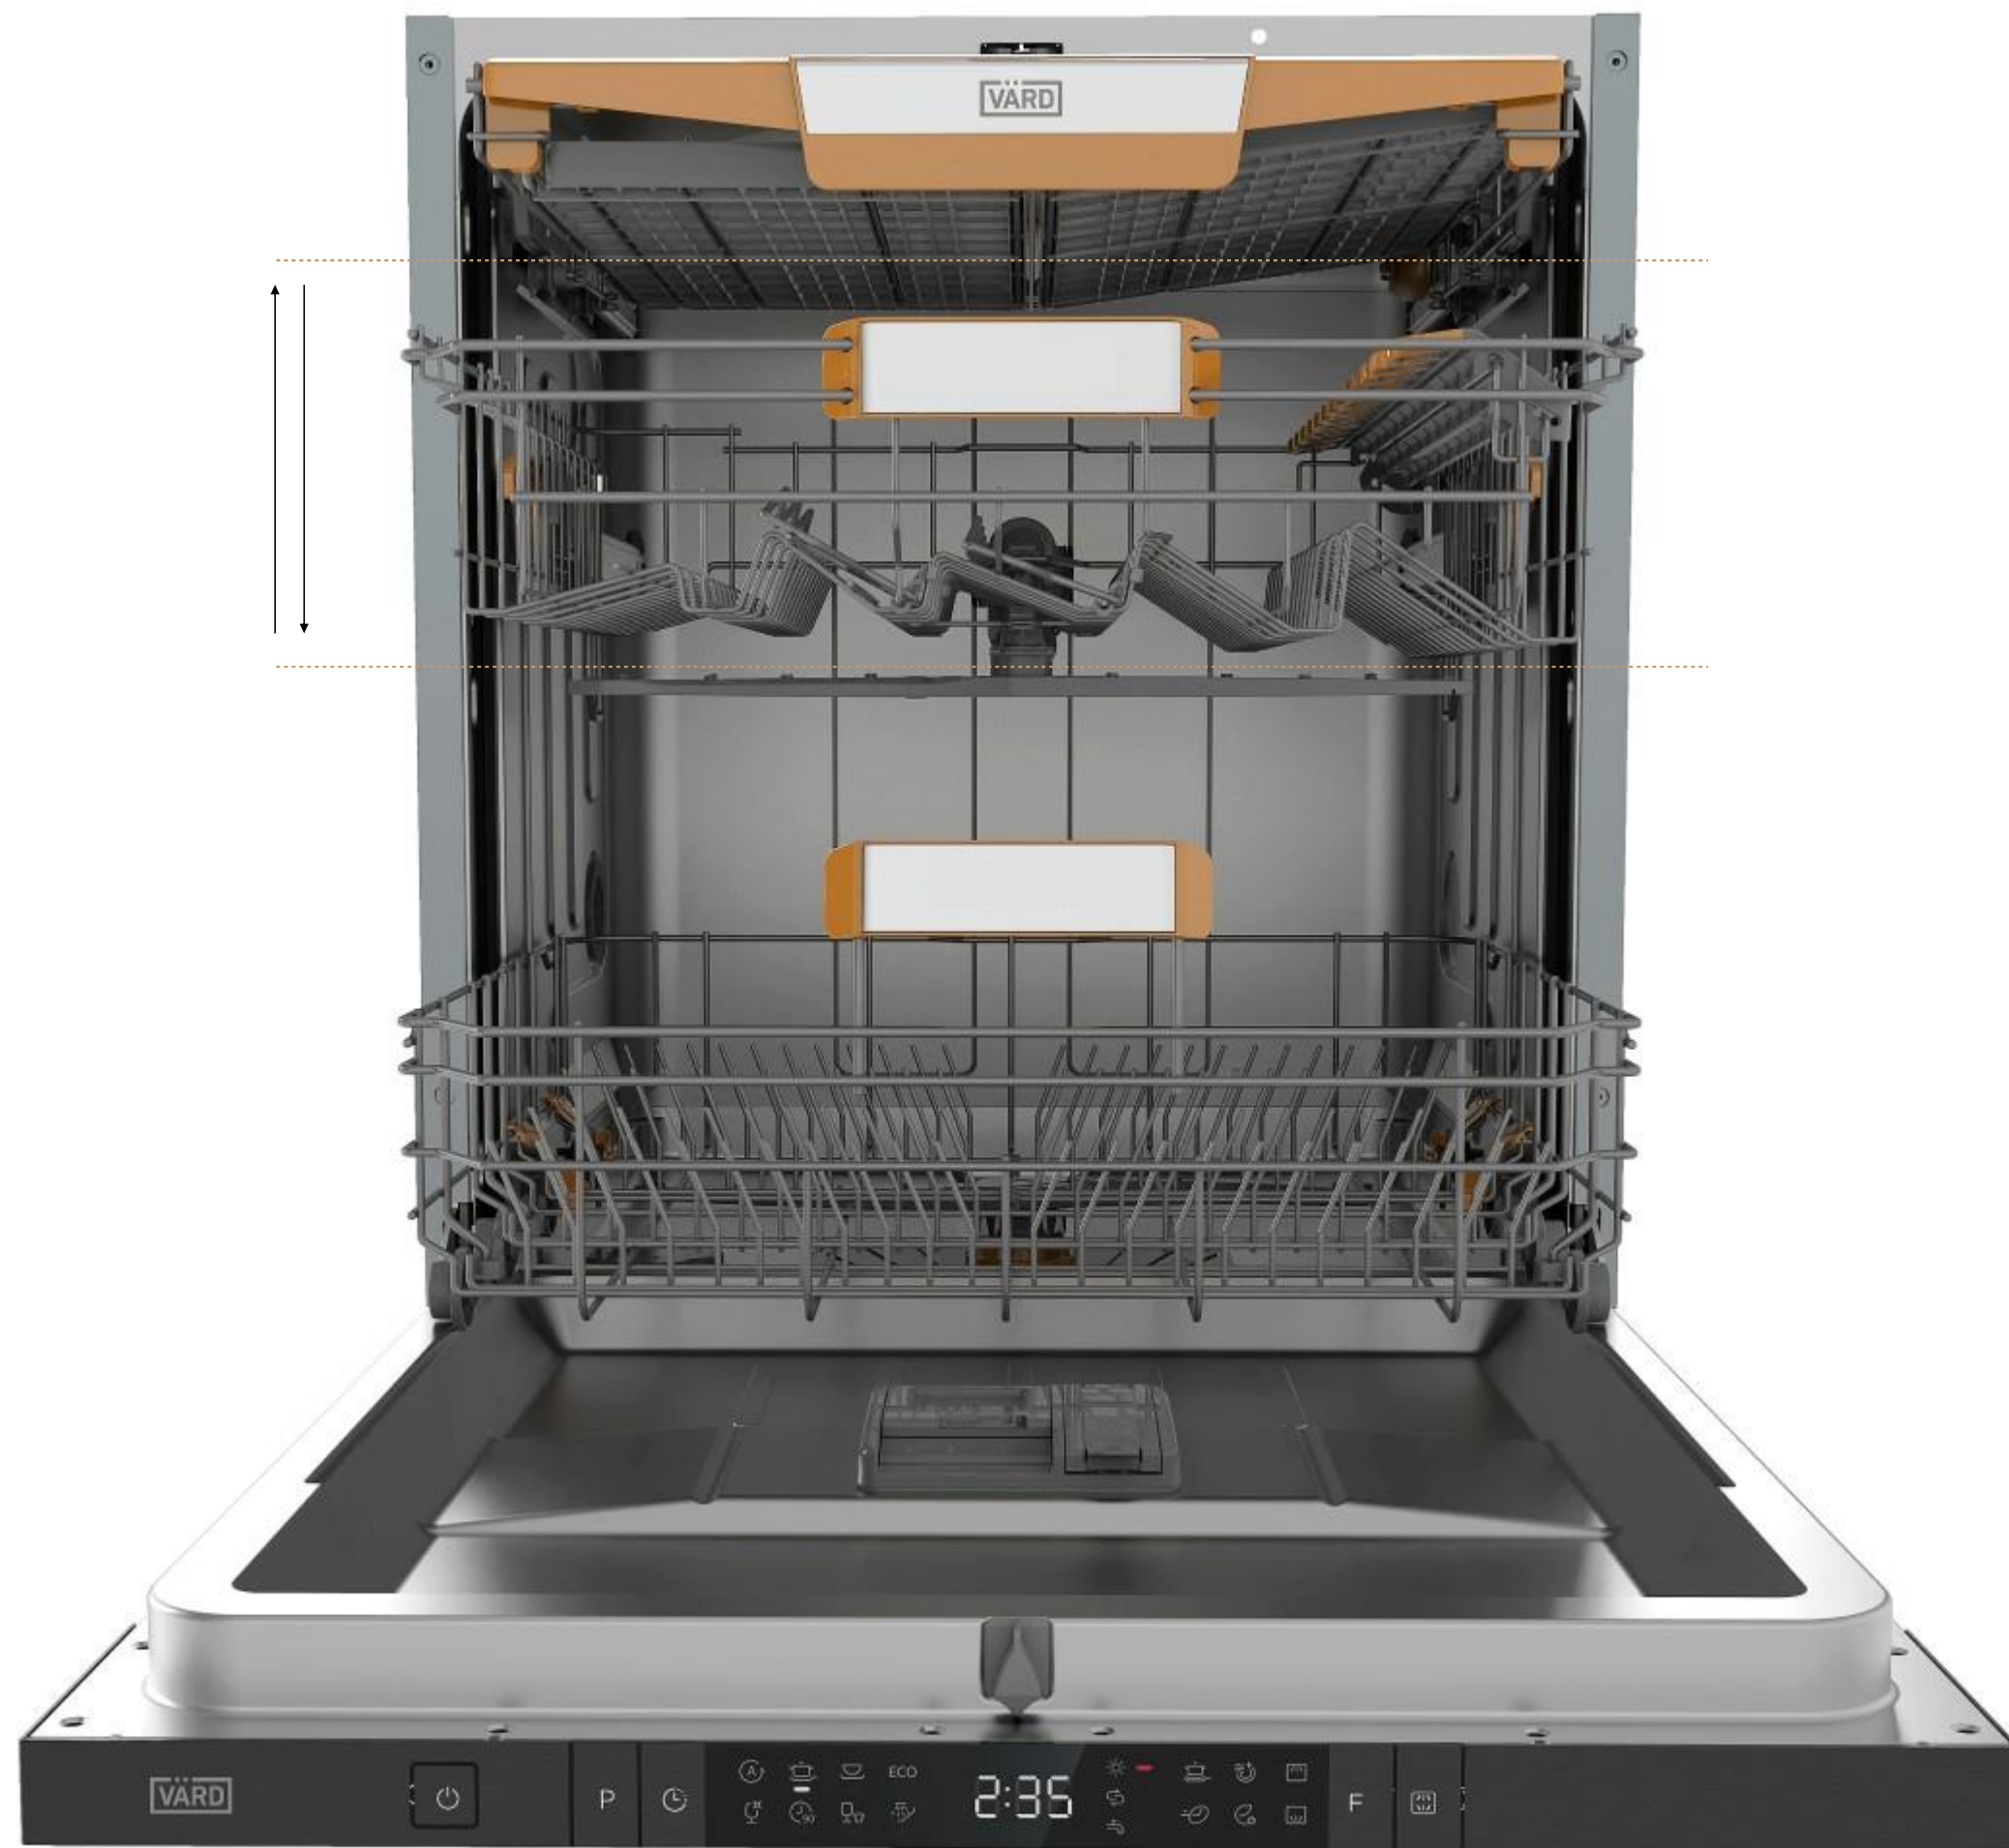

презентация бренда Vård

посудомоечные машины

корзина spaceMax

Корзина SpaceMax

В корзине для столовых приборов SpaceMax можно разместить больше посуды. Она отлично подходит для мытья небольших кофейных чашек.

Кроме того, SpaceMax можно сложить, освобождая место во второй корзине для мойки широких тарелок и высоких стаканов.

• презентация бренда VÄRD

посудомоечные машины
регулируемая по высоте корзина

Регулируемая по высоте корзина

Регулируемая по высоте корзина
позволяет комфортно разместить посуду.
Её можно поднять, чтобы положить в
нижнюю корзину тарелки большого
диаметра, или, наоборот, опустить, чтобы
поставить высокие стаканы или бокалы.