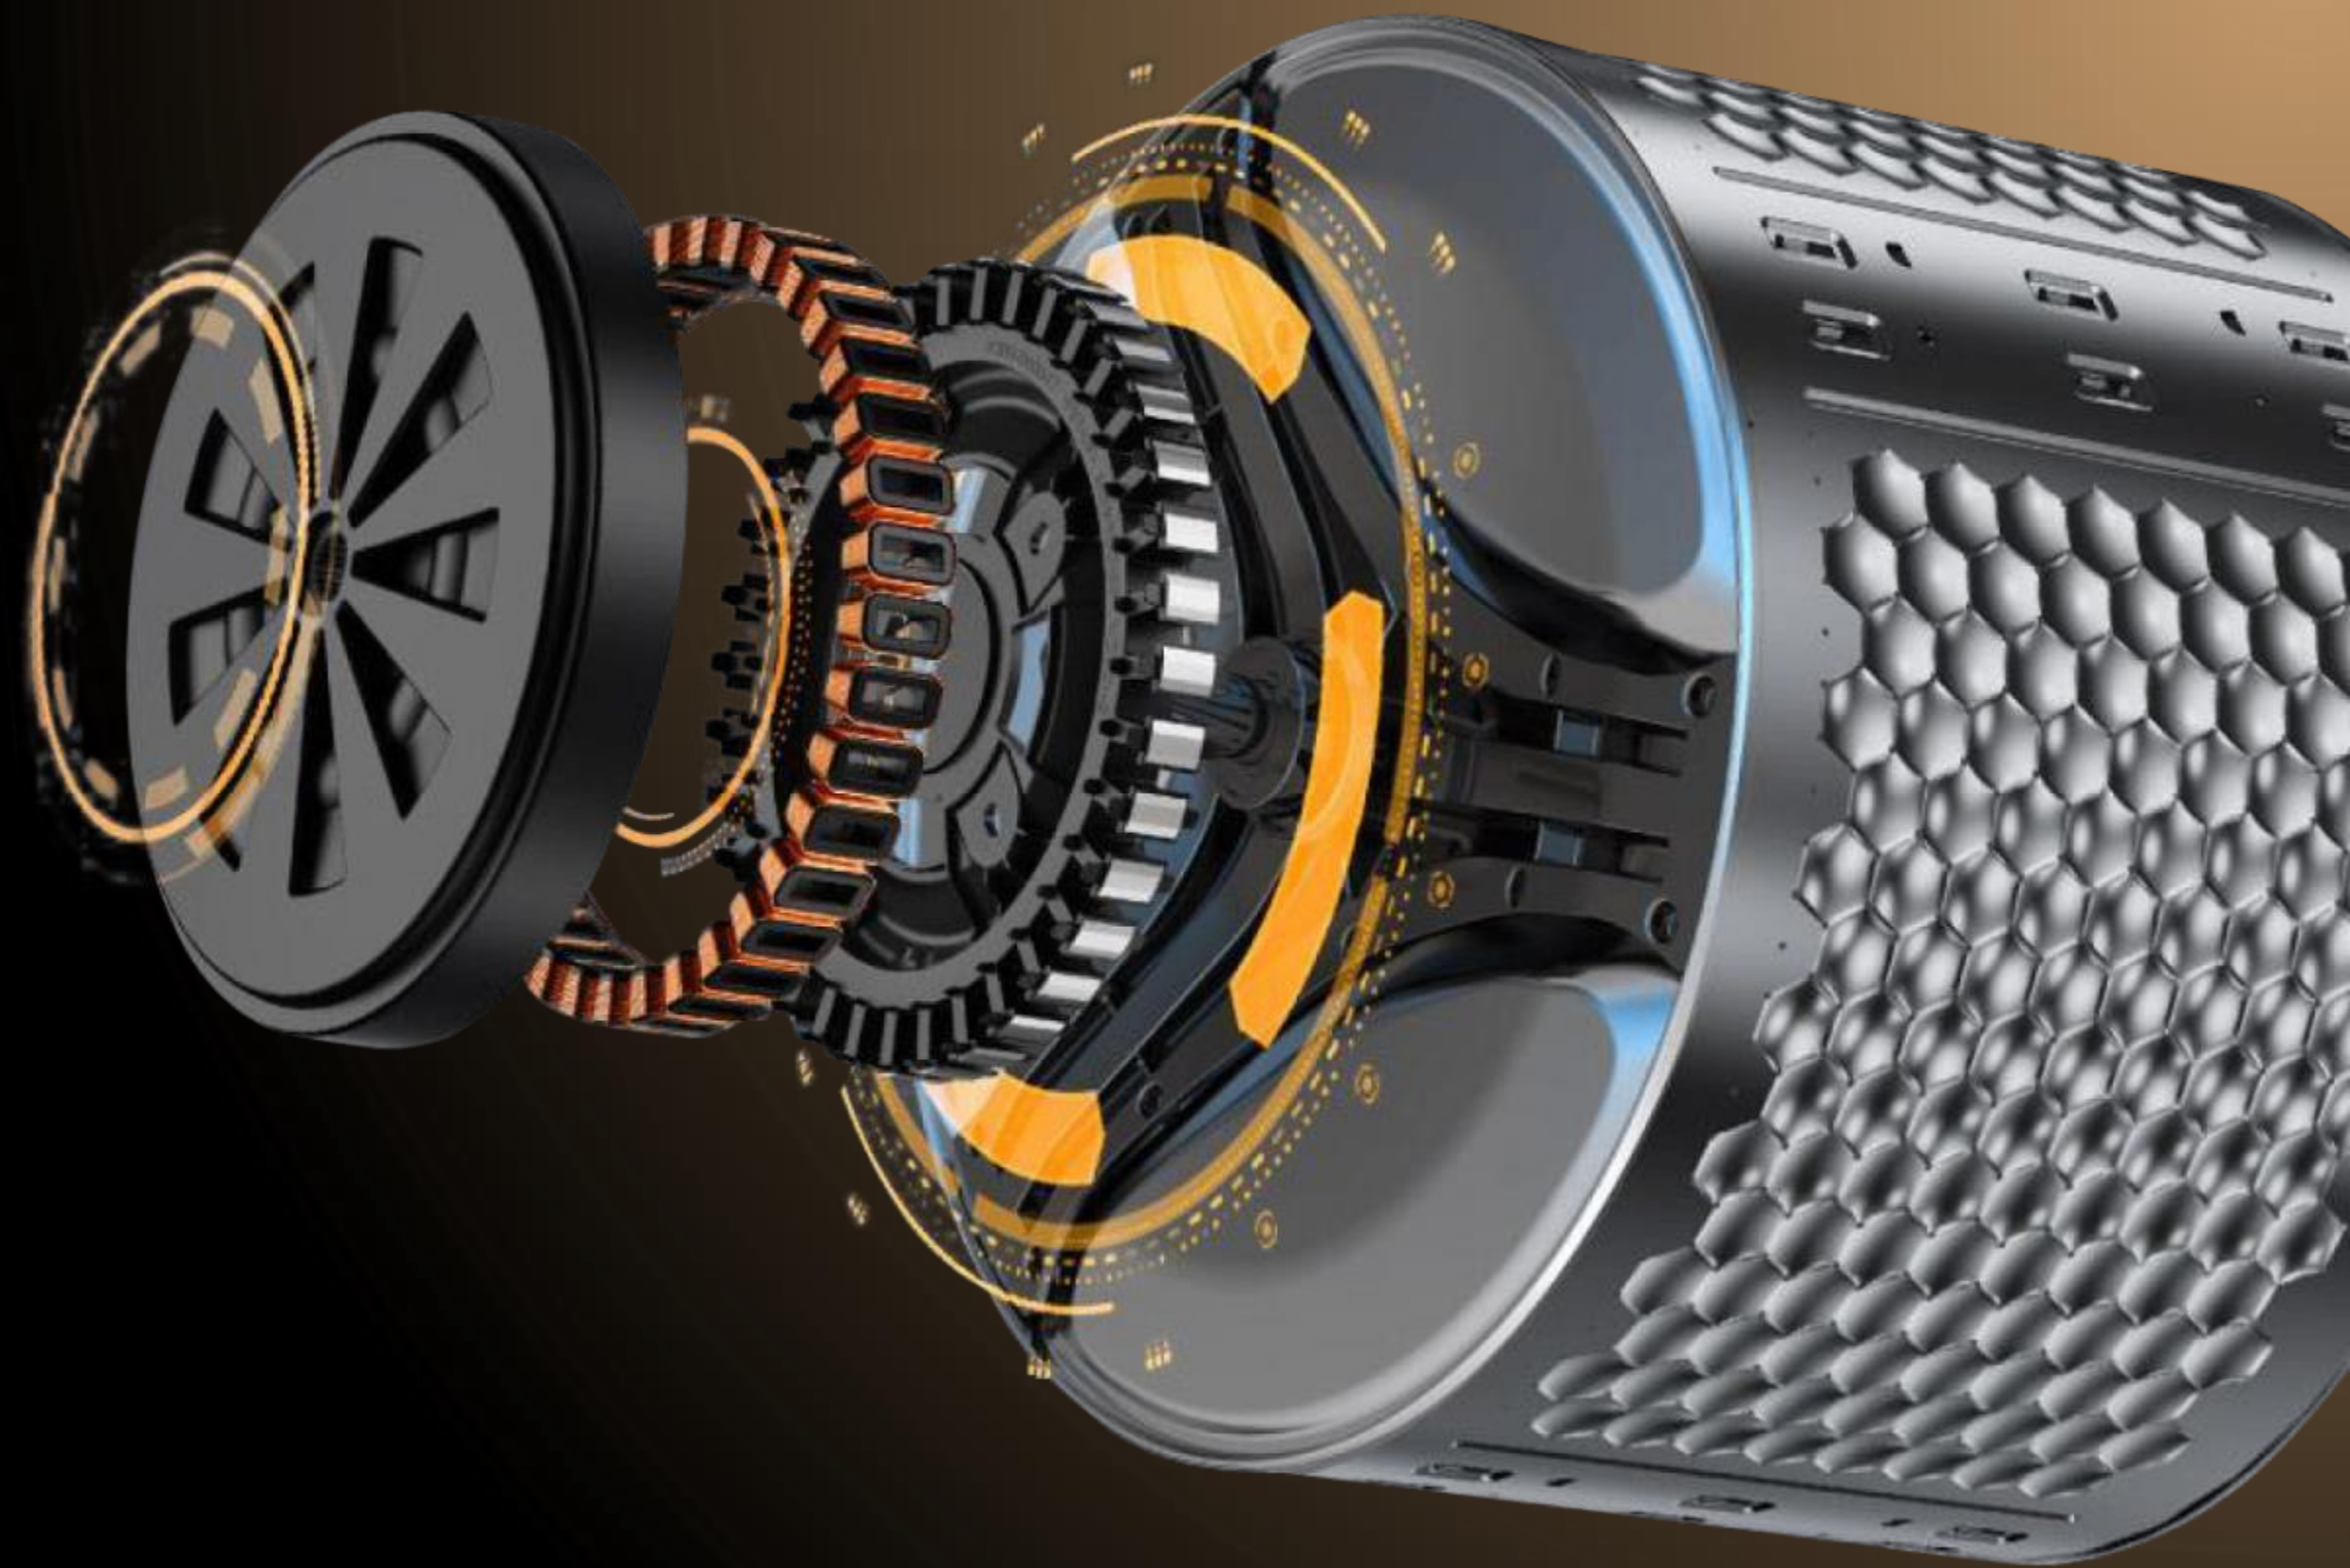

Direct Drive Inverter Motor

Конструкция DD Inverter Motor не имеет промежуточного звена в виде ремня или других контактных частей, которые со временем изнашиваются. Такое решение более надёжное, долговечное, экономичное и тихое в работе.

презентация бренда Vård

стирально-сушильная техника
конструкция drumsafe

DrumSafe

Особая конструкция барабана, крестовина которого герметично закрыта и надёжно защищена от воздействия агрессивных компонентов моющих средств и жёсткой воды, что увеличивает срок эксплуатации машины.