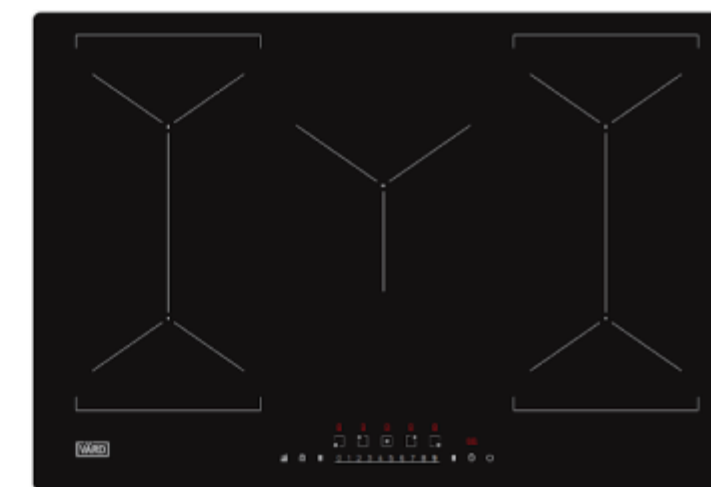

матрица 2023

МОДЕЛЬ	VHI6420B	VHI6420X	VHI6461K	VHI9552K
ширина	60 см	60 см	60 см	90 см
рамка	без рамки	с металлической рамкой	скошенные края	скошенные края
управление	сенсорное	сенсорное	сенсорное direct touch	сенсорное, слайдерное
постоянный нагрев	✓	✓	✓	✓
объединение конфорок – bridge	✗	✗	1	2
таймер на каждую зону	99 минут	99 минут	99 минут	99 минут