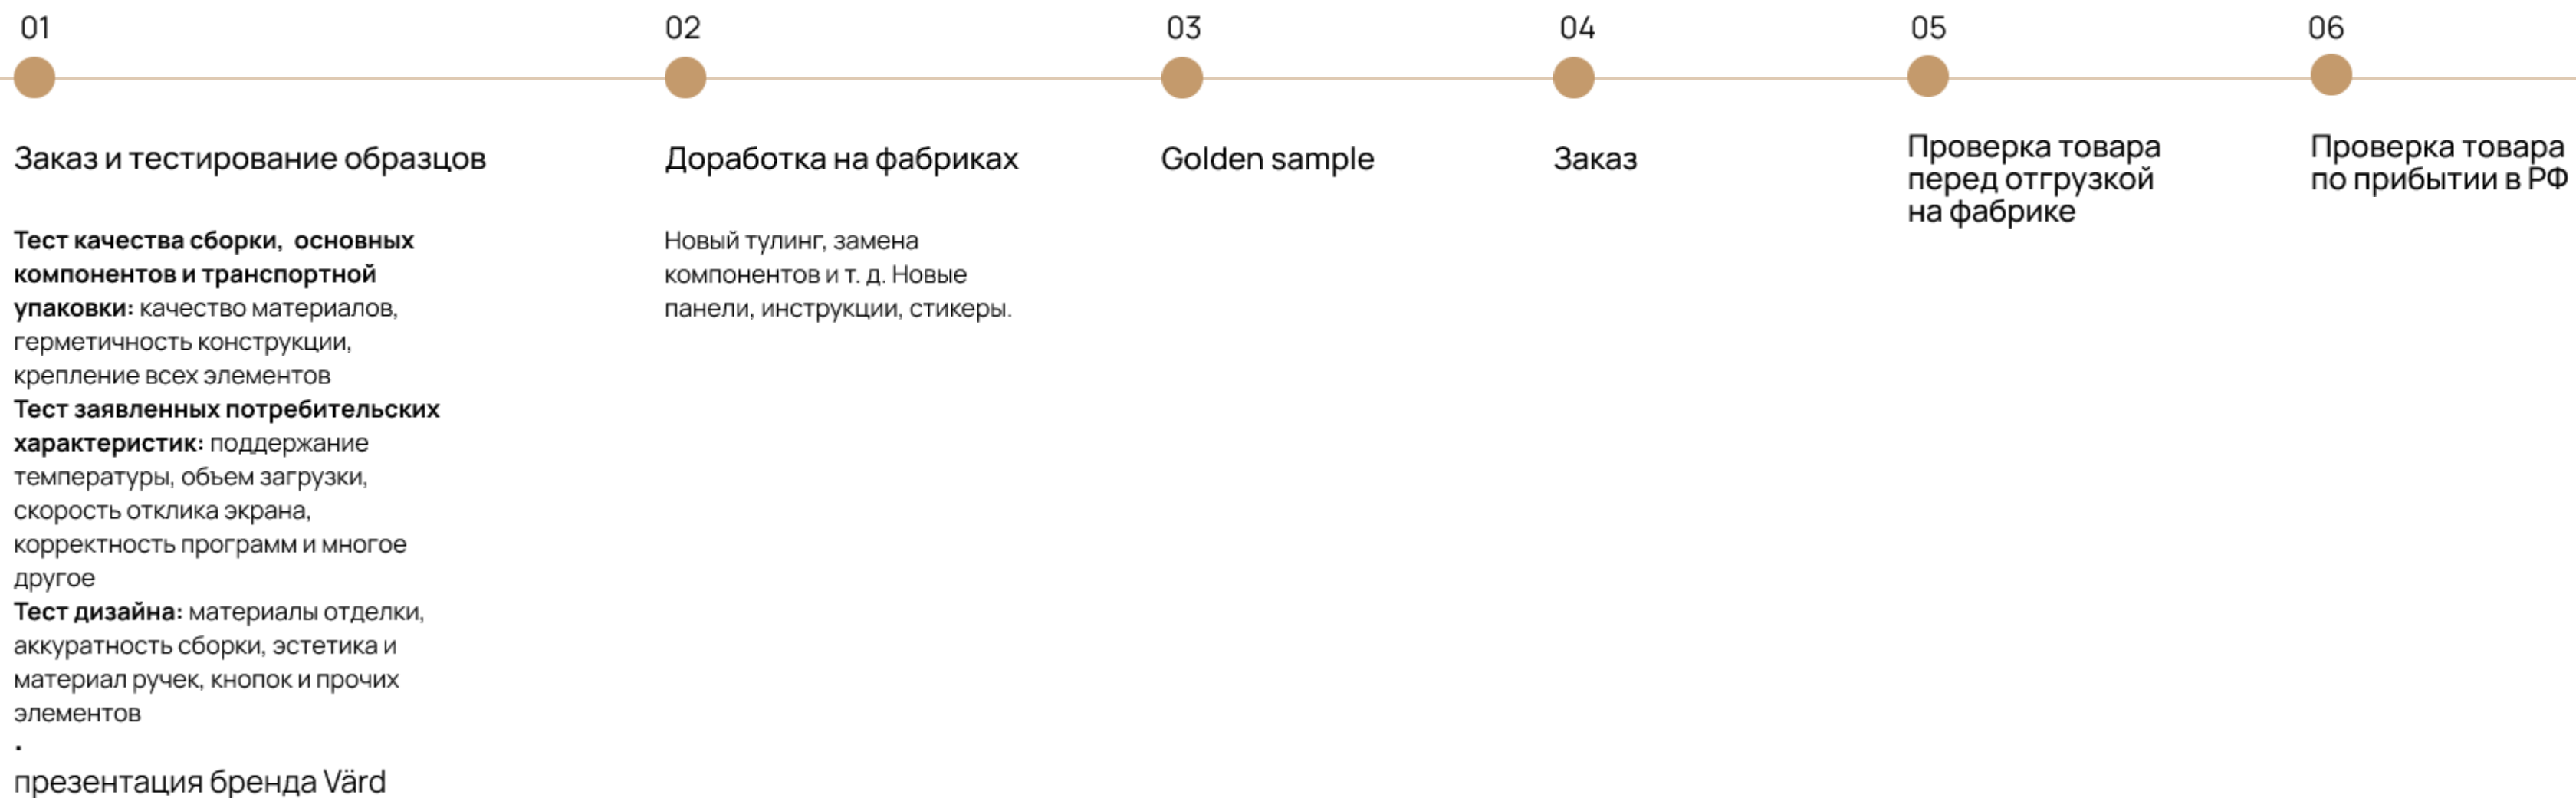

Производство техники размещено на ведущих фабриках Турции и Китая, прошедших аудит Factory Audit Checklist по системе оценки качества и надёжности европейского стандарта.