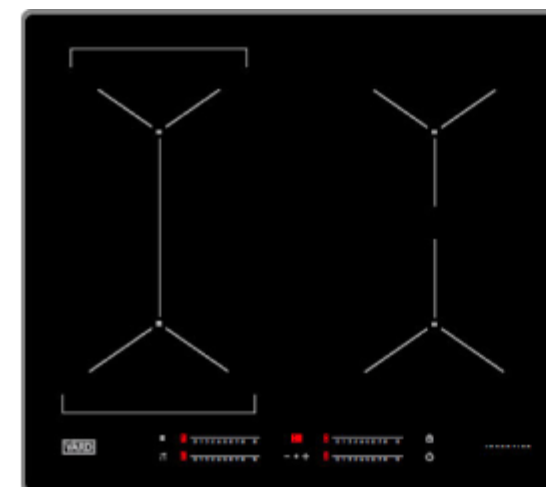

матрица 2023

МОДЕЛЬ	VHI6420B	VHI6420X	VHI6461K	VHI9552K
ширина	60 см	60 см	60 см	90 см
рамка	без рамки	с металлической рамкой	скошенные края	скошенные края
управление	сенсорное	сенсорное	сенсорное direct touch	сенсорное, слайдерное
постоянный нагрев	✓	✓	✓	✓
объединение конфорок – bridge	✗	✗	1	2
таймер на каждую зону	99 минут	99 минут	99 минут	99 минут