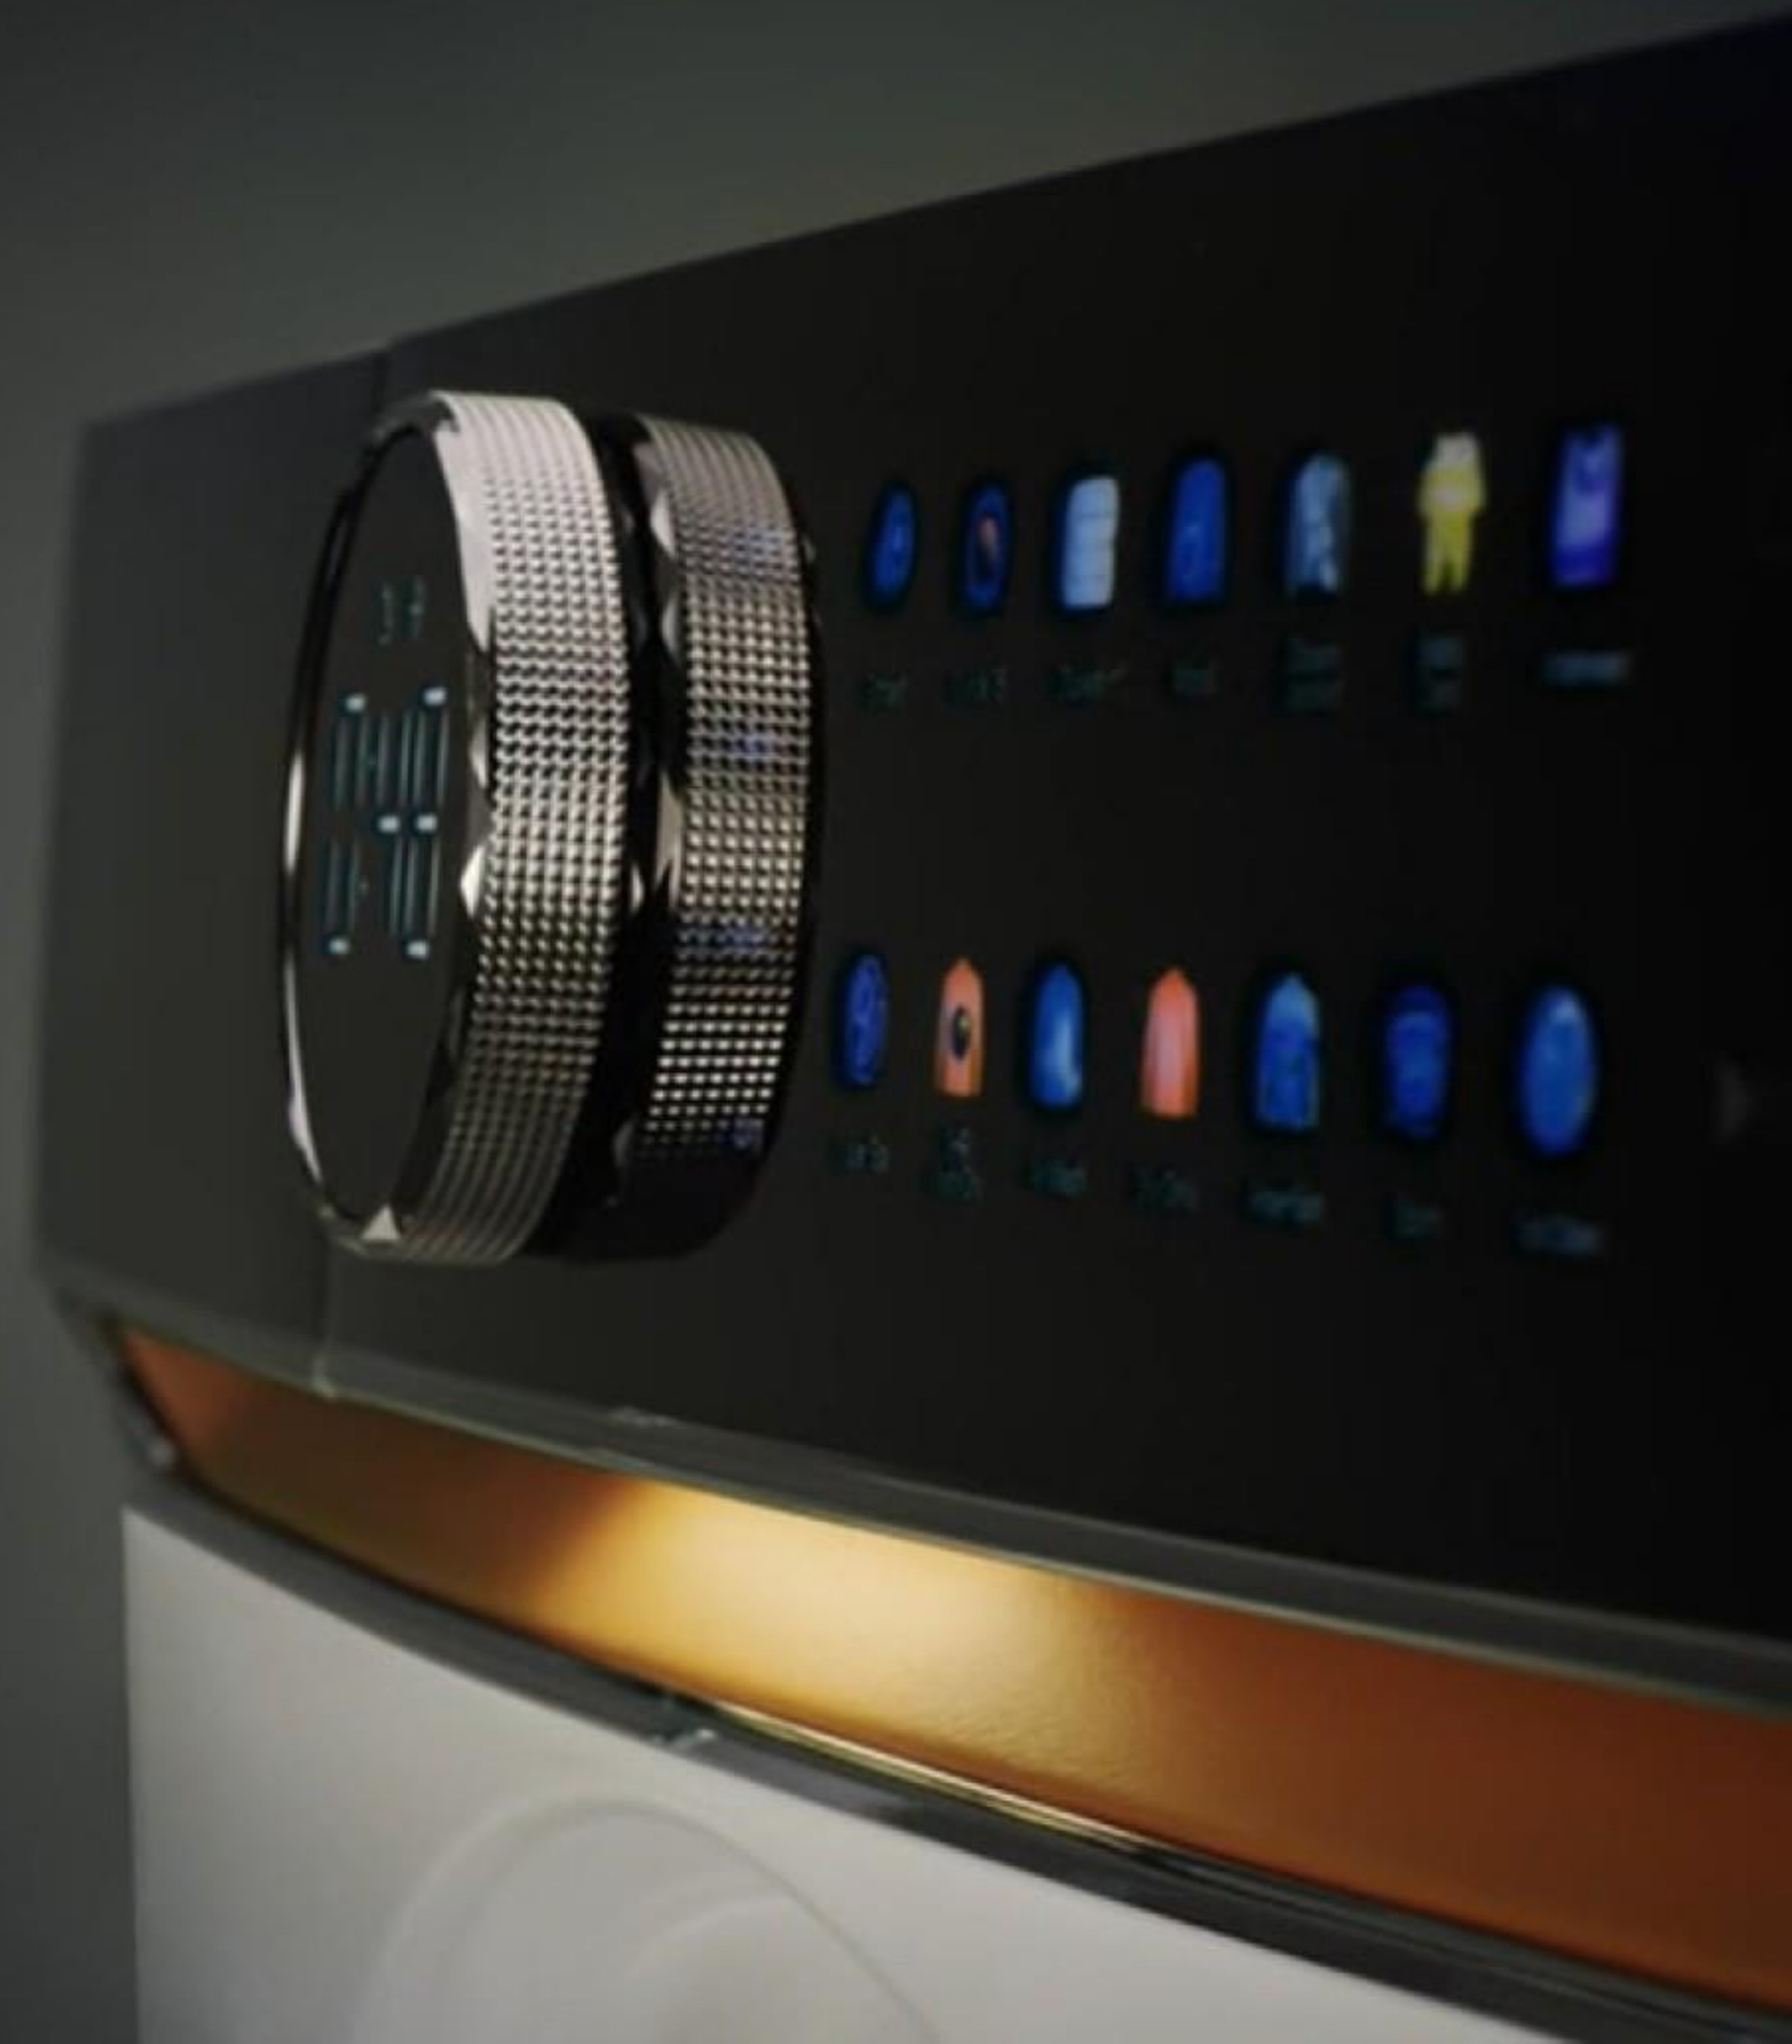

стирально-сушильная техника

Эксклюзивная отделка

Стирально-сушильная машина
с эксклюзивной отделкой из экокожи
объединяет в себе премиальный дизайн
и передовые технологии.

презентация бренда Vård