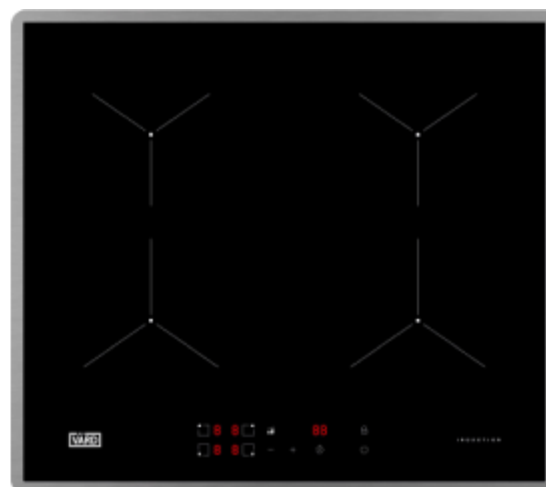

матрица 2023

МОДЕЛЬ	VHI6420B	VHI6420X	VHI6461K	VHI9552K
ширина	60 см	60 см	60 см	90 см
рамка	без рамки	с металлической рамкой	скошенные края	скошенные края
управление	сенсорное	сенсорное	сенсорное direct touch	сенсорное, слайдерное
постоянный нагрев	✓	✓	✓	✓
объединение конфорок – bridge	✗	✗	1	2
таймер на каждую зону	99 минут	99 минут	99 минут	99 минут