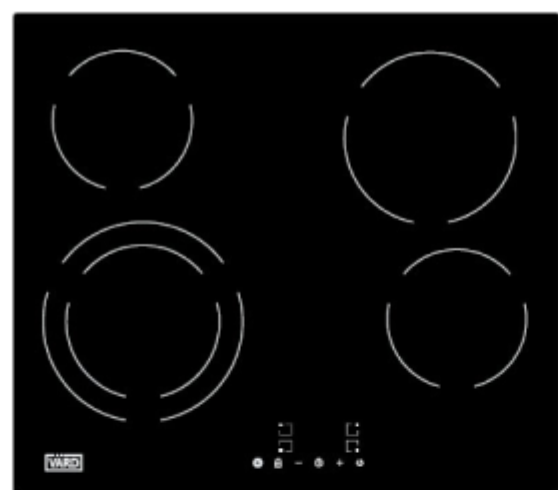

матрица 2023

МОДЕЛЬ	VHC6421B	VHC6421X	VHC6464K	VHC6464X
ширина	60 см	60 см	60 см	60 см
рамка	без рамки	металлическая рамка	скошенные края	металлическая рамка
управление	сенсорное	сенсорное	сенсорное direct touch	сенсорное direct touch
зоны расширения	двойная	двойная	тройная + овальная	тройная + овальная
таймер на каждую зону	99 минут	99 минут	99 минут	99 минут