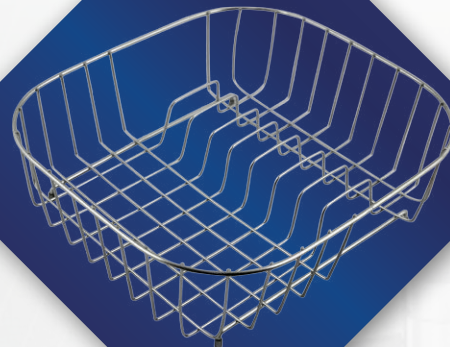

ПОДАРКИ

B101

B102

B103

B104

Корзины из нержавеющей стали отлично подойдут для мытья фруктов и овощей. Красивый и стильный дизайн, удобно размещаются на стандартной раковине.

ПОДАРКИ

S1B

S1W

Стильные и практичные разделочные доски в классических цветах: белом и черном. Изготовлены из высококачественного закаленного стекла, благодаря чему их невозможно повредить даже самыми острыми ножами, не впитывают запахи, легко моются и можно использовать как подставку под горячее.