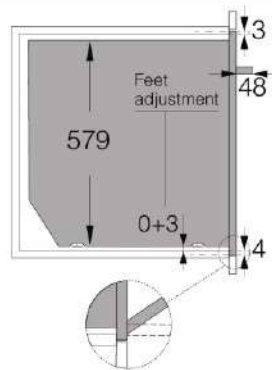

Дизайн и встраивание

- Материал дверцы: Стекло + накладка из нержавеющей стали
- Цвет: Графит
- Защитное покрытие Antifinger
- Монтажные размеры (вхшхг): 59 × 56 × 55 см

Безопасность и уход

- Динамическая система охлаждения DC+
- GentleClose: шарнир с плавным закрыванием дверцы духовки
- Съёмный стеклопакет
- Пиролитическая очистка

Размеры

- Габаритные размеры (вхшхг): 59,5 × 59,7 × 54,7 см
- Вес нетто: 44,2 кг

Логистическая информация

- Размеры в упаковке (вхшхг): 70 × 66 × 70 см

- Вес брутто: 49,4 кг
- Артикул: 742136
- EAN-код: 3838782681363