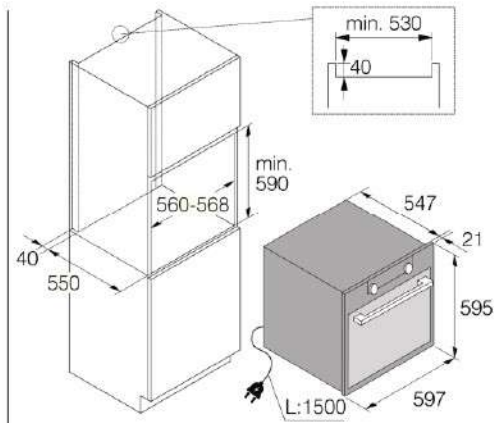

Дизайн и встраивание

- Материал дверцы: Стекло + накладка из нержавеющей стали
- Цвет: Графит
- Защитное покрытие Antifinger
- Монтажные размеры (вхшхг): 59 × 56 × 55 см

Безопасность и уход

- Динамическая система охлаждения DC+
- GentleClose: шарнир с плавным закрыванием дверцы духовки
- Съёмный стеклопакет
- Пиролитическая очистка

Размеры

- Габаритные размеры (вхшхг): 59,5 × 59,7 × 54,7 см
- Вес нетто: 44,2 кг

Логистическая информация

- Размеры в упаковке (вхшхг): 70 × 66 × 70 см

- Вес брутто: 49,4 кг
- Артикул: 742136
- EAN-код: 3838782681363