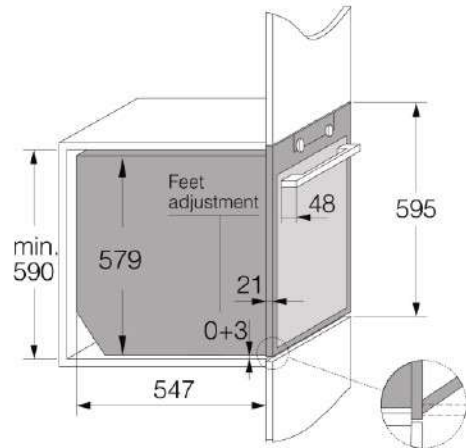

Дизайн и встраивание

- Материал дверцы: Стекло + накладка из нержавеющей стали
- Цвет: Графит
- Защитное покрытие Antifinger
- Монтажные размеры (вхшхг): 59 × 56 × 55 см

Безопасность и уход

- Динамическая система охлаждения DC+
- GentleClose: шарнир с плавным закрыванием дверцы духовки
- Съёмный стеклопакет
- Пиролитическая очистка

Размеры

- Габаритные размеры (вхшхг): 59,5 × 59,7 × 54,7 см
- Вес нетто: 44,2 кг

Логистическая информация

- Размеры в упаковке (вхшхг): 70 × 66 × 70 см

- Вес брутто: 49,4 кг
- Артикул: 742136
- EAN-код: 3838782681363