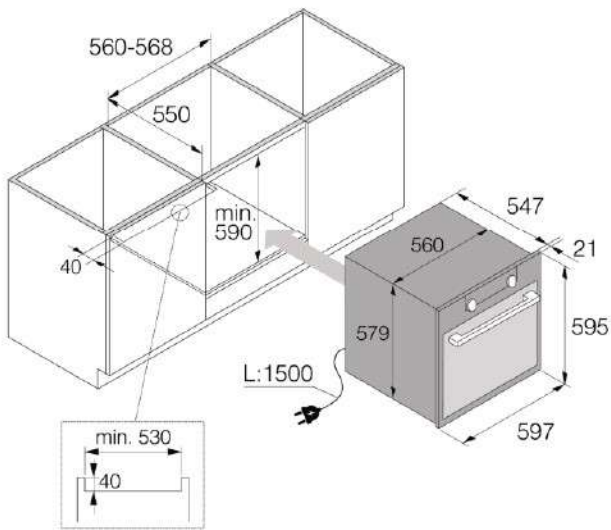

Дизайн и встраивание

- Материал дверцы: Стекло + накладка из нержавеющей стали
- Цвет: Графит
- Защитное покрытие Antifinger
- Монтажные размеры (вхшхг): 59 × 56 × 55 см

Безопасность и уход

- Динамическая система охлаждения DC+
- GentleClose: шарнир с плавным закрыванием дверцы духовки
- Съёмный стеклопакет
- Пиролитическая очистка

Размеры

- Габаритные размеры (вхшхг): 59,5 × 59,7 × 54,7 см
- Вес нетто: 44,2 кг

Логистическая информация

- Размеры в упаковке (вхшхг): 70 × 66 × 70 см

- Вес брутто: 49,4 кг
- Артикул: 742136
- EAN-код: 3838782681363