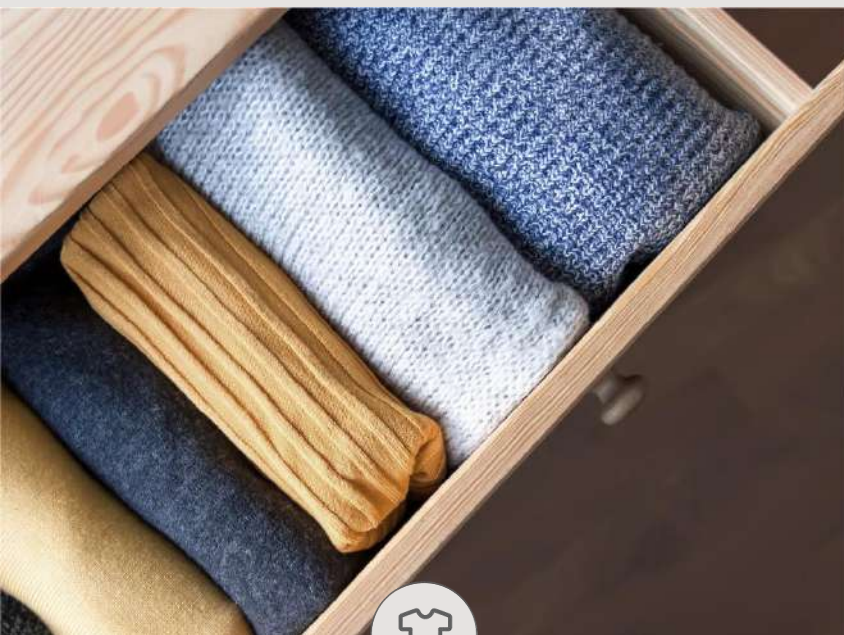

Бережная стирка в холодной воде 20°C

Экономьте энергию, сохраняйте яркость красок и идеальную форму ваших вещей.

Яркие цвета надолго

Специальный режим бережно сохраняет насыщенность цвета, чтобы ваша одежда дольше оставалась как новая.