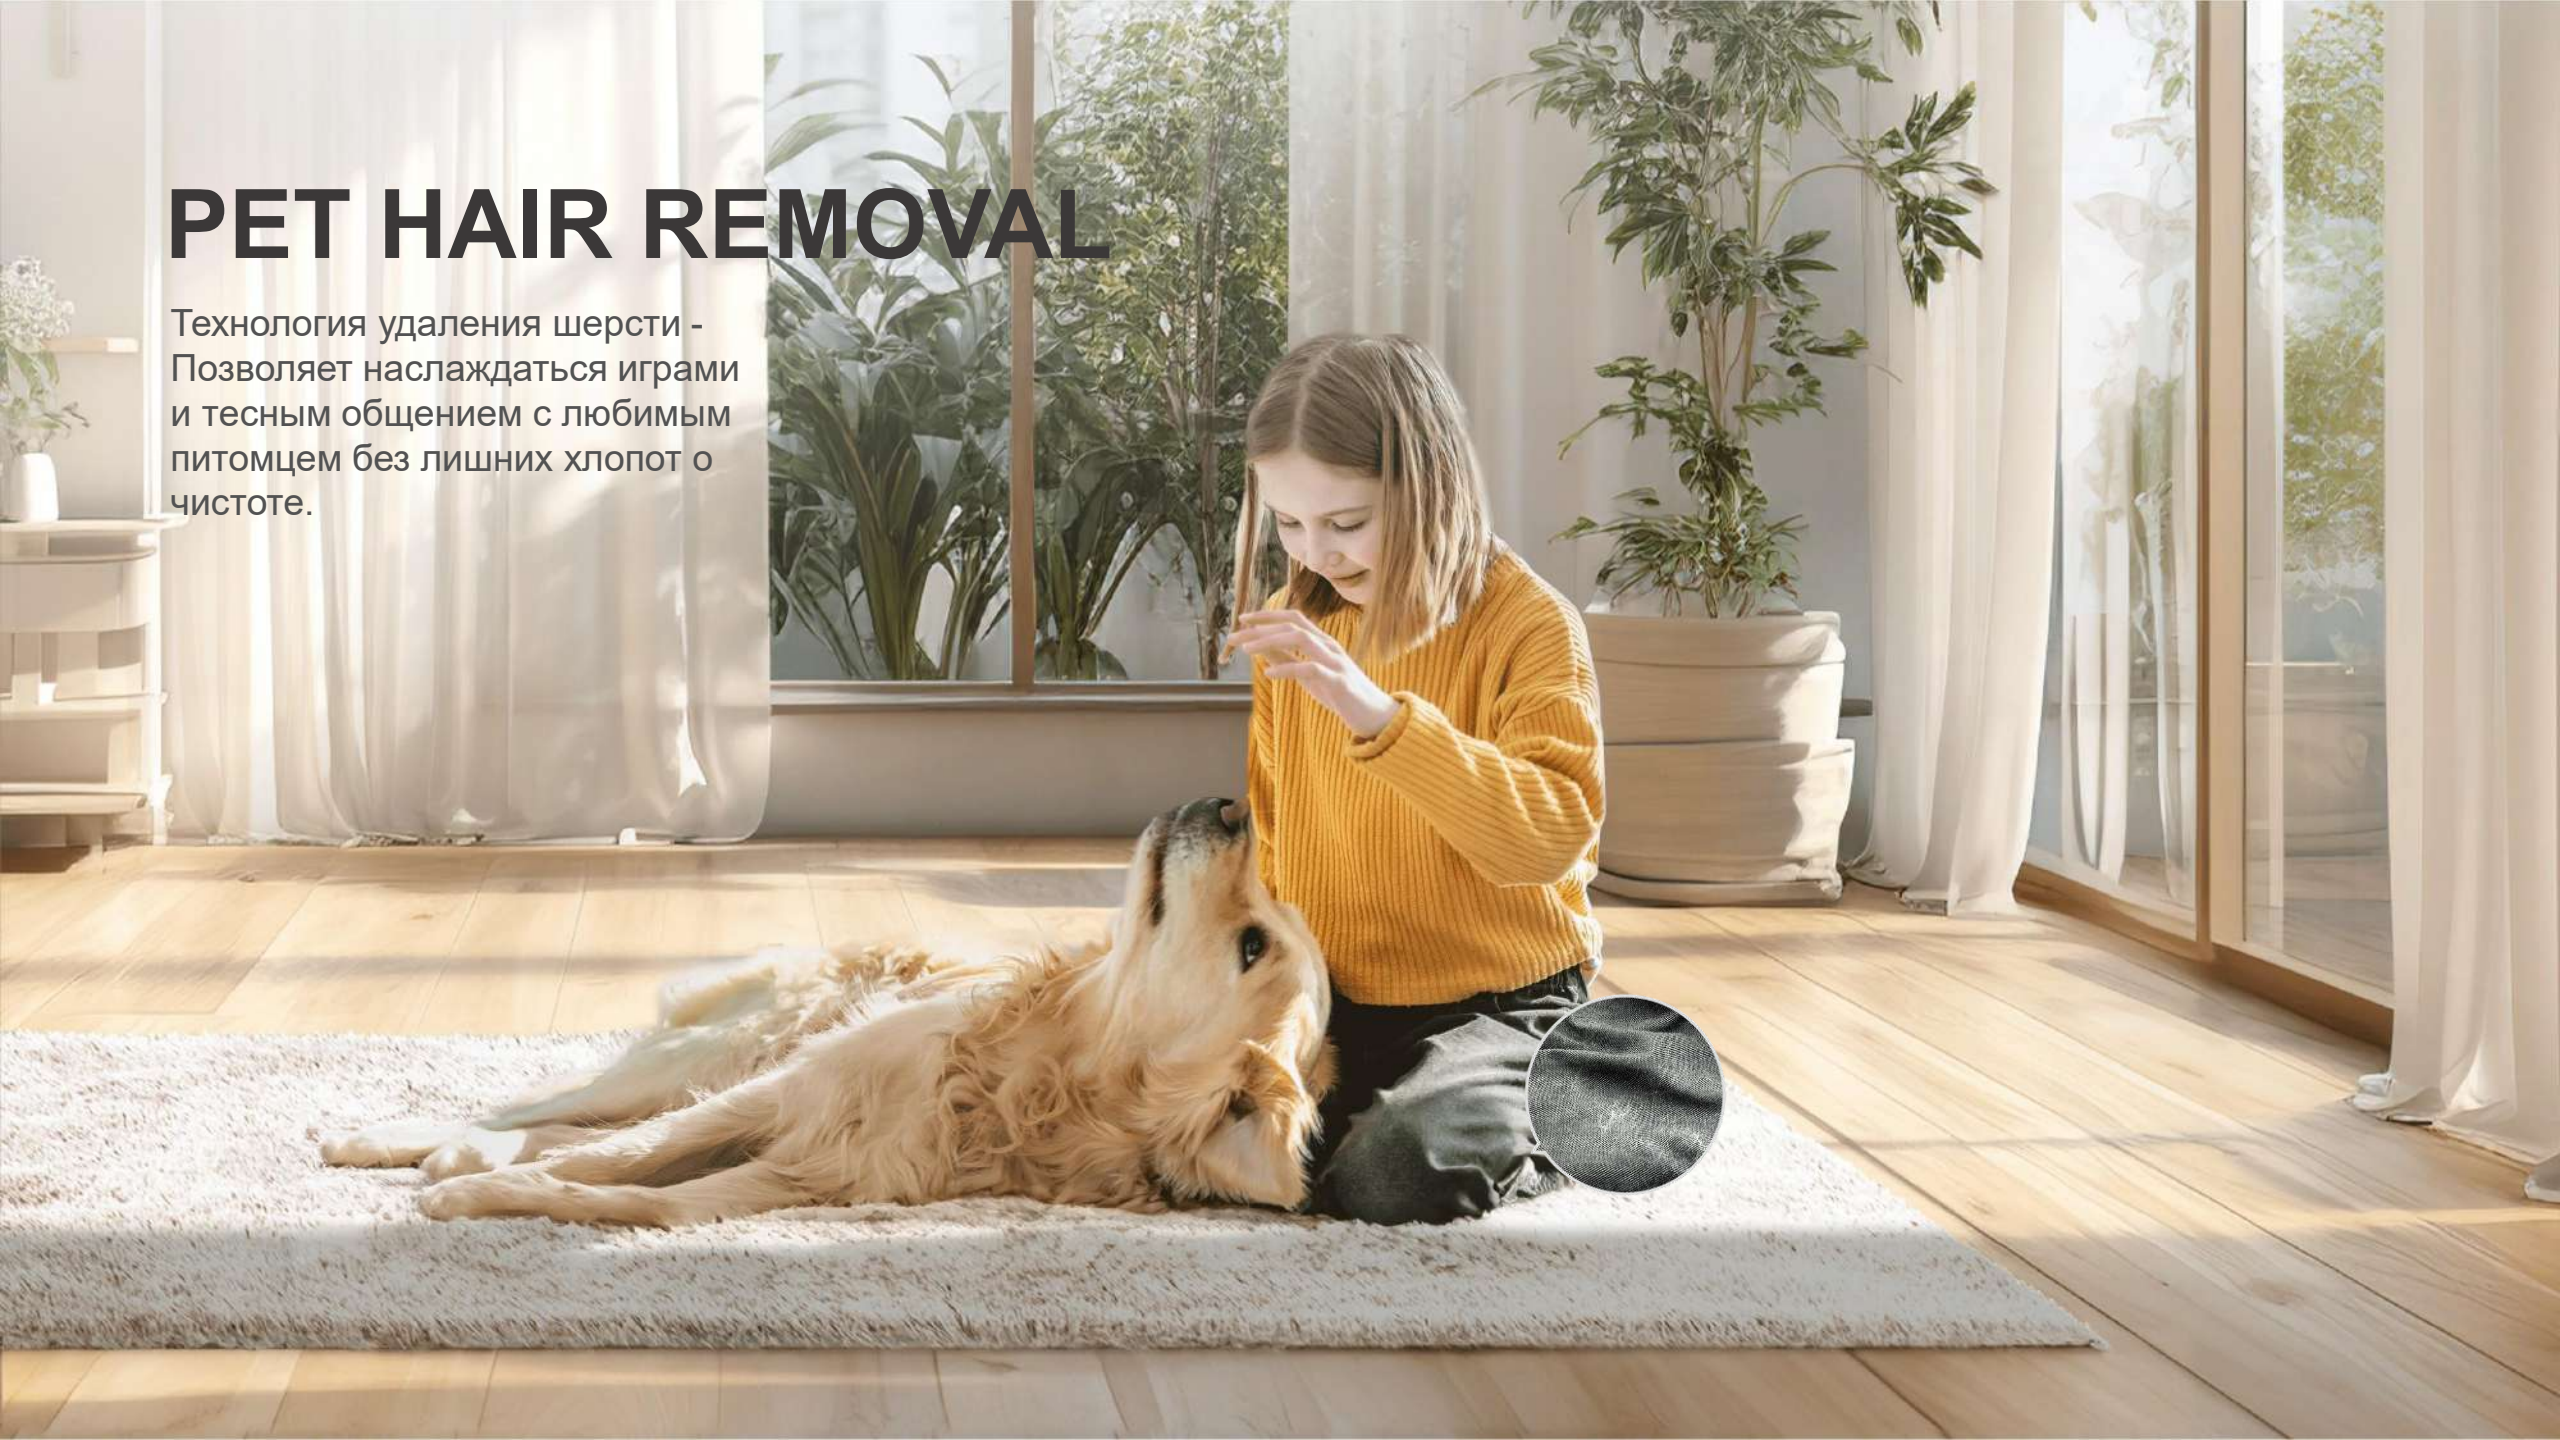

Стандартная

Midea

Мощный поток воды

Высокая скорость вращения барабана создаёт мощный направленный поток воды.

Направленное воздействие

Интенсивный поток воды целенаправленно выбивает шерсть и загрязнения с поверхности ткани.

Глубокое проникновение

Мощная водная струя проникает в структуру ткани, чтобы удалить самую въедливую шерсть.

PET HAIR REMOVAL

Технология удаления шерсти -
Позволяет наслаждаться играми
и тесным общением с любимым
питомцем без лишних хлопот о
чистоте.