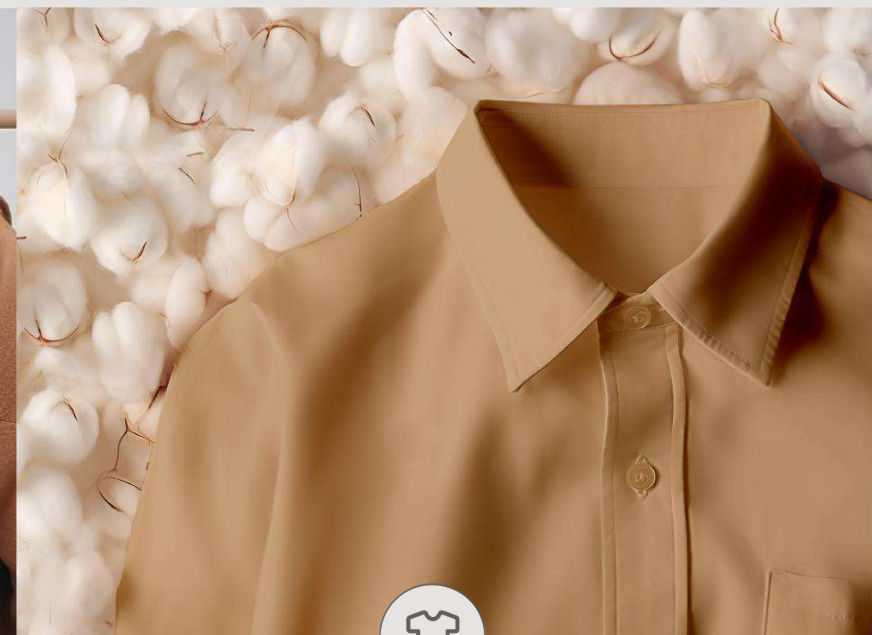

Целостность ткани

Нежное обращение с волокнами предотвращает появление катышков и истирание, продлевая жизнь вашим вещам.