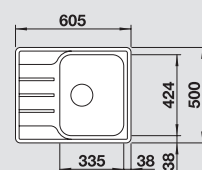

Глубина чаши: 205 мм

*Учитывать ширину пристенного канта в случае установки мойки возле стены или пенала.