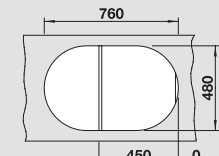

антрацит
524 202

жасмин
524 205

шампань
524 206

кофе
524 208

Глубина чаши: 180 мм

*Учитывать ширину пристенного канта в случае установки мойки возле стены или пенала.

○ = Отверстие подходит для установки смесителя, клапана-автомата и дополнительных аксессуаров (при возможности их установки)