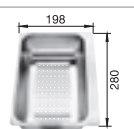

Коландер из нержавеющей стали

217 796

Поддон для сушки

230 734

Мусорная система

BLANCO SELECT 60/2

518 723

60 Ширина шкафа см*