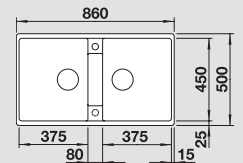

Глубина чаши: 190/190 мм

*Учитывать ширину пристенного канта в случае установки мойки возле стены или пенала.

○ = Отверстие подходит для установки смесителя, клапана-автомата и дополнительных аксессуаров (при возможности их установки)

Аксессуары

Мусорная система