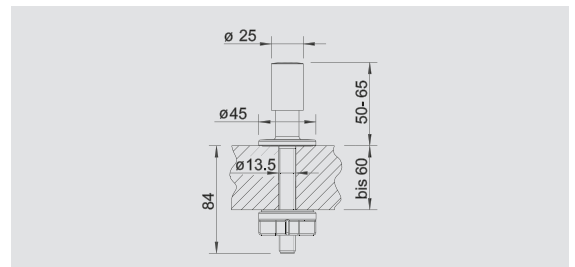

Смесители.
Дозаторы жидкого
моющего средства

Ручка управления
клапаном-автоматом

черный матовый
238 688

Замечание:
требуется дополнительное отверстие Ø 14 мм

INDIVIDUAL

BLANCO PANERA-S

металлическая поверхность