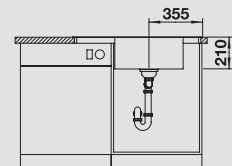

Глубина чаши: 210 мм

*Учитывать ширину пристенного канта
в случае установки мойки возле стены
или пенала.

Входит в комплект

Аксессуары

Мусорная система

Комплектация: