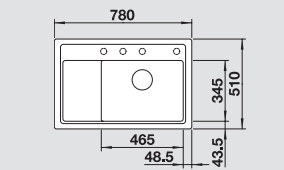

Глубина чаши: 190 мм

*Учитывать ширину пристенного канта в случае установки мойки возле стены или пенала.

○ = Отверстие подходит для установки смесителя, клапана-автомата и дополнительных аксессуаров (при возможности их установки)

Входит в комплект

Аксессуары

Мусорная система