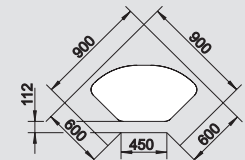

Глубина чаши: 175/120 мм

Нержавеющая
сталь

Входит в комплект

Аксессуары

Мусорная система

Комплектация:

Коландер из
нержавеющей стали

Разделочная доска из
массива бука

513 484

BLANCO SOLON-IF

512 471

перфорированный коландер из нержавеющей стали для дополнительной чаши, отводная арматура InFino® с клапаном-автоматом 3 1/2" для основной чаши, корзинчатый вентиль 3 1/2" для дополнительной чаши.