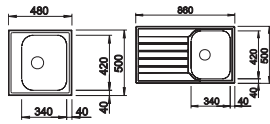

Современный внешний вид и максимальный комфорт

- Вместительная чаша
- Крыло мойки и площадка под смеситель создают дополнительный комфорт
- Корзинчатый вентиль
- Мойка оборачиваемая

BLANCO LIVIT	45	45 S Salto	
Спецификация			
Ширина шкафа см*	45 см	45 см	Рекомендованный смеситель BLANCO ALTA Compact 
Глубина чаши	155 мм	155 мм	
нержавеющая сталь полированная	514 785	514 786	515 120