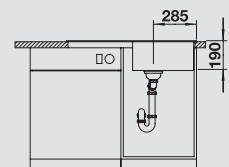

серый беж 523 110

кофе без клапана-автомата 520 519

кофе 523 111

50 Ширина шкафа см*

Глубина чаши: 190 мм

*Учитывать ширину пристенного канта в случае установки мойки возле стены или пенала.

○ = Отверстие подходит для установки смесителя, клапана-автомата и дополнительных аксессуаров (при возможности их установки)