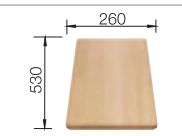

Коландер из нержавеющей стали

Разделочная доска из массива бука

218 313