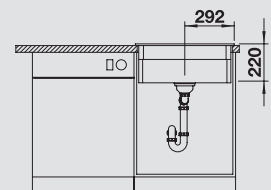

Глубина чаши: 200 мм

*Учитывать ширину пристенного канта в случае установки мойки возле стены или пенала.

○ = Предварительно изготовлены отверстия для смесителя и клапана-автомата.

Входит в комплект

Аксессуары

Мусорная система

Комплектация