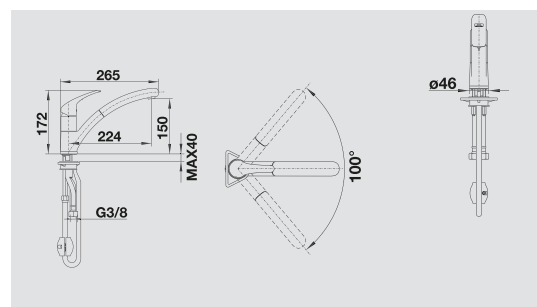

CLASSIC

BLANCO BRAVON-S

металлическая поверхность

Комфорт в лучшей форме

- Высокий длинный излив изогнутой формы не создает препятствий для работы за мойкой
- Эргономичный рычаг управления смесителем
- Увеличен радиус действия благодаря вращению на 360°
- Рекомендуется в сочетании с небольшими и компактными мойками
- Выдвижной излив