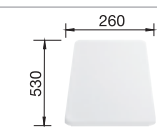

Разделочная доска из белого пластика

217 611