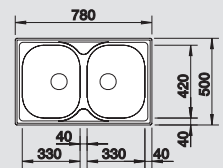

Глубина чаши: 170/170 мм

Нержавеющая
сталь