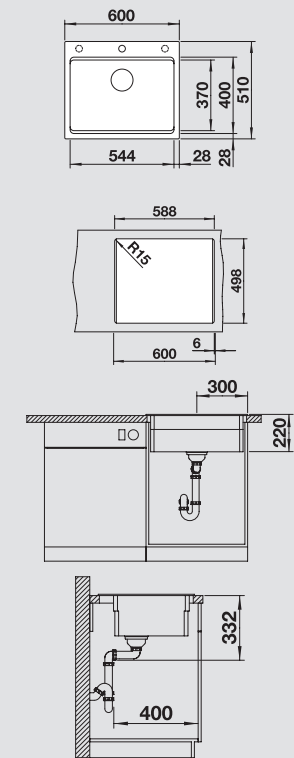

Глубина чаши: 220 мм

○ = Отверстие подходит для установки смесителя, клапана-автомата и дополнительных аксессуаров (при возможности их установки)

Входит в комплект

Аксессуары

Мусорная система

Комплектация:

518 726

держатели ETAGON из нержавеющей стали, отводная арматура InFino® с корзинчатым вентилем 3 1/2".