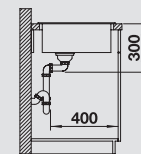

Глубина чаши: 190 мм

○ = Отверстие подходит для установки смесителя, клапана-автомата и дополнительных аксессуаров (при возможности их установки)