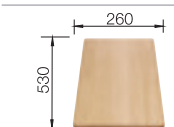

Аксессуары

Разделочная доска из массива бука

218 313