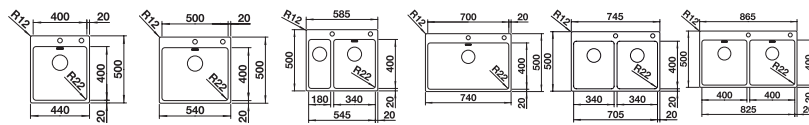

BLANCO ANDANO	400-IF/A	500-IF/A	340/180-IF/A	700-IF/A	340/340-IF/A	400/400-IF/A	
Спецификация			чаша справа				
Ширина шкафа см	45 см	60 см	60 см	80 см	80 см	90 см	Рекомендованный смеситель BLANCO VONDA 
Глубина чаши	190 мм	190 мм	130/190 мм	190 мм	190/190 мм	190/190 мм	
нержавеющая сталь с зеркальной полировкой	522 993	522 994	522 996	522 995	522 997	522 998	518 434