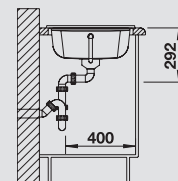

глянцевый магнолия без клапана-автомата 519 602 519 603

черный 516 708

базальт 517 643

глянцевый белый 516 710

глянцевый магнолия 519 750

45 Ширина шкафа см*

Глубина чаши: 175 мм

*Учитывать ширину пристенного канта в случае установки мойки возле стены или пенала.

Керамика