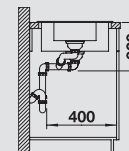

жасмин
521 458

шампань
521 459

кофе
521 461

60 Ширина шкафа см*

Глубина чаши: 190/120 мм

○ = Отверстие подходит для установки смесителя, клапана-автомата и дополнительных аксессуаров (при возможности их установки)