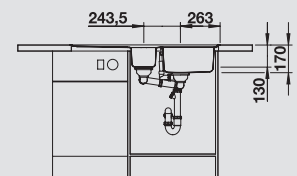

Глубина чаши: 170/130 мм

*Учитывать ширину пристенного канта в случае установки мойки возле стены или пенала.