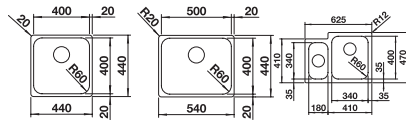

BLANCO SUPRA-IF Новинка

нержавеющая сталь полированная

Классическая серия чаш

- Широкая серия чаш для бесконечного набора комбинаций
- Эксклюзивные варианты сочетания основной и дополнительной чаш, поддона и аксессуаров
- Интегрированная площадка под смеситель
- Элегантный плоский кант IF как для обычной установки, так и для установки в один уровень со столешницей
- Удобно дополнить практичными аксессуарами

BLANCO SUPRA	400-IF	500-IF	340/180-IF	
Спецификация				чаша справа
Ширина шкафа см	45 см	60 см	60 см	Рекомендованный смеситель BLANCO CARENA
Глубина чаши	175 мм	175 мм	130 / 175 мм	
нержавеющая сталь полированная	523 356	523 361	523 366	520 766