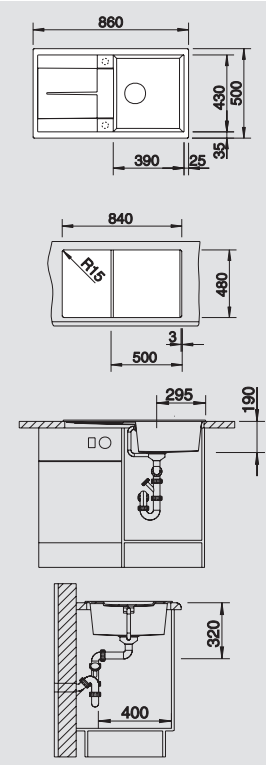

Глубина чаши: 190 мм
*Учитывать ширину пристенного канта в случае установки мойки возле стены или пенала.
○ = Отверстие подходит для установки смесителя, клапана-автомата и дополнительных аксессуаров (при возможности их установки)
F Модификацию мойки для установки в один уровень см. на стр. 157

Аксессуары			Мусорная система	
Разделочная доска из массива бука 218 313	Разделочная доска из белого пластика 217 611	Угловой коландер 235 866	Корзина для посуды с держателями из нержавеющей стали 507 829	BLANCO SELECT 50/2 518 722

Комплектация:
отводная арматура с клапаном-автоматом 3/4".