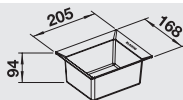

Крышки для ведер BLANCO

- Крышка для закрытия ведер и сбора мелкого мусора
- Дизайн идеально соответствует системам BLANCO SELECT
- Крышка для ведра 6 л входит в комплект BLANCO SELECT 60/4 и 60/4 Orga
- Крышка для ведра 8 л входит в комплект BLANCO SELECT 50/3, XL 60/3 и XL 60/3 Orga

Крышка для ведра BLANCO 15 л

229 338

Крышка для ведра BLANCO 8 л

231 975

Крышка для ведра BLANCO 6 л

231 974