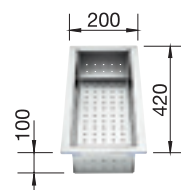

ZEROX/CLARON
Коландер из нержавеющей стали

219 649