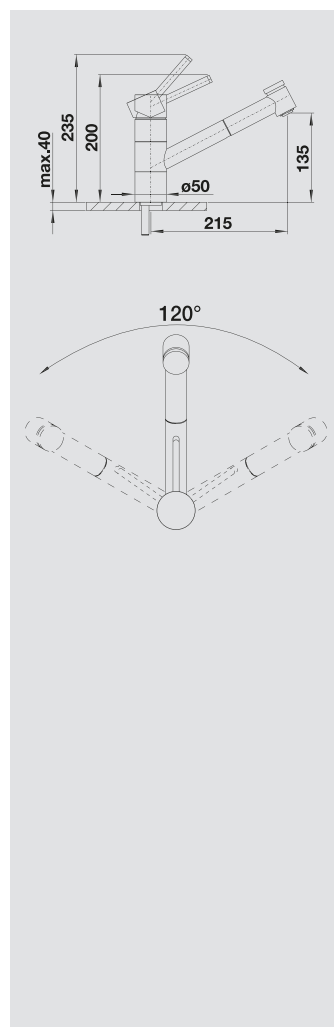

Смесители.
Дозаторы жидкого
мощного средства

Дополнительные аксессуары

128 434

511 920

- Поворотный излив
- Требуется отверстие под смеситель Ø 35 мм
- Керамический дисковый картридж
- Шланг выдвижного излива в металлической оплетке
- Запатентованный расщепитель, уменьшающий отложения налета
- Легкое подключение гибкими шлангами длиной 450 мм с гайкой 3/4"
- Стабилизирующая пластина для увеличения устойчивости смесителя