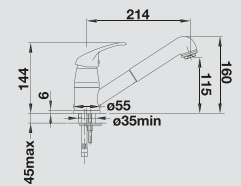

Примечание:
не рекомендуется устанавливать на мойки из керамики по причине возможных протечек у отверстия под смеситель.

Смесители.
Дозаторы жидкого
моющего средства