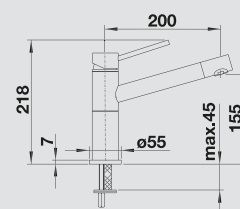

Смесители.
Дозаторы жидкого
мощного средства

Дополнительные аксессуары

Фильтр механических загрязнений

128 434

- Однорычажный смеситель
- Вращающийся излив
- Требуется отверстие для смесителя Ø 35 мм
- Керамический дисковый картридж
- Легкое подключение гибкими шлангами длиной 450 мм с гайкой 3/4"
- Запатентованный рассекатель, уменьшающий отложения налета от воды
- Стабилизирующая пластина для увеличения устойчивости при монтаже на мойки из нержавеющей стали