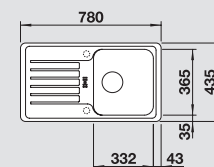

антрацит
524 202

жасмин
524 205

шампань
524 206

кофе
524 208

Глубина чаши: 180 мм

*Учитывать ширину пристенного канта в случае установки мойки возле стены или пенала.

○ = Отверстие подходит для установки смесителя, клапана-автомата и дополнительных аксессуаров (при возможности их установки)