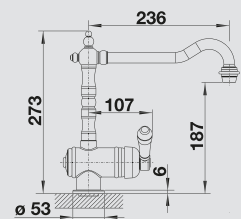

Смесители.
Дозаторы жидкого
моющего средства

Дополнительные аксессуары

Фильтр механических загрязнений

128 434

- Вращающийся излив
- Требуется отверстие под смеситель Ø 35 мм
- Керамический дисковый картридж
- Легкое подключение гибкими шлангами длиной 450 мм с гайкой 3/4"
- Запатентованный расщепитель, уменьшающий отложения налета от воды
- Стабилизирующая пластина для увеличения устойчивости при монтаже на мойки из нержавеющей стали