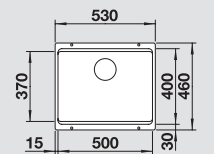

белый 525 204

жасмин 522 232
без клапана-автомата

жасмин 525 202

серый беж 522 234
без клапана-автомата

серый беж 525 206

кофе 522 236
без клапана-автомата

кофе 525 205

Глубина чаши: 200 мм