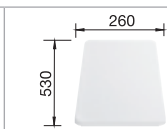

Разделочная доска из белого пластика

217 611