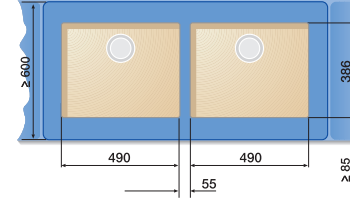

Шкаф шириной 120 см