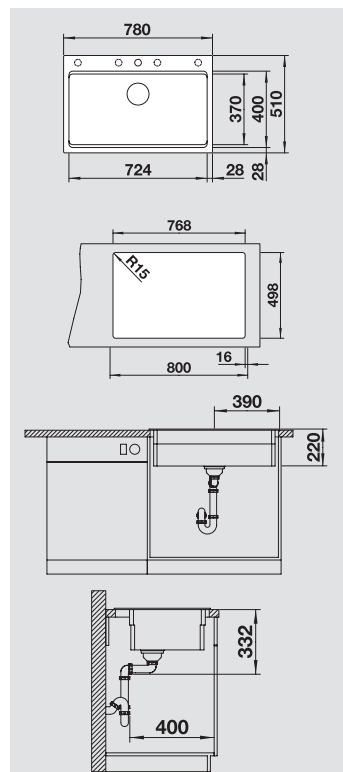

Новинка	черный	526 158
	антрацит	525 200
	темная скала	525 207
	алюметаллик	525 201
	жемчужный	525 208
	белый	525 204
	жасмин	525 202
	серый беж	525 206
	кофе	525 205

Глубина чаши: 220 мм

○ = Отверстие подходит для установки смесителя, клапана-автомата и дополнительных аксессуаров (при возможности их установки)