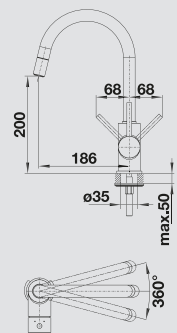

Дополнительные аксессуары

128 434

511 920

- Вращающийся излив
- Требуется отверстие под смеситель Ø 35 мм
- Керамический дисковый картридж
- Шланг выдвижного излива в нейлоновой оплетке
- Легкое подключение гибкими шлангами длиной 450 мм с гайкой 3/4"
- Запатентованный расщепитель, уменьшающий отложения налета от воды
- Стабилизирующая пластина для увеличения устойчивости при монтаже на мойки из нержавеющей стали
- Возвратный клапан, предотвращающий возврат воды в соответствии с EN 1717

Смесители.
Дозаторы жидкого
мощного средства