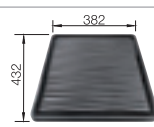

Поддон для сушки

230 734