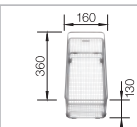

кофе
без клапана-автомата

524 969

кофе
516 697

Аксессуары

Разделочная доска из массива бука

218 313

Разделочная доска из белого пластика

217 611