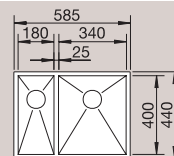

60 Ширина
шкафа см*

Глубина чаши: 175/130 мм

90 Ширина
шкафа см*

Глубина чаши: 175/175 мм

BLANCO
STEELART

Также доступна в версии для монтажа в один уровень со столешницей.

**Совет по комплектации: для установки клапана-автомата на чаши без площадки под смеситель необходимо приобрести набор для доукомплектации клапаном-автоматом, рекомендованная модель - артикул 232459. Для клапана-автомата необходимо дополнительное отверстие в столешнице диаметром 14 мм.