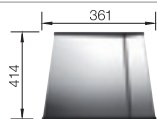

Поддон из нержавеющей
стали

223 067