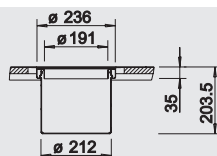

BLANCO SOLON-IF

512 471

Размеры в мм

Мусорные
системы BLANCO

Аксессуары для систем BLANCO SELECT.

BLANCO MOVEX

Простой в использовании элемент управления для BLANCO SELECT и любых выдвижных шкафов

- Выдвижную дверцу шкафа, оснащенную элементом MOVEX, можно без усилий открыть ногой
- Простота в использовании
- Легкий монтаж благодаря монтажному шаблону, нет необходимости в регулировке
- Эксклюзивная отделка из нержавеющей стали