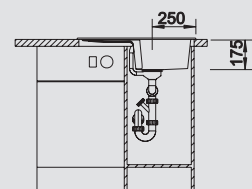

Глубина чаши: 175 мм

*Учитывать ширину пристенного канта в случае установки мойки возле стены или пенала.

○ = Отверстие подходит для установки смесителя, клапана-автомата и дополнительных аксессуаров (при возможности их установки)