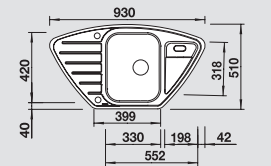

Глубина чаши: 160/30 мм

*Учитывать ширину пристенного канта в случае установки мойки возле стены или пенала.