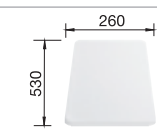

Разделочная доска из
белого пластика

217 611