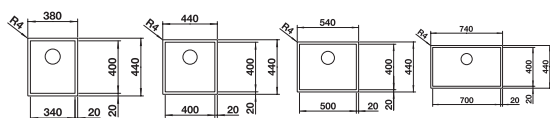

BLANCO ZEROX 340-IF Durinox 400-IF Durinox 500-IF Durinox 700-IF Durinox

Спецификация

Ширина шкафа см*

40 см 45 см 60 см 80 см

Глубина чаши

175 мм 175 мм 175 мм 185 мм

нержавеющая сталь
Durinox®

523 096 523 097 523 098 523 099