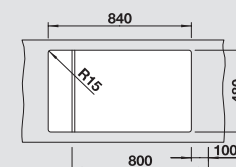

белый
525 204

жасмин
с клапаном-автоматом 524 865

жасмин
525 202

серый беж
с клапаном-автоматом 524 867

серый беж
525 206

кофе
с клапаном-автоматом 524 869

кофе
525 205

Глубина чаши: 190 мм