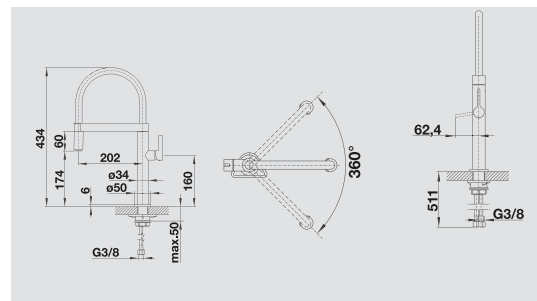

INDIVIDUAL

BLANCO LIVIA-S

металлическая поверхность

Традиции в современном исполнении

- Современный дизайн с контрастными декоративными элементами
- Единое стилевое решение ручки клапана-автомата и смесителя
- Высокий корпус смесителя J-образной формы с выдвижным изливом
- Хорошо сочетается с мойками для установки под столешницу и высококачественными столешницами