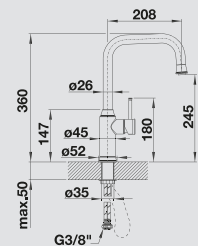

Смесители.
Дозаторы жидкого
мощного средства