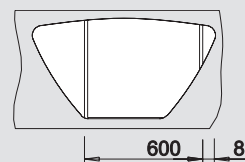

Глубина чаши: 160/35 мм

Нержавеющая
сталь