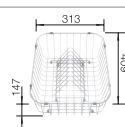

Корзина для посуды с держателями из нержавеющей стали

507 829