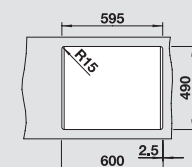

белый 521 280

жасмин 521 684
без клапана-автомата

жасмин 521 281

серый беж 521 686
без клапана-автомата

серый беж 521 283

кофе 521 688
без клапана-автомата

кофе 521 284

Глубина чаши: 220 мм