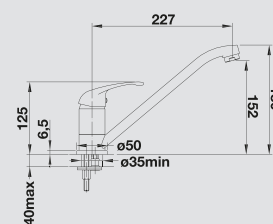

Примечание:
не рекомендуется устанавливать
на мойки из керамики по причине
возможных протечек у отверстия под
смеситель.

Смесители.
Дозаторы жидкого
моющего средства

Дополнительные аксессуары

128 434

- Однорычажный смеситель
- Вращающийся излив
- Требуется отверстие под смеситель Ø 35 мм
- Керамический дисковый картридж
- Легкое подключение гибкими шлангами длиной 350 мм с гайкой 3/4"