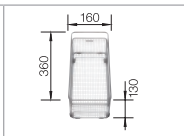

Многофункциональная корзина из нержавеющей стали

223 297