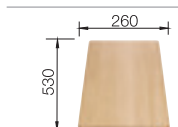

Аксессуары

Разделочная доска из массива бука

218 313