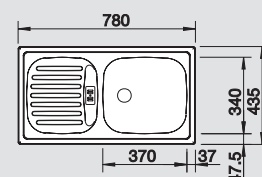

*Учитывать ширину пристенного канта в случае установки мойки возле стены или пенала.

45 Ширина
шкафа см*

Глубина чаши: 150 мм

Аксессуары

Разделочная доска из
массива бука

225 685

Корзина для посуды из
нержавеющей стали