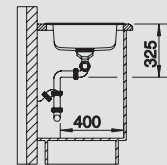

Глубина чаши: 175/160 мм

*Учитывать ширину пристенного канта в случае установки мойки возле стены или пенала.