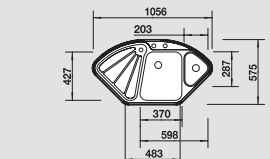

Вырез производится по шаблону