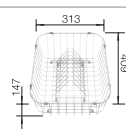

Корзина для посуды с держателями из нержавеющей стали

507 829