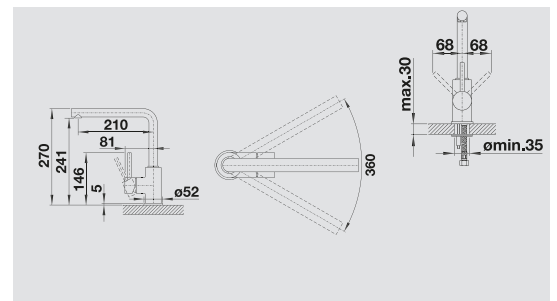

Смесители.
Дозаторы жидкого
мощного средства