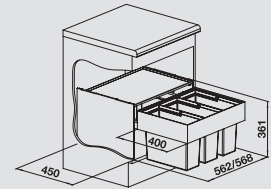

BLANCO SELECT 60/4 520 781

Рама из окрашенной гальванизированной стали с выдвигаемым механизмом, пластиковые ведра, крепеж. Крышка для ведра 6 л.

60 Ширина шкафа см

42 л