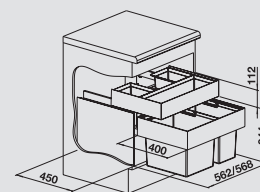

BLANCO SELECT 60/3 Orga 518 726

60 Ширина шкафа см

45 л