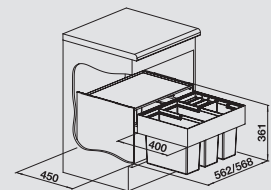

BLANCO SELECT XL 60/3 520 780

Рама из окрашенной гальванизированной стали с выдвигаемым механизмом, пластиковые ведра, крепеж. Крышка для ведра 8 л.

60 Ширина шкафа см

46 л