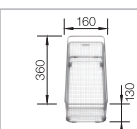

Многофункциональная корзина из нержавеющей стали

223 297