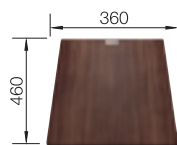

BLANCO ATTIKA XL 60
Многослойный разделочный столик из древесины ореха и пластика

230 285