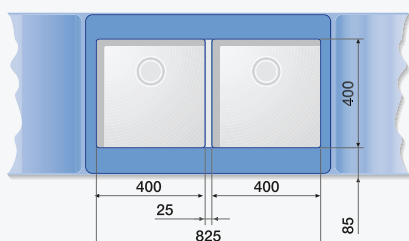

ANDANO 400/400-U

Мойки и чаши для
специального монтажа