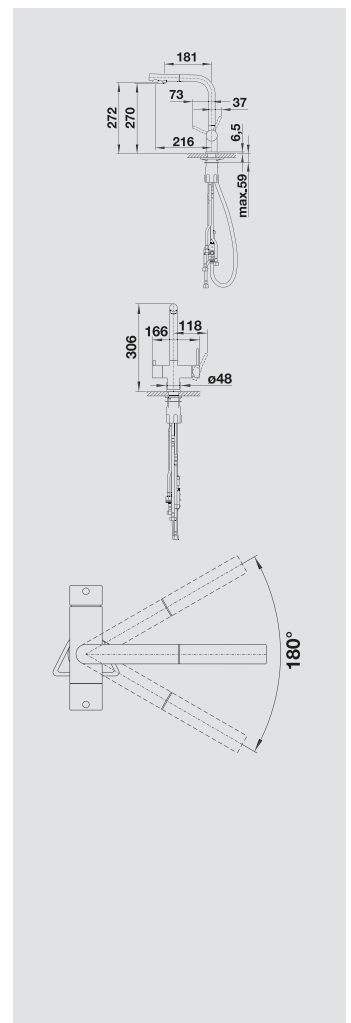

шампань
525 203

темная скала
525 207

серый беж
525 206

алюметаллик
525 201

кофе
525 205

жемчужный
525 208

белый
525 204

Смесители.
Дозаторы жидкого
мощного средства