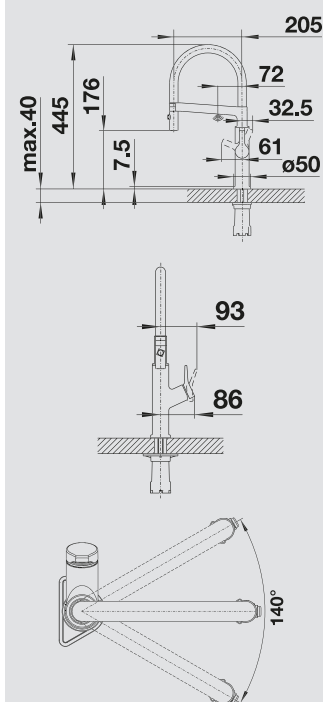

Смесители.
Дозаторы жидкого
мощного средства