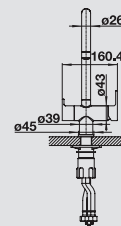

SPECIAL

BLANCO TRIMA

металлическая поверхность и UltraResist
Современный смеситель с фильтром

- Эргономичные системы управления, подключение фильтра
- Отдельные рычаги управления для фильтрованной и нефilterованной воды
- Один совмещенный излив для питьевой и обычной воды с разделением раскателя
- Вращающийся на 360° излив увеличивает функциональность

BLANCO TRIMA металлическая поверхность

хром
525 136

нержавеющая сталь
UltraResist
525 820

НОВИНКА

Дополнительные аксессуары

Фильтр механических загрязнений

128 434

- Вращающийся излив
- Требуется отверстие под смеситель $\varnothing$ 35 мм
- Керамический дисковый картридж
- Легкое подключение гибкими шлангами длиной 450 мм с гайкой $\frac{3}{4}$ "
- Запатентованный раскатель, уменьшающий отложения налета от воды
- Стабилизирующая пластина для увеличения устойчивости смесителя

Смесители.
Дозаторы жидкого
моющего средства