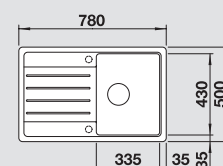

жасмин
521 458

шампань
521 459

кофе
521 461

45 Ширина шкафа см*

Глубина чаши: 190 мм

*Учитывать ширину пристенного канта в случае установки мойки возле стены или пенала.

○ = Отверстие подходит для установки смесителя, клапана-автомата и дополнительных аксессуаров (при возможности их установки)