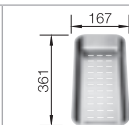

Аксессуары

Многофункциональный коандер из нержавеющей стали 223 077