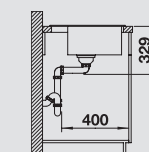

Глубина чаши: 190 мм

○ = Отверстие подходит для установки смесителя, клапана-автомата и дополнительных аксессуаров (при возможности их установки)