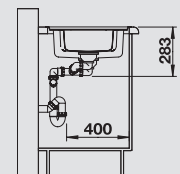

Глубина чаши: 170/130 мм

*Учитывать ширину пристенного канта в случае установки мойки возле стены или пенала.