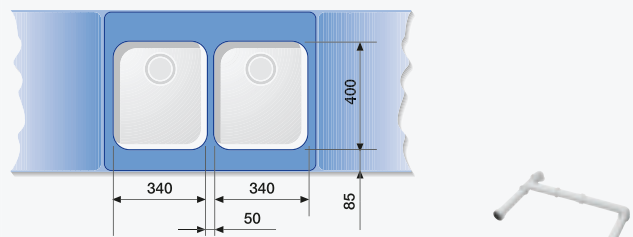

BLANCO SUPRA

Шкаф шириной 60 см

SUPRA 160-U + SUPRA 340-U + Отводное соединение 225 088

Шкаф шириной 70 / 80 см

ANDANO 400-U + ANDANO 180-U + Отводное соединение 225 088

Шкаф шириной 80 см

SUPRA 340-U + SUPRA 340-U + Отводное соединение 225 088