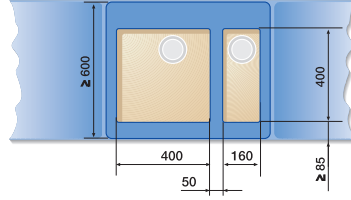

Мойки BLANCO для монтажа под столешницу.

Примеры планирования и комбинирования основных и дополнительных чаш.

BLANCO SUBLINE SILGRANIT® PuraDur®

Шкаф шириной 60 см

SUBLINE 320-U SUBLINE 160-U

Шкаф шириной 70 см