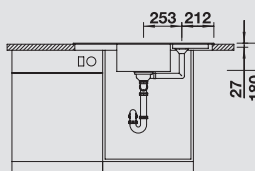

Глубина чаши: 180/27 мм

*Учитывать ширину пристенного канта в случае установки мойки возле стены или пенала.

○ = Отверстие подходит для установки смесителя, клапана-автомата и дополнительных аксессуаров (при возможности их установки)