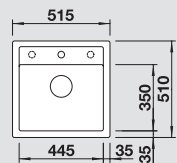

Глубина чаши: 190 мм

*Учитывать ширину пристенного канта в случае установки мойки возле стены или пенала.

○ = Отверстие подходит для установки смесителя, клапана-автомата и дополнительных аксессуаров (при возможности их установки)

F Модификацию мойки для установки в один уровень см. на стр. 157

Аксессуары

Мусорная система