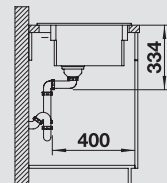

Глубина чаши: 200 мм

*Учитывать ширину пристенного канта в случае установки мойки возле стены или пенала.

○ = Предварительно изготовлены отверстия для смесителя и клапана-автомата.

Входит в комплект

Аксессуары

Мусорная система

Комплектация