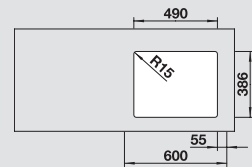

Глубина чаши: 200 мм

Мойки и чаши для
специального монтажа
BLANCO ETAGON

Входит в комплект

Аксессуары

Мусорная система

Комплектация:

Держатели ETAGON

Разделочная доска из массива бука