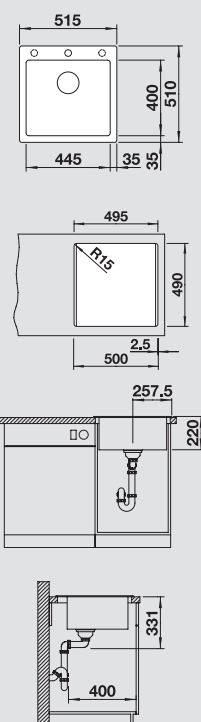

Глубина чаши: 220 мм

*Учитывать ширину пристенного канта в случае установки мойки возле стены или пенала.

○ = Отверстие подходит для установки смесителя, клапана-автомата и дополнительных аксессуаров (при возможности их установки)

Аксессуары

Мусорная система

Комплектация:

отводная арматура InFino® с корзинчатым вентилем 3 1/2".