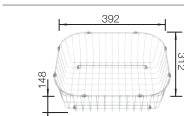

Аксессуары

Корзина для посуды из нержавеющей стали

220 573