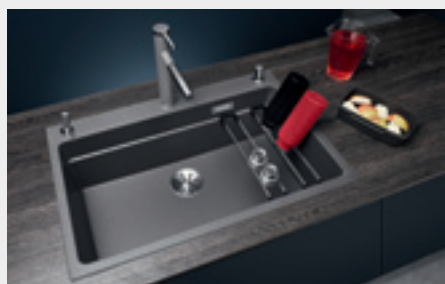

Легко чистить. Держатели ETAGON можно мыть в посудомоечной машине, облегчая уход за ними.

Высококачественная комплектация. Каждая мойка ETAGON имеет отводную арматуру InFino® с гигиеничным переливом C-overflow®.