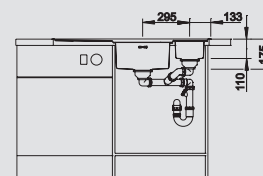

Глубина чаши: 175/110 мм

*Учитывать ширину пристенного канта в случае установки мойки возле стены или пенала.

Нержавеющая
сталь

Входит в комплект

Аксессуары

Мусорная система