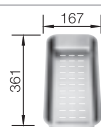

Коландер из нержавеющей стали

223 077