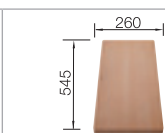

Разделочная доска из массива бука

234 701