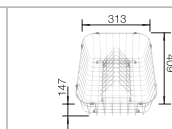

Аксессуары

Разделочная доска из
массива бука

218 313

Разделочная доска из
белого пластика

217 611

Корзина для посуды
с держателями из
нержавеющей стали

507 829

BLANCO CapFlow
Декоративный элемент
для корзинчатого вентиля