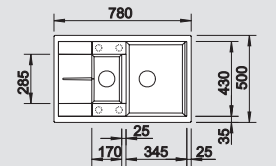

белый
521 457

жасмин
521 458

шампань
521 459

серый беж
521 460

кофе
521 461

60 Ширина шкафа см*

Глубина чаши: 190/130 мм

*Учитывать ширину пристенного канта в случае установки мойки возле стены или пенала.