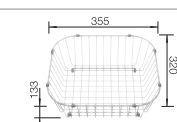

Корзина для посуды из нержавеющей стали

514 238