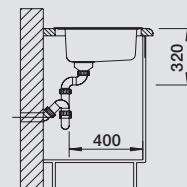

Глубина чаши: 180 мм

*Учитывать ширину пристенного канта
в случае установки мойки возле стены
или пенала.