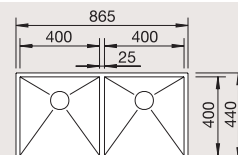

Глубина чаши: 175/175 мм

Также доступна в версии для монтажа под столешницу.

**Совет по комплектации: для установки клапана-автомата на чаши IF без площадки под смеситель необходимо приобрести набор для доукомплектации клапаном-автоматом, рекомендованная модель - артикул 232459. Для клапана-автомата необходимо дополнительное отверстие в столешнице диаметром 14 мм.

*Учитывать ширину пристенного канта в случае установки мойки возле стены или пенала.