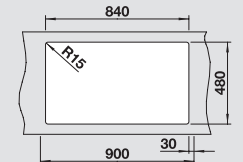

Глубина чаши: 190/190 мм

*Учитывать ширину пристенного канта в случае установки мойки возле стены или пенала.

○ = Отверстие подходит для установки смесителя, клапана-автомата и дополнительных аксессуаров (при возможности их установки)

Аксессуары

Мусорная система