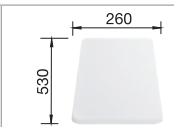

Разделочная доска из белого пластика

217 611