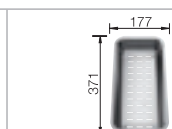

Многофункциональный коандер из нержавеющей стали

226 189