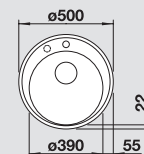

кофе 521 401
без клапана-автомата,
без аксессуаров

антрацит
524 202

жасмин
524 205

шампань
524 206

кофе
524 208

Глубина чаши: 190 мм

*Учитывать ширину пристенного канта в случае установки мойки возле стены или пенала.