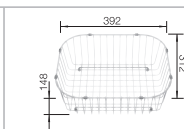

Корзина для посуды из нержавеющей стали

220 573

BLANCO CapFlow
Декоративный элемент для корзинчатого вентиля
517 666