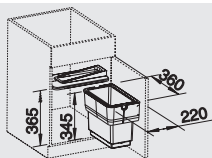

BLANCO SOLON-IF

Единственное решение для установки непосредственно в столешницу

- Удобная работа – между ведром и поверхностью нет никаких преград
- Высококачественная нержавеющая сталь, которая легко чистится
- Прекрасный дизайн

BLANCO SOLON-IF

512 471

Размеры в мм