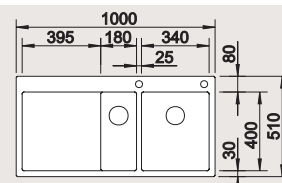

40 Ширина шкафа см*

Глубина чаши: 190 мм

50 Ширина шкафа см*

Глубина чаши: 190 мм

60 Ширина шкафа см*

Глубина чаши: 190/130 мм

80 Ширина шкафа см*

Глубина чаши: 190/190 мм