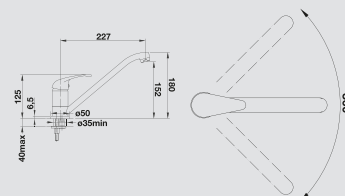

BLANCO
DARAS-S-F

металлическая поверхность

хром
521 752

- Угол поворота излива 80°
- Требуется отверстие под смеситель Ø 35 мм
- Керамический дисковый картридж
- Легкое подключение гибкими шлангами длиной 750 мм с гайкой 3/8"
- Шланг выдвижного излива в нейлоновой оплетке
- Возвратный клапан, предотвращающий возврат воды

SPECIAL

BLANCO DARAS-S-F

металлическая поверхность

Всегда актуальная форма

- Подходит для установки перед окном
- Легко управлять: просто поднять и положить рядом
- Прекрасно подходит для моек с небольшими чашами

Минимальное расстояние между смесителем и створкой окна 4 см.

BLANCO DARAS-F

металлическая поверхность

хром
521 751

- Поворотный излив
- Требуется отверстие под смеситель Ø 35 мм
- Керамический дисковый картридж
- Легкое подключение гибкими шлангами длиной 750 мм с гайкой 3/8"

SPECIAL

BLANCO DARAS-F

металлическая поверхность

Всегда актуальная форма

- Подходит для установки перед окном
- Легко управлять: просто поднять и положить рядом
- Прекрасно подходит для моек с небольшими чашами

Минимальное расстояние между смесителем и створкой окна 3 см.