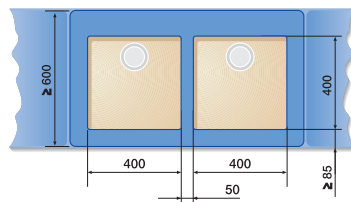

Шкаф шириной 100 см