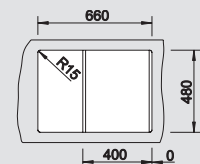

Глубина чаши: 175 мм

*Учитывать ширину пристенного канта в случае установки мойки возле стены или пенала.

○ = Отверстие подходит для установки смесителя, клапана-автомата и дополнительных аксессуаров (при возможности их установки)