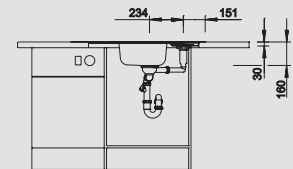

Глубина чаши: 160/30 мм

*Учитывать ширину пристенного канта в случае установки мойки возле стены или пенала.