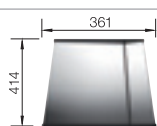

Поддон из нержавеющей стали

223 067