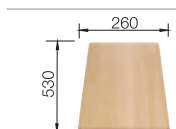

Аксессуары

Разделочная доска из массива бука

218 313