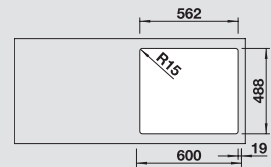

Глубина чаши: 200 мм

*Учитывать ширину пристенного канта в случае установки мойки возле стены или пенала.

○ = Предварительно изготовлены отверстия для смесителя и клапана-автомата.

Входит в комплект

Аксессуары

Мусорная система

Комплектация