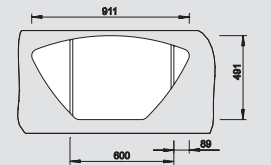

Глубина чаши: 160/30 мм

*Учитывать ширину пристенного канта в случае установки мойки возле стены или пенала.