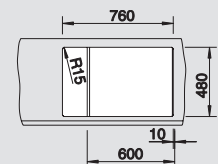

белый
521 457

жасмин
521 458

шампань
521 459

серый беж
521 460

кофе
521 461

60 Ширина шкафа см*

Глубина чаши: 190/130 мм

*Учитывать ширину пристенного канта в случае установки мойки возле стены или пенала.