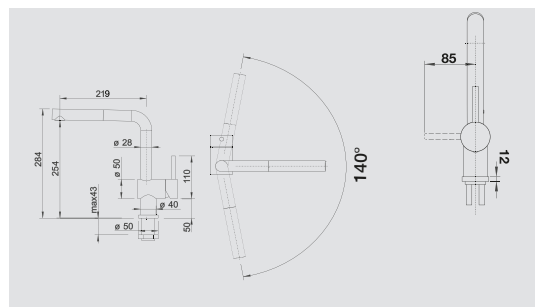

хром
514 025

поверхность
«нержавеющая сталь»
514 026

- Однорычажный смеситель
- Вращающийся излив
- Требуется отверстие под смеситель Ø 35 мм
- Керамический дисковый картридж
- Легкое подключение гибкими шлангами длиной 750 мм с гайкой 3/4"
- Запатентованный рассекатель, уменьшающий отложения налета от воды
- Стабилизирующая пластина для увеличения устойчивости смесителя

SPECIAL

BLANCO LINUS-F

металлическая поверхность

Синтез эргономики и функциональности. Для установки перед окном

- Минималистский дизайн
- Легко управлять: просто поднять и положить рядом
- Высокий излив позволяет легко наполнить большие кастрюли или вазы
- Увеличенный радиус действия благодаря вращающемуся изливу
- Рычаг управления можно расположить как справа, так и слева

Примечание: Минимальное расстояние между смесителем и створкой окна - 2,5 см