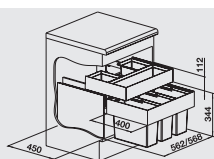

Универсальная вставка

- Подходит для ведер 8 л, 15 л или 19 л
- Идеально подходит для сбора био-отходов или мелкого мусора
- Можно мыть в посудомоечной машине
- Универсальная вставка BLANCO входит в комплект BLANCO SELECT Orga

Универсальная вставка

229 342

Размеры в мм