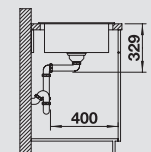

белый
525 204

жасмин
с клапаном-автоматом 524 865

жасмин
525 202

серый беж
с клапаном-автоматом 524 867

серый беж
525 206

кофе
с клапаном-автоматом 524 869

кофе
525 205

Глубина чаши: 190 мм