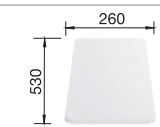

кофе
без клапана-автомата

524 969

кофе
516 697

Аксессуары

Разделочная доска из массива бука

218 313

Разделочная доска из белого пластика

217 611