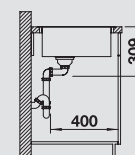

Глубина чаши: 190 мм

○ = Отверстие подходит для установки смесителя, клапана-автомата и дополнительных аксессуаров (при возможности их установки)