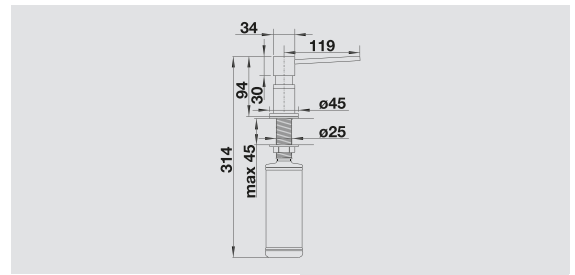

BLANCO LATO Новинка

металлическая поверхность

Многогранный дозатор

- Дозатор моющего средства в современном дизайне
- Черный матовый цвет для точного соответствия окружающему дизайну
- Простота в эксплуатации благодаря удобным размерам
- Легко заполняется сверху
- Чрезвычайно практичный аксессуар для мойки

Замечание: требуется дополнительное отверстие Ø 35 мм

Ручка управления клапаном-автоматом Новинка

металлическая поверхность

- Ручка управления клапаном-автоматом класса COMFORT
- Черный матовый цвет для точного соответствия окружающему дизайну
- Удобное управление, просто потянуть вверх для закрывания слива
- Подходит для InFino® и стандартной арматуры

Смесители.
Дозаторы жидкого
моющего средства

Замечание:
требуется дополнительное отверстие Ø 14 мм