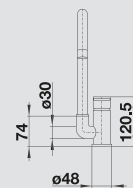

Смесители.
Дозаторы жидкого
моющего средства