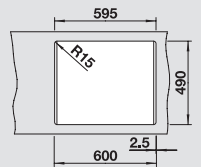

Глубина чаши: 220/220 мм

*Учитывать ширину пристенного канта в случае установки мойки возле стены или пенала.

○ = Отверстие подходит для установки смесителя, клапана-автомата и дополнительных аксессуаров (при возможности их установки)