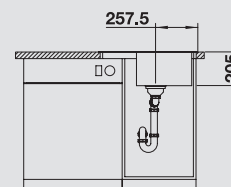

Глубина чаши: 205 мм

*Учитывать ширину пристенного канта в случае установки мойки возле стены или пенала.

Аксессуары

Корзина для посуды
с держателями из
нержавеющей стали
507 829

BLANCO CapFlow
Декоративный элемент
для корзинчатого вентиля
517 666

Мусорная система

BLANCO FLEXON II 45/2

521 468

Комплектация:

отводная арматура с корзинчатым
вентилем 3 1/2".