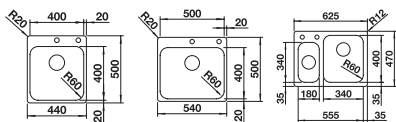

BLANCO SUPRA-IF/A Новинка

нержавеющая сталь полированная

Классическая серия чаш

- Широкая серия чаш для бесконечного набора комбинаций
- Эксклюзивные варианты сочетания основной и дополнительной чаш, поддона и аксессуаров
- Интегрированная площадка под смеситель
- Элегантный плоский кант IF как для обычной установки, так и для установки в один уровень со столешницей
- Удобно дополнить практичными аксессуарами

BLANCO SUPRA	400-IF/A	500-IF/A	340/180-IF/A	
Спецификация				чаша справа
Ширина шкафа см	45 см	60 см	60 см	Рекомендованный смеситель BLANCO CARENA
Глубина чаши	175 мм	175 мм	130 / 175 мм	
нержавеющая сталь полированная	523 357	523 362	523 367	520 766