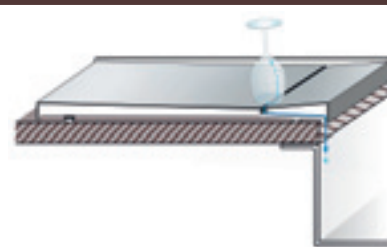

229 238

230 285

231 703