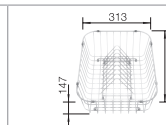

Корзина для посуды с держателями из нержавеющей стали

507 829