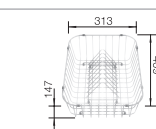

Корзина для посуды с держателями из нержавеющей стали 507 829