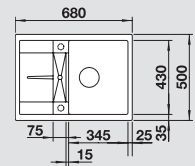

жемчужный
523 106

белый
523 107

жасмин
523 108

шампань
523 109

серый беж
523 110

кофе
523 111

45 Ширина шкафа см*

Глубина чаши: 190 мм