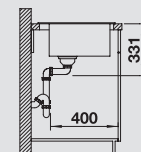

белый 521 280

жасмин 521 684
без клапана-автомата

жасмин 521 281

серый беж 521 686
без клапана-автомата

серый беж 521 283

кофе 521 688
без клапана-автомата

кофе 521 284

Глубина чаши: 220 мм