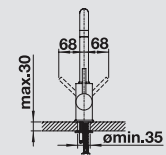

Смесители.
Дозаторы жидкого
моющего средства