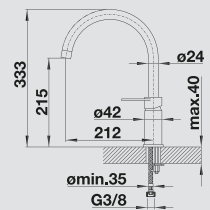

Смесители.
Дозаторы жидкого
моющего средства

Дополнительные аксессуары

128 434

- Вращающийся излив
- Требуется отверстие под смеситель Ø 35 мм
- Керамический дисковый картридж
- Легкое подключение гибкими шлангами длиной 350 мм с гайкой 3/8"
- Запатентованный рассекатель, уменьшающий отложения налета от воды