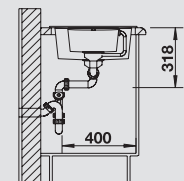

белый
521 457

жасмин
521 458

шампань
521 459

серый беж
521 460

кофе
521 461

60 Ширина шкафа см*

Глубина чаши: 190/130 мм

*Учитывать ширину пристенного канта в случае установки мойки возле стены или пенала.