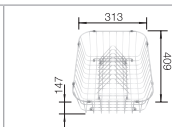

217 611

Многофункциональная корзина из нержавеющей стали

223 297

Корзина для посуды с держателями из нержавеющей стали

507 829

Мусорная система

BLANCO SOLON-IF

512 471