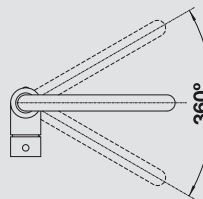

Смесители.
Дозаторы жидкого
моющего средства

Дополнительные аксессуары

Фильтр механических загрязнений

128 434

- Однорычажный смеситель
- Вращающийся излив
- Требуется отверстие под смеситель Ø 35 мм
- Керамический дисковый картридж
- Легкое подключение гибкими шлангами длиной 350 мм с гайкой ¾"