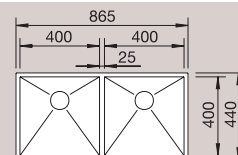

60 Ширина
шкафа см*

Глубина чаши: 175/130 мм

90 Ширина
шкафа см*

Глубина чаши: 175/175 мм

BLANCO
STEELART

Также доступна в версии для монтажа в один уровень со столешницей.

**Совет по комплектации: для установки клапана-автомата на чаши без площадки под смеситель необходимо приобрести набор для доукомплектации клапаном-автоматом, рекомендованная модель - артикул 232459. Для клапана-автомата необходимо дополнительное отверстие в столешнице диаметром 14 мм.