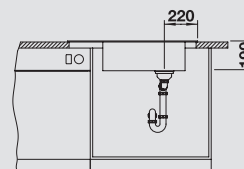

белый
525 204

жасмин
с клапаном-автоматом 524 865

жасмин
525 202

серый беж
с клапаном-автоматом 524 867

серый беж
525 206

кофе
с клапаном-автоматом 524 869

кофе
525 205

Глубина чаши: 190 мм