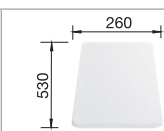

Разделочная доска из белого пластика

217 611