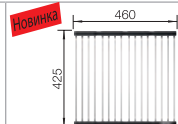

Складная решетка из нержавеющей стали

238 482