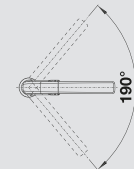

INDIVIDUAL

BLANCO AVONA-S

металлическая поверхность и цвета SILGRANIT®
Слияние форм

- Гармоничное сочетание округлых и прямых форм
- Конический корпус с высоким изливом
- Высококачественный металлический выдвижной излив

BLANCO AVONA-S металлическая поверхность

цвета SILGRANIT®

цвета SILGRANIT®

хром
521 277

черный **Новинка**
526 170

жасмин
521 281

антрацит
521 278

серый беж
521 283

темная скала
521 285

кофе
521 284

алюметаллик
521 279

жемчужный
521 286

белый
521 280

Дополнительные аксессуары

Фильтр механических загрязнений

128 434

Защитная рамка для шланга смесителя

511 920

- Угол поворота излива 190°
- Требуется отверстие под смеситель Ø 35 мм
- Керамический дисковый картридж
- Шланг выдвижного излива в металлической оплетке
- Легкое подключение гибкими шлангами длиной 450 мм с гайкой 3/4"
- Запатентованный рассекатель, уменьшающий отложения налета от воды
- Стабилизирующая пластина для увеличения устойчивости смесителя
- Возвратные клапаны, предотвращающие возврат воды в соответствии с EN 1717

Смесители.
Дозаторы жидкого
мощного средства