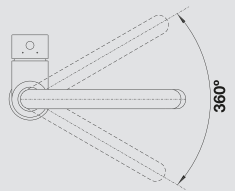

Смесители.
Дозаторы жидкого
моющего средства

Дополнительные аксессуары

128 434

- Однорычажный смеситель
- Вращающийся излив
- Требуется отверстие под смеситель Ø 35 мм
- Керамический дисковый картридж
- Легкое подключение гибкими шлангами длиной 350 мм с гайкой 3/4"