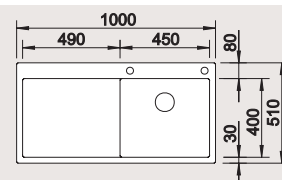

Глубина чаши: 190 мм

60 Ширина шкафа см*