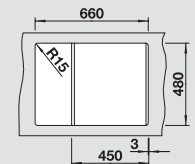

жемчужный
523 106

белый
523 107

жасмин
523 108

шампань
523 109

серый беж
523 110

кофе
523 111

45 Ширина шкафа см*

Глубина чаши: 190 мм