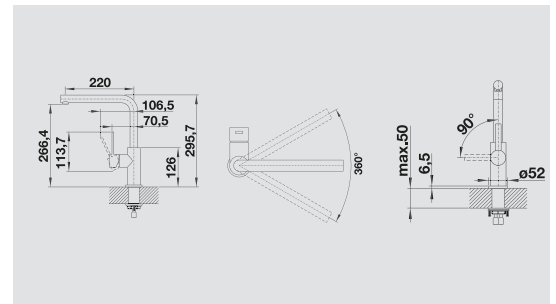

MODERN

BLANCO LANORA

Новинка

металлическая поверхность

Яркий и элегантный дизайн

- Безупречная конструкция из нержавеющей стали, матовая отделка
- Смеситель для лаконичной кухни
- Высокий изогнутый излив для легкого наполнения кастрюль и ваз
- Больше свободы движения с установкой рядом со стеной благодаря рычагу управления в вертикальной нейтральной позиции
- Энергосбережение: базовая настройка рычага управления на холодный старт
- Также доступна модель с выдвижным изливом