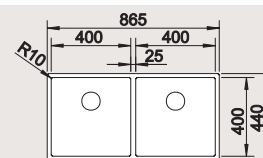

Глубина чаши: 190/190 мм

BLANCO
STEELART

Также доступна в версии для монтажа в один уровень со столешницей.

Чаши для монтажа под столешницу не имеют цельного канта в углах.

**Совет по комплектации: для установки клапана-автомата на чаши без площадки под смеситель необходимо приобрести набор для доукомплектации клапаном-автоматом, рекомендованная модель - артикул 232459. Для клапана-автомата необходимо дополнительное отверстие в столешнице диаметром 14 мм.

*Учитывать ширину пристенного канта в случае установки мойки возле стены или пенала.