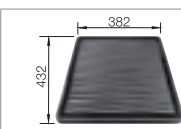

507 829

Корзина для посуды из нержавеющей стали

220 573

Поддон для сушки

230 734

Мусорная система

BLANCO SELECT 60/3

518 724