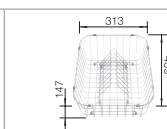

Корзина для посуды с держателями из нержавеющей стали

507 829