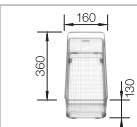

Многофункциональная корзина из нержавеющей стали

223 297