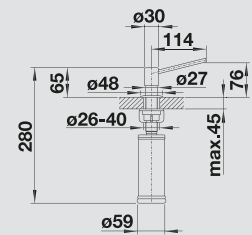

Емкость на 300 мл

Смесители.
Дозаторы жидкого
моющего средства

Замечание: требуется дополнительное отверстие Ø 35 мм