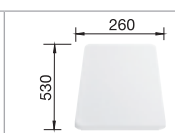

Разделочная доска из белого пластика

217 611