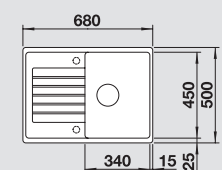

жемчужный
523 106

белый
523 107

жасмин
523 108

шампань
523 109

серый беж
523 110

кофе
523 111

45 Ширина шкафа см*

Глубина чаши: 190 мм