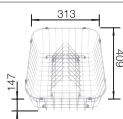

Аксессуары

Корзина для посуды
с держателями из
нержавеющей стали
507 829