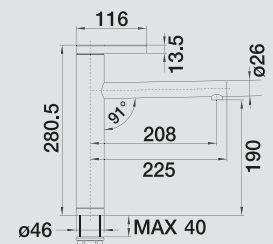

BLANCO LINEE металлическая поверхность

хром
517 594

нержавеющая сталь с
зеркальной полировкой
517 595

нержавеющая сталь с
матовой полировкой
517 596

Смесители.
Дозаторы жидкого
моющего средства

Дополнительные аксессуары