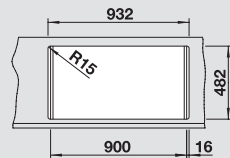

Глубина чаши: 175/160 мм

*Учитывать ширину пристенного канта в случае установки мойки возле стены или пенала.