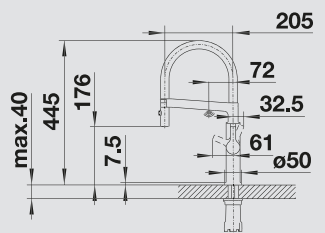

Смесители.
Дозаторы жидкого
моющего средства

Дополнительные аксессуары

Фильтр механических загрязнений

128 434

- Подключается к электрической сети 230В с помощью сетевого блока
- Угол поворота излива 140°
- Требуется отверстие под смеситель Ø 35 мм
- Пружина из нержавеющей стали на шланге излива
- Керамический дисковый картридж
- Легкое подключение гибкими шлангами длиной 450 мм с гайкой 3/4"
- Запатентованный рассекатель, уменьшающий отложения налета от воды
- Стабилизирующая пластина для увеличения устойчивости смесителя
- Возвратные клапаны, предотвращающие возврат воды в соответствии с EN 1717