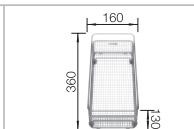

Многофункциональная корзина из нержавеющей стали

223 297