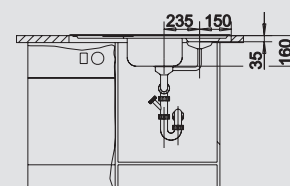

Глубина чаши: 160/35 мм

Нержавеющая
сталь

Аксессуары

Корзина для посуды из нержавеющей стали

220 573

Мусорная система

BLANCO BOTTON Pro 45/2
Manual

517 467