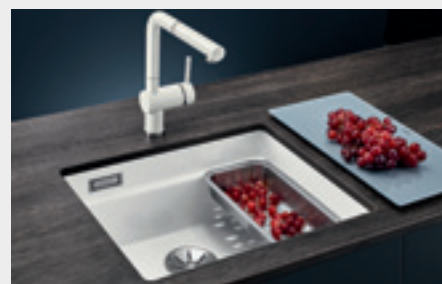

BLANCO ETAGON 500-U керамика PuraPlus™