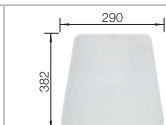

Гибкая разделочная доска

225 469