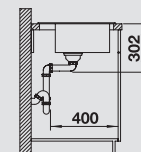

Глубина чаши: 190 мм

*Учитывать ширину пристенного канта в случае установки мойки возле стены или пенала.

○ = Отверстие подходит для установки смесителя, клапана-автомата и дополнительных аксессуаров (при возможности их установки)

Входит в комплект

Аксессуары

Мусорная система