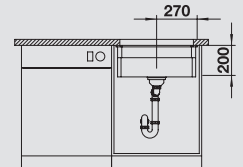

Глубина чаши: 200 мм

Мойки и чаши для
специального монтажа
BLANCO ETAGON

Входит в комплект

Аксессуары

Мусорная система

Комплектация:

Держатели ETAGON

Разделочная доска из массива бука