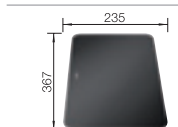

Разделочная доска из безопасного стекла