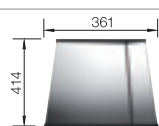

Поддон из нержавеющей
стали

223 067