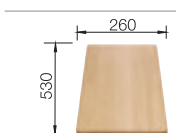

Аксессуары

Разделочная доска из массива бука

218 313