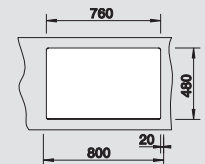

нержавеющая сталь
матовая

без клапана-автомата

513 459

хром
521 503

80 Ширина
шкафа см*

Глубина чаши: 170/170 мм

Нержавеющая
сталь