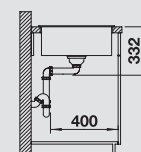

серый беж 523 110

кофе без клапана-автомата 520 519

кофе 523 111

50 Ширина шкафа см*

Глубина чаши: 190 мм

*Учитывать ширину пристенного канта в случае установки мойки возле стены или пенала.

○ = Отверстие подходит для установки смесителя, клапана-автомата и дополнительных аксессуаров (при возможности их установки)