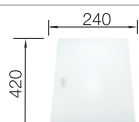

Разделочная доска из белого матового безопасного стекла

225 333