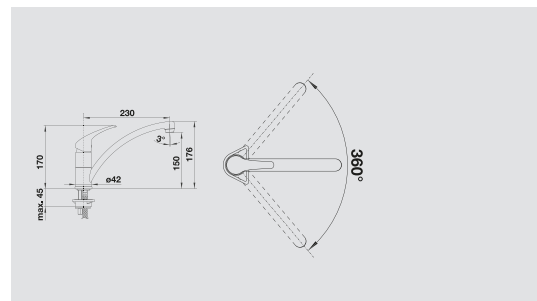

CLASSIC

BLANCO BRAVON

металлическая поверхность

Вечная классика

- Высокий длинный излив изогнутой формы не создает препятствий для работы за мойкой
- Эргономичный рычаг управления смесителем
- Увеличен радиус действия благодаря вращению на 360°
- Рекомендуется в сочетании с небольшими и компактными мойками