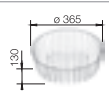

Корзина для посуды из нержавеющей стали

220 574