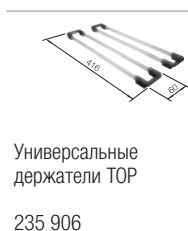

Аксессуары