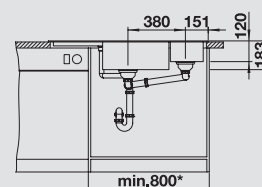

жасмин
525 202

серый беж
525 206

кофе
525 205

вырез производится по шаблону

Глубина чаши: 183/120 мм

При монтаже в угловой шкаф минимальная ширина шкафа должна быть 80 см.

При таком монтаже столешница должна иметь глубину минимум 65 см.