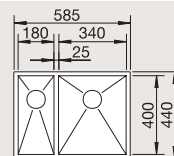

нержавеющая сталь с зеркальной полировкой без клапана-автомата

521 612 521 611

нержавеющая сталь с зеркальной полировкой 517 592

Клапан-автомат не входит в комплектацию

отводная арматура InFino® с переливом, два корзинчатых вентиля 3 ½***, соединительная арматура для двух чаш, набор крепежа (уплотнитель в набор не входит).

60 Ширина шкафа см*

Глубина чаши: 175/130 мм

BLANCO ZEROX 400/400-IF	Спецификация			Рекомендованный смеситель BLANCO LINEE-S