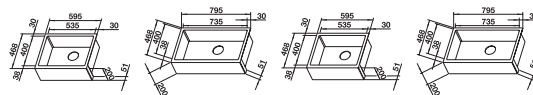

Клапан-автомат не входит в комплектацию

Высота фронтальной стороны: 200 мм
Высота фронтальной стороны может быть изменена индивидуально за дополнительную плату, минимальная высота - 201 мм, максимальная высота - 291 мм.
Пожалуйста, обратите внимание на вырезы при установке. Фронтальная сторона глубиной 51 мм находится только спереди мойки CRONOS, другие стороны мойки не закрыты.
Варианты планировки с BLANCO CRONOS показаны на видео на сайте www.blanco.ru/cronos

Аксессуары

Универсальные держатели TOP 235 906	Разделочная доска из массива ореха 223 074

Мусорная система

BLANCO SOLON-IF 512 471

Комплектация:

отводная арматура InFino® с корзинчатым вентилем 3 1/2", набор крепежа.