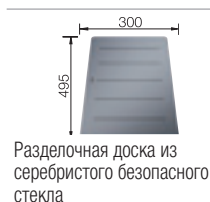

Входит в комплект