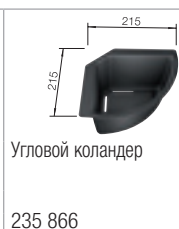

Аксессуары