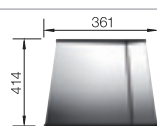

Поддон из нержавеющей стали

223 067