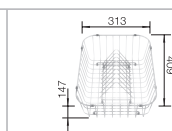

Корзина для посуды с держателями из нержавеющей стали

507 829