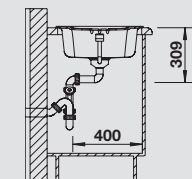

Глубина чаши: 175 мм

*Учитывать ширину пристенного канта в случае установки мойки возле стены или пенала.

○ = Отверстие подходит для установки смесителя, клапана-автомата и дополнительных аксессуаров (при возможности их установки)