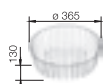

Корзина для посуды из нержавеющей стали

220 574

Мусорная система