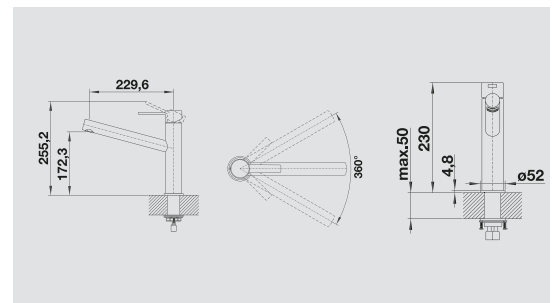

MODERN

BLANCO AMBIS

Новинка

металлическая поверхность

Яркий и элегантный дизайн

- Безупречная конструкция из нержавеющей стали, матовая отделка
- Смеситель для лаконичной кухни
- Высокий излив для легкого и удобного использования
- Также доступна модель с выдвижным изливом и сменой режима струя/душ