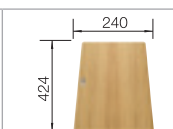

Входит в комплект

Аксессуары

Мусорная система

Комплектация:

Держатели ETAGON

Многослойная разделочная доска из ясеня
230700

Кнопки управления и наборы доукомплектации клапаном-автоматом см. стр. 256-257

BLANCO SELECT 60/3 Orga