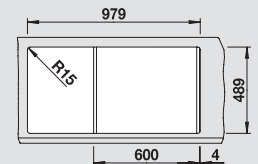

Глубина чаши: 170/130 мм

*Учитывать ширину пристенного канта в случае установки мойки возле стены или пенала.