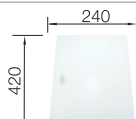

Разделочная доска
из белого матового
безопасного стекла

225 333

Мусорная система

BLANCO SOLON-IF

512 471

BLANCO CLARON-U Новинка

без площадки под смеситель

нержавеющая сталь Durinox®