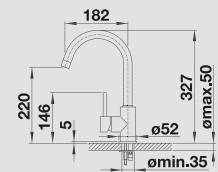

Смесители.
Дозаторы жидкого
моющего средства

Дополнительные аксессуары

128 434

- Однорычажный смеситель
- Вращающийся излив
- Требуется отверстие под смеситель Ø 35 мм
- Керамический дисковый картридж
- Легкое подключение гибкими шлангами длиной 350 мм с гайкой 3/4"