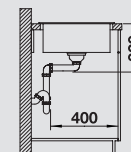

Глубина чаши: 190 мм

*Учитывать ширину пристенного канта в случае установки мойки возле стены или пенала.

○ = Отверстие подходит для установки смесителя, клапана-автомата и дополнительных аксессуаров (при возможности их установки)