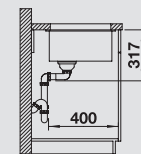

белый 525 204

жасмин 522 232
без клапана-автомата

жасмин 525 202

серый беж 522 234
без клапана-автомата

серый беж 525 206

кофе 522 236
без клапана-автомата

кофе 525 205

Глубина чаши: 200 мм