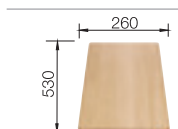

Аксессуары

Разделочная доска из массива бука

218 313