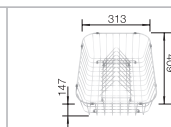

Корзина для посуды
с держателями из
нержавеющей стали

507 829

Мусорная система

BLANCO SELECT 45/2

518 721

Комплектация:

отводная арматура InFino®
с клапаном-автоматом 3 1/2".

BLANCO LEMIS 45 S-IF Mini