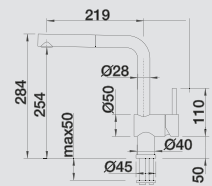

Смесители.
Дозаторы жидкого
моющего средства