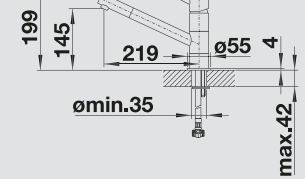

Смесители.
Дозаторы жидкого
моющего средства

Дополнительные аксессуары

Фильтр механических загрязнений

128 434

- Однорычажный смеситель
- Вращающийся на 360° излив
- Требуется отверстие под смеситель Ø 35 мм
- Керамический дисковый картридж
- Легкое подключение гибкими шлангами длиной 350 мм с гайкой 3/4"
- Стабилизирующая пластина для увеличения устойчивости смесителя
- Запатентованный рассекатель, уменьшающий отложения налета от воды