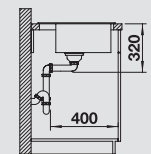

Глубина чаши: 190 мм

*Учитывать ширину пристенного канта в случае установки мойки возле стены или пенала.

○ = Отверстие подходит для установки смесителя, клапана-автомата и дополнительных аксессуаров (при возможности их установки)

F Модификацию мойки для установки в один уровень см. на стр. 157

Аксессуары

Мусорная система