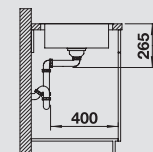

Глубина чаши: 160 мм

*Учитывать ширину пристенного канта в случае установки мойки возле стены или пенала.