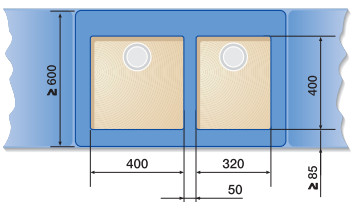

Шкаф шириной 90 см