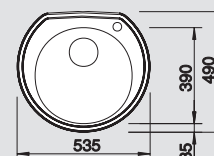

Вырез производится по шаблону