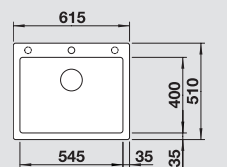

белый 521 280

жасмин 521 684
без клапана-автомата

жасмин 521 281

серый беж 521 686
без клапана-автомата

серый беж 521 283

кофе 521 688
без клапана-автомата

кофе 521 284

Глубина чаши: 220 мм