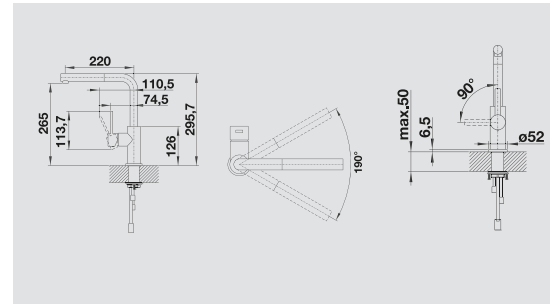

MODERN

BLANCO LANORA-S

Новинка

металлическая поверхность

Яркий и элегантный дизайн

- Безупречная конструкция из нержавеющей стали, матовая отделка
- Смеситель для лаконичной кухни
- Выдвижной излив
- Высокий изогнутый излив для легкого наполнения кастрюль и ваз
- Больше свободы движения с установкой рядом со стеной благодаря рычагу управления в вертикальной нейтральной позиции
- Энергосбережение: базовая настройка рычага управления на холодный старт