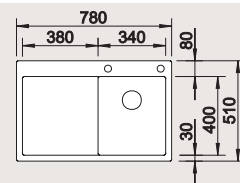

Глубина чаши: 190 мм

50 Ширина шкафа см*