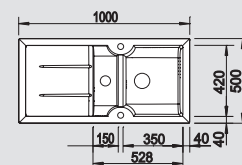

Глубина чаши: 185/100 мм

*Учитывать ширину пристенного канта в случае установки мойки возле стены или пенала.

○ = Предварительно изготовлены отверстия для смесителя и клапана-автомата.

Керамика