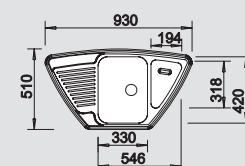

Глубина чаши: 160/35 мм

Нержавеющая
сталь