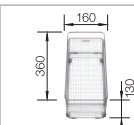

Многофункциональная корзина из нержавеющей стали

223 297