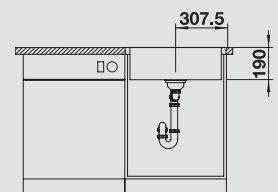

BLANCO LEMIS 6-IF

Спецификация

Рекомендованный смеситель
BLANCO MILI

60 Ширина
шкафа см*

нержавеющая сталь 525 108
полированная

без клапана-автомата

Возможна установка в один уровень со столешницей

хром
519 413