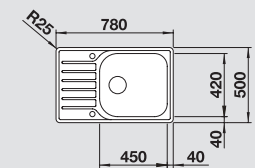

Глубина чаши: 160 мм

*Учитывать ширину пристенного канта в случае установки мойки возле стены или пенала.