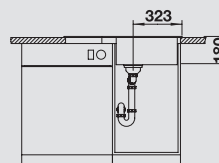

антрацит
524 202

жасмин
524 205

шампань
524 206

кофе
524 208

Глубина чаши: 180 мм

*Учитывать ширину пристенного канта в случае установки мойки возле стены или пенала.

○ = Отверстие подходит для установки смесителя, клапана-автомата и дополнительных аксессуаров (при возможности их установки)