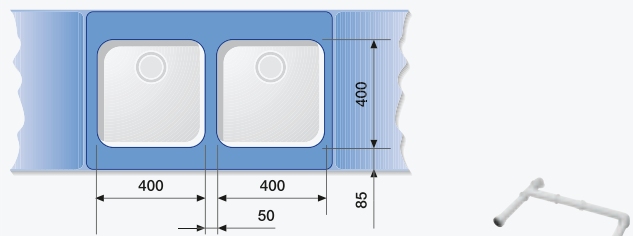

SUPRA 400-U + SUPRA 400-U + Отводное соединение 225 088

Шкаф шириной 90 см