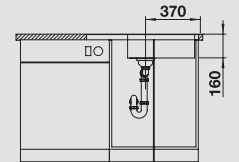

Глубина чаши: 160 мм

*Учитывать ширину пристенного канта в случае установки мойки возле стены или пенала.