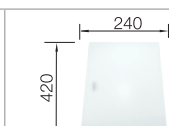

Разделочная доска
из белого матового
безопасного стекла

225 333

Мусорная система

BLANCO SOLON-IF

512 471