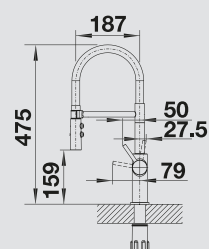

Смесители.
Дозаторы жидкого
моющего средства

Дополнительные аксессуары

Фильтр механических загрязнений

128 434

- Вращающийся излив
- Требуется отверстие под смеситель Ø 35 мм
- Пластиковый шланг съемного излива
- Керамический дисковый картридж
- Легкое подключение гибкими шлангами длиной 450 мм с гайкой 3/4"
- Запатентованный рассекаватель, уменьшающий отложения налета от воды
- Стабилизирующая пластина для увеличения устойчивости смесителя
- Возвратные клапаны, предотвращающие возврат воды в соответствии с EN 1717