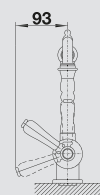

Смесители.
Дозаторы жидкого
моющего средства