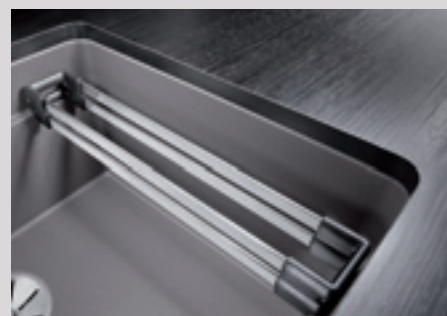

Когда держатели ETAGON не требуются для работы, сложите их или уберите.