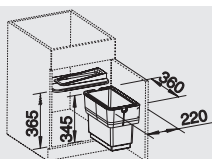

BLANCO SINGOLO-S

Практичная мусорная система с креплением на двери шкафа

- Контейнер для мусора объемом 14 л очень легко вынимается
- Открывается с помощью двери шкафа
- На крышке, закрывающей контейнер, могут храниться легкие кухонные принадлежности
- Подходит для шкафов 45 см, 50 см и 60 см
- Легко крепится, подходит даже для дверей шкафов без петель

BLANCO SINGOLO-S

512 881

Размеры в мм