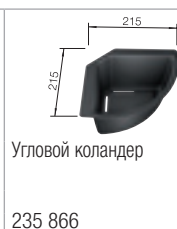

Аксессуары