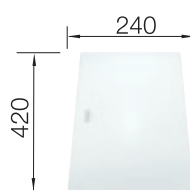

Глубина крыла: 30 мм
Уклон крыла: 24 - 30 мм

ZEROX/CLARON
Коландер из нержавеющей стали

219 649

ZEROX/CLARON
Поддон из нержавеющей стали

219 650

ZEROX/CLARON
Разделочная доска из белого матового стекла

225 335