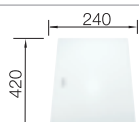

Разделочная доска
из белого матового
безопасного стекла

225 333