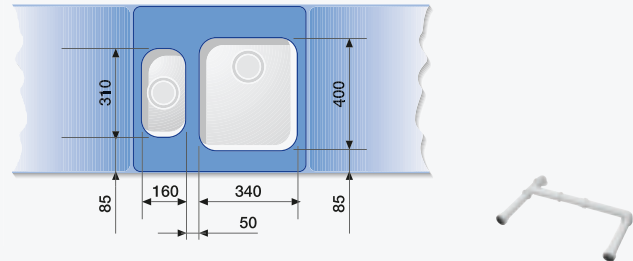

BLANCO SUPRA

Шкаф шириной 60 см

SUPRA 160-U + SUPRA 340-U + Отводное соединение 225 088

Шкаф шириной 70 / 80 см