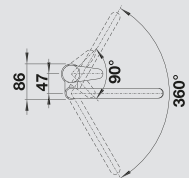

Смесители.
Дозаторы жидкого
моющего средства

Дополнительные аксессуары

128 434

- Вращающийся излив
- Требуется отверстие под смеситель Ø 35 мм
- Керамический дисковый картридж
- Легкое подключение гибкими шлангами длиной 350 мм с гайкой 3/8"
- Запатентованный рассекатель, уменьшающий отложения налета от воды