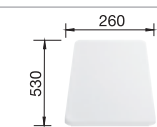

Разделочная доска из белого пластика

217 611