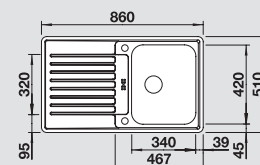

Глубина чаши: 170 мм

*Учитывать ширину пристенного канта в случае установки мойки возле стены или пенала.

Нержавеющая
сталь