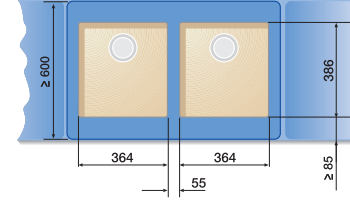

BLANCO SUBLINE керамика

Шкаф шириной 90 см