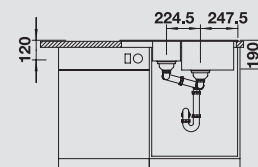

Глубина чаши: 190/120 мм

*Учитывать ширину пристенного канта в случае установки мойки возле стены или пенала.

○ = Отверстие подходит для установки смесителя, клапана-автомата и дополнительных аксессуаров (при возможности их установки)