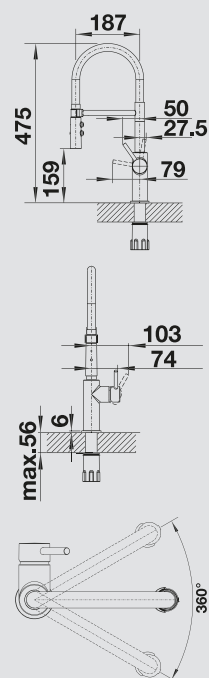

Смесители.
Дозаторы жидкого
мощного средства

Дополнительные аксессуары

Фильтр механических загрязнений

128 434

Защитная рамка для шланга смесителя

511 920

- Вращающийся излив
- Требуется отверстие под смеситель $\varnothing$ 35 мм
- Пластиковый шланг съемного излива
- Керамический дисковый картридж
- Легкое подключение гибкими шлангами длиной 450 мм с гайкой $\frac{3}{4}$ "
- Патентованный расщепитель, уменьшающий отложения налета от воды
- Стабилизирующая пластина для увеличения устойчивости смесителя
- Возвратные клапаны, предотвращающие возврат воды в соответствии с EN 1717