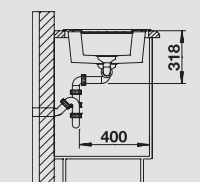

Коландер из нержавеющей стали

217 796

Поддон для сушки

230 734

Мусорная система

BLANCO SELECT 60/2

518 723

60 Ширина шкафа см*