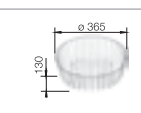

Глубина чаши: 180 мм

○ = Отверстие подходит для установки смесителя, клапана-автомата и дополнительных аксессуаров (при возможности их установки)

Аксессуары

Разделочная доска из массива бука

218 421

Корзина для посуды из нержавеющей стали