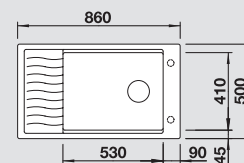

белый
525 204

жасмин
с клапаном-автоматом 524 865

жасмин
525 202

серый беж
с клапаном-автоматом 524 867

серый беж
525 206

кофе
с клапаном-автоматом 524 869

кофе
525 205

Глубина чаши: 190 мм