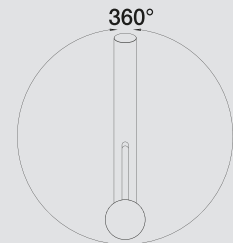

Смесители.
Дозаторы жидкого
моющего средства

Дополнительные аксессуары

128 434

- Вращающийся излив
- Требуется отверстие под смеситель Ø 35 мм
- Керамический дисковый картридж
- Запатентованный рассекатель, уменьшающий отложения налета
- Легкое подключение гибкими шлангами длиной 450 мм с гайкой 3/4"
- Стабилизирующая пластина для увеличения устойчивости смесителя