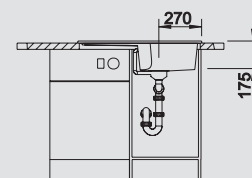

Глубина чаши: 175 мм

*Учитывать ширину пристенного канта в случае установки мойки возле стены или пенала.

Керамика