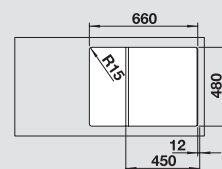

жемчужный
523 106

белый
523 107

жасмин
523 108

шампань
523 109

серый беж
523 110

кофе
523 111

45 Ширина шкафа см*

Глубина чаши: 190 мм