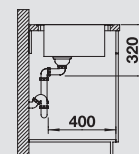

Глубина чаши: 210 мм

*Учитывать ширину пристенного канта
в случае установки мойки возле стены
или пенала.

Входит в комплект

Аксессуары

Мусорная система

Комплектация: