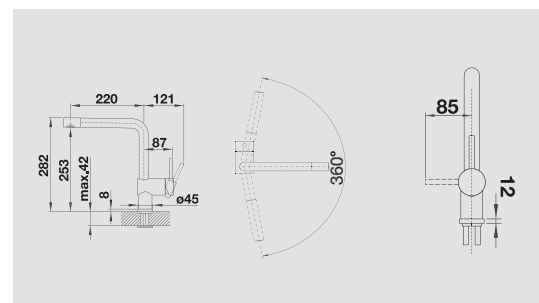

MODERN

BLANCO LINUS

металлическая поверхность

Синтез эргономики и функциональности

- Минималистский дизайн
- Черный матовый цвет для точного соответствия окружающему дизайну
- Высокий излив позволяет легко наполнить большие кастрюли или вазы
- Увеличенный радиус действия благодаря вращающемуся изливу