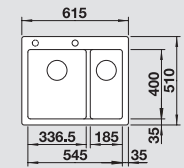

Глубина чаши: 220/220 мм

*Учитывать ширину пристенного канта в случае установки мойки возле стены или пенала.

○ = Отверстие подходит для установки смесителя, клапана-автомата и дополнительных аксессуаров (при возможности их установки)