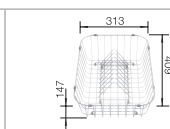

Корзина для посуды с держателями из нержавеющей стали

507 829