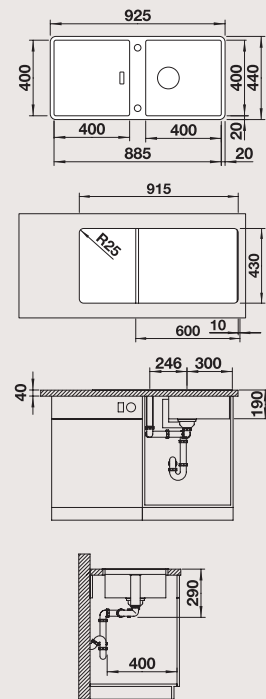

Глубина чаши: 190/30 мм

*Учитывать ширину пристенного канта в случае установки мойки возле стены или пенала.

Аксессуары

Универсальные держатели TOP 235 906	Многослойная разделочная доска 231 703	BLANCO SELECT XL 60/3 Orga 520 782

Комплектация:

отводная арматура InFino® с переливом и клапаном-автоматом 3 1/2" с системой управления PushControl™, набор крепежа (уплотнитель в набор не входит).

Глубина крыла: 30 мм
Уклон крыла: 24 - 30 мм