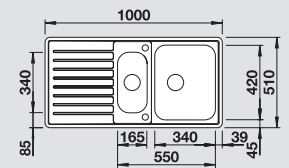

Глубина чаши: 170/130 мм

*Учитывать ширину пристенного канта в случае установки мойки возле стены или пенала.