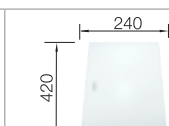

Разделочная доска из белого матового безопасного стекла

225 333