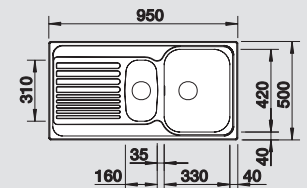

Глубина чаши: 160/130 мм

Аксессуары

Коландер из
нержавеющей стали

208 195

Мусорная система

BLANCO BOTTON Pro 60/3
Automatic

517 470

Комплектация:

отводная арматура с двумя
корзинчатыми вентилями 3 1/2".

BLANCO TIPO 6 S Basic	Спецификация	мойка оборачиваемая	Рекомендованный смеситель BLANCO KANO-S

нержавеющая сталь
матовая
без клапана-автомата

хром
521 503

Примечание

*Учитывать ширину пристенного канта в случае установки мойки возле стены или пенала.

60 Ширина
шкафа см*