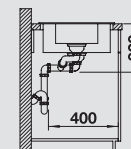

Глубина чаши: 190/120 мм

*Учитывать ширину пристенного канта в случае установки мойки возле стены или пенала.

○ = Отверстие подходит для установки смесителя, клапана-автомата и дополнительных аксессуаров (при возможности их установки)