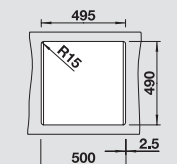

Глубина чаши: 190 мм

*Учитывать ширину пристенного канта в случае установки мойки возле стены или пенала.

○ = Отверстие подходит для установки смесителя, клапана-автомата и дополнительных аксессуаров (при возможности их установки)

F Модификацию мойки для установки в один уровень см. на стр. 157

Аксессуары

Мусорная система