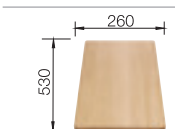

Аксессуары

Разделочная доска из массива бука

218 313