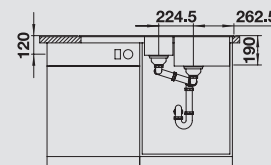

жасмин
521 458

шампань
521 459

кофе
521 461

60 Ширина шкафа см*

Глубина чаши: 190/120 мм

○ = Отверстие подходит для установки смесителя, клапана-автомата и дополнительных аксессуаров (при возможности их установки)