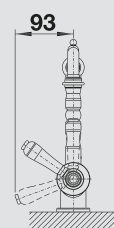

Смесители.
Дозаторы жидкого
моющего средства