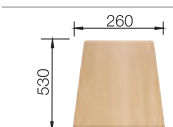

Аксессуары

Разделочная доска из массива бука

218 313