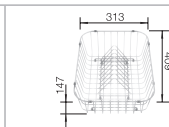

Мусорная система

Комплектация:

Коландер из нержавеющей стали

Разделочная доска из массива бука

514 650

Корзина для посуды с держателями из нержавеющей стали

507 829

BLANCO SELECT 60/3