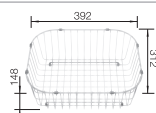

Глубина чаши: 160/35 мм

Нержавеющая
сталь

Аксессуары

Корзина для посуды из нержавеющей стали

220 573

Мусорная система

BLANCO BOTTON Pro 45/2
Manual

517 467