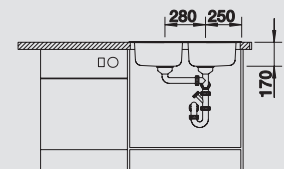

Глубина чаши: 170/170 мм

Нержавеющая
сталь

Аксессуары

Корзина для посуды из
нержавеющей стали

220 573

Поддон для сушки

230 734

Мусорная система

BLANCO BOTTON Pro 45/2
Manual

517 467

Комплектация:

отводная арматура с двумя
корзинчатыми вентилями 3 1/2".