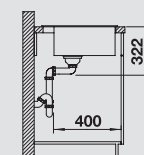

Глубина чаши: 190 мм

*Учитывать ширину пристенного канта в случае установки мойки возле стены или пенала.

○ = Отверстие подходит для установки смесителя, клапана-автомата и дополнительных аксессуаров (при возможности их установки)

Аксессуары

Корзина для посуды из нержавеющей стали

220 574

Мусорная система