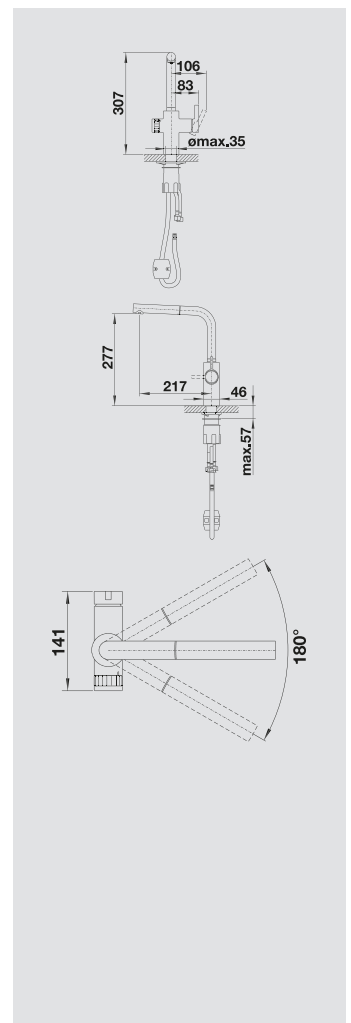

BLANCO EVOL-S Volume металлическая поверхность

хром
рычаг справа
525 210

хром
рычаг слева
525 212

нержавеющая сталь
UltraResist
рычаг справа
525 211

нержавеющая сталь
UltraResist
рычаг слева
525 213

Смесители.
Дозаторы жидкого
моющего средства