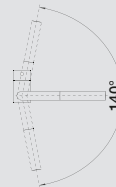

Смесители.
Дозаторы жидкого
моющего средства