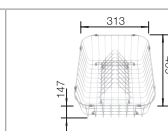

223 297

Корзина для посуды с держателями из нержавеющей стали

507 829

Мусорная система

BLANCO SELECT 60/3

518 724

Комплектация:

отводная арматура с клапаном-автоматом 3 1/2".