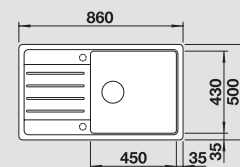

Глубина чаши: 190 мм

*Учитывать ширину пристенного канта в случае установки мойки возле стены или пенала.

○ = Отверстие подходит для установки смесителя, клапана-автомата и дополнительных аксессуаров (при возможности их установки)