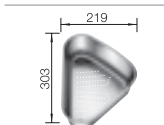

Коландер из нержавеющей стали