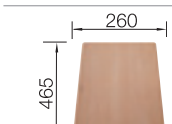

*Учитывать ширину пристенного канта в случае установки мойки возле стены или пенала.

45 Ширина
шкафа см*

Глубина чаши: 150 мм

Аксессуары

Разделочная доска из
массива бука

225 685

Корзина для посуды из
нержавеющей стали