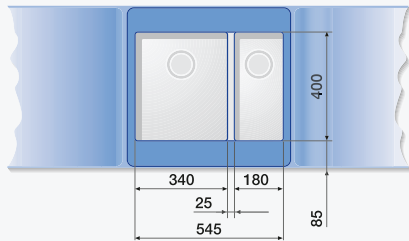

Мойки для монтажа в один уровень со столешницей с кантом IF

Мойки BLANCO для монтажа под столешницу.

Примеры планирования и комбинирования основных и дополнительных чаш.

BLANCO ANDANO

Шкаф шириной 60 см

ANDANO 340/180-U