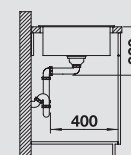

жасмин
521 458

шампань
521 459

кофе
521 461

45 Ширина шкафа см*

Глубина чаши: 190 мм

*Учитывать ширину пристенного канта в случае установки мойки возле стены или пенала.

○ = Отверстие подходит для установки смесителя, клапана-автомата и дополнительных аксессуаров (при возможности их установки)