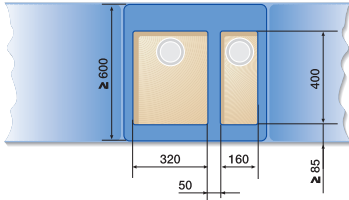

Мойки BLANCO для монтажа под столешницу.

Примеры планирования и комбинирования основных и дополнительных чаш.

BLANCO SUBLINE SILGRANIT® PuraDur®

Шкаф шириной 60 см