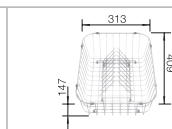

217 611

Корзина для посуды с держателями из нержавеющей стали

507 829

Многофункциональная корзина из нержавеющей стали

223 297

Мусорная система

BLANCO SELECT 60/3

518 724