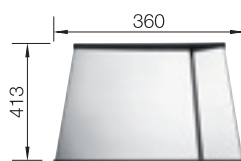

ZEROX/CLARON
Специальный поддон из нержавеющей стали со стоком для воды

223 067

Специальный поддон со стоком для воды