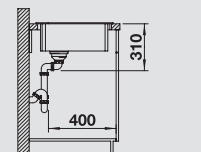

Глубина чаши: 180/27 мм

*Учитывать ширину пристенного канта в случае установки мойки возле стены или пенала.

○ = Отверстие подходит для установки смесителя, клапана-автомата и дополнительных аксессуаров (при возможности их установки)