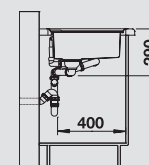

Глубина чаши: 175/110 мм

*Учитывать ширину пристенного канта в случае установки мойки возле стены или пенала.

Нержавеющая
сталь

Входит в комплект

Аксессуары

Мусорная система