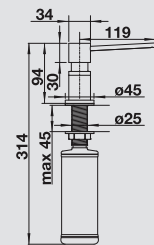

Емкость на 300 мл

Замечание: требуется дополнительное отверстие Ø 35 мм

Смесители.
Дозаторы жидкого
моющего средства