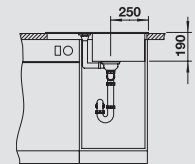

жемчужный
523 106

белый
523 107

жасмин
523 108

шампань
523 109

серый беж
523 110

кофе
523 111

45 Ширина шкафа см*

Глубина чаши: 190 мм