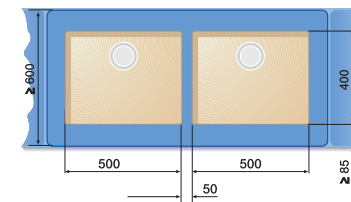

Шкаф шириной 120 см