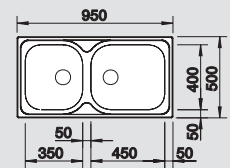

Глубина чаши: 175/160 мм

*Учитывать ширину пристенного канта в случае установки мойки возле стены или пенала.