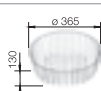

Аксессуары

Разделочная доска из
массива бука

218 421

Корзина для посуды из
нержавеющей стали

220 574

Мусорная система

BLANCO SELECT 45/2

518 721