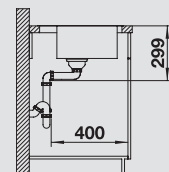

BLANCO LEMIS 6-IF

Спецификация

Рекомендованный смеситель
BLANCO MILI

60 Ширина
шкафа см*

нержавеющая сталь 525 108
полированная

без клапана-автомата

Возможна установка в один уровень со столешницей

хром
519 413