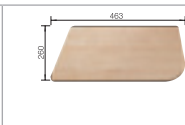

Разделочная доска из клена

232 841