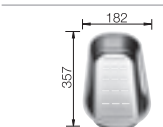

Входит в комплект

Аксессуары

Мусорная система

Комплектация:

Коландер из нержавеющей стали