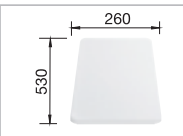

Разделочная доска из белого пластика

217 611