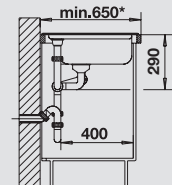

Глубина чаши: 175/120 мм

Нержавеющая
сталь

Входит в комплект

Аксессуары

Мусорная система

Комплектация: