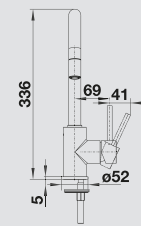

MODERN

BLANCO MIDA-S

металлическая поверхность и цвета SILGRANIT®
Стильный современный дизайн

- Удобная изогнутая форма излива
- Высокий излив позволяет легко наполнять большие кастрюли и вазы
- Хорошо сочетается с компактными мойками
- Увеличенный радиус действия благодаря изливу, вращающемуся на 360°
- Выдвижной излив

BLANCO MIDA-S металлическая поверхность цвета SILGRANIT®

Дополнительные аксессуары

128 434

511 920

- Вращающийся излив
- Требуется отверстие под смеситель Ø 35 мм
- Керамический дисковый картридж
- Шланг выдвижного излива в нейлоновой оплетке
- Легкое подключение гибкими шлангами длиной 450 мм с гайкой 3/4"
- Запатентованный расщепитель, уменьшающий отложения налета от воды
- Стабилизирующая пластина для увеличения устойчивости при монтаже на мойки из нержавеющей стали
- Возвратный клапан, предотвращающий возврат воды в соответствии с EN 1717

Смесители.
Дозаторы жидкого
мощного средства