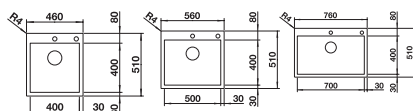

BLANCO ZEROX 400-IF/A Durinox 500-IF/A Durinox 700-IF/A Durinox

Спецификация

Ширина шкафа см*

45 см

60 см

80 см

Глубина чаши

175 мм