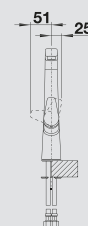

Смесители.
Дозаторы жидкого
моющего средства