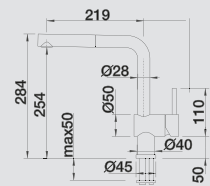

MODERN

BLANCO LINUS-S

металлические поверхности и цвета SILGRANIT®
Синтез эргономики и функциональности

- Минималистский дизайн
- Высокий излив позволяет легко наполнить большие кастрюли или вазы
- Выдвижной излив
- Шланг выдвижного излива в металлической оплетке
- Увеличенный радиус действия благодаря вращающемуся изливу

BLANCO LINUS-S   металлическая поверхность   цвета SILGRANIT®   цвета SILGRANIT®

хром
512 402

черный
526 148 Новинка

жасмин
516 693

нержавеющая сталь
517 184

антрацит
516 688

серый беж
517 621

темная скала
518 813

кофе
516 697

алюметаллик
516 689

жемчужный
520 747

белый
516 692

Дополнительные аксессуары

Фильтр механических загрязнений

128 434

Защитная рамка для шланга смесителя

511 920

- Однорычажный смеситель
- Шланг выдвижного излива в металлической оплетке
- Требуется отверстие под смеситель Ø 35 мм
- Керамический дисковый картридж
- Легкое подключение гибкими шлангами длиной 450 мм с гайкой 3/4"
- Запатентованный рассекатель, уменьшающий отложения налета от воды
- Стабилизирующая пластина для увеличения устойчивости смесителя
- Два возвратных клапана, предотвращающих возврат воды

Смесители.
Дозаторы жидкого
мощного средства