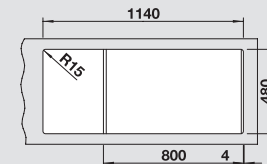

Глубина чаши: 190/190 мм

*Учитывать ширину пристенного канта в случае установки мойки возле стены или пенала.

○ = Отверстие подходит для установки смесителя, клапана-автомата и дополнительных аксессуаров (при возможности их установки)

Комплектация:

отводная арматура с двумя корзинчатыми вентилями 3 1/2".