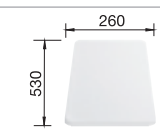

серый беж
521 460

кофе
с клапаном-автоматом 516 162

кофе
521 461

Аксессуары

Разделочная доска из массива бука

218 313

Разделочная доска из белого пластика

217 611