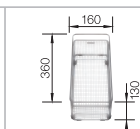

Многофункциональная корзина из нержавеющей стали

223 297