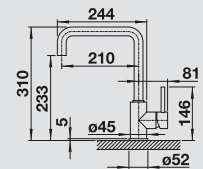

Смесители.
Дозаторы жидкого
моющего средства

Дополнительные аксессуары

Фильтр механических загрязнений

128 434

- Однорычажный смеситель
- Вращающийся излив
- Требуется отверстие под смеситель Ø 35 мм
- Керамический дисковый картридж
- Легкое подключение гибкими шлангами длиной 350 мм с гайкой ¾"