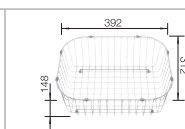

507 829

Корзина для посуды из нержавеющей стали

220 573

Поддон для сушки

230 734

Мусорная система

BLANCO SELECT 60/3

518 724