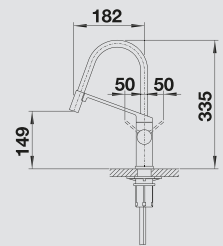

Смесители.
Дозаторы жидкого
моющего средства

Дополнительные аксессуары

Фильтр механических загрязнений

128 434

- В комплект входят четыре цветных съемных шланга: киви, апельсин, лимон и лава (предустановленный цвет)
- Угол поворота излива 360°
- Требуется отверстие под смеситель Ø 35 мм
- Шланг выдвижного излива с нейлоновой оплеткой
- Керамический дисковый картридж
- Легкое подключение гибкими шлангами длиной 450 мм с гайкой 3/8"
- Запатентованный рассекатель, уменьшающий отложения налета от воды
- Стабилизирующая пластина для увеличения устойчивости смесителя
- Возвратный клапан, предотвращающий возврат воды