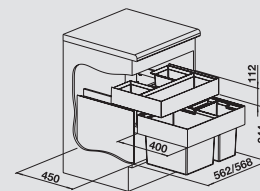

Совет по установке BLANCO SELECT: высота системы SELECT Orga - 456 мм. Минимально возможная глубина шкафа для установки - 450 мм. Расположение контейнеров для хранения системы Orga возможно варьировать для удобного размещения отводной арматуры.

Замечание:

- При монтаже системы дополнительные отверстия в фасаде не требуются. Обратите внимание на место размещения ручки для открывания.
- Также возможна установка в кухню с филленчатыми фасадами с минимальной шириной рамки 40 мм.
- При планировании кухни учитывайте высоту мусорной системы и глубину мойки для удобного размещения в шкафу.

Аксессуары

BLANCO SELECT Clip

521 300

BLANCO MOVEX Элемент для открывания выдвижного шкафа

519 357

Комплектация:

Рама из окрашенной гальванизированной стали с выдвижным механизмом, выдвижная система хранения с тремя съемными контейнерами.