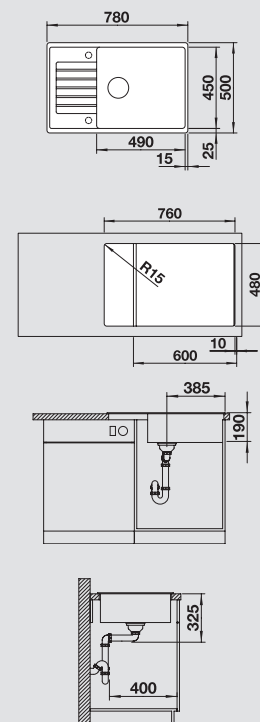

белый
521 457

жасмин
521 458

шампань
521 459

серый беж
521 460

кофе
521 461

60 Ширина шкафа см*

Глубина чаши: 190 мм

*Учитывать ширину пристенного канта в случае установки мойки возле стены или пенала.