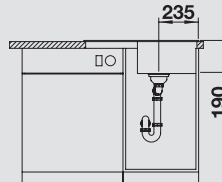

жемчужный
523 106

белый
523 107

жасмин
523 108

шампань
523 109

серый беж
523 110

кофе
523 111

45 Ширина шкафа см*

Глубина чаши: 190 мм