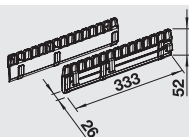

BLANCO SELECT Clip

Практичный держатель для мусорных пакетов для BLANCO SELECT.

- Защелкивающиеся пластины для надежного и простого закрепления пакета
- Подходит для всех ведер BLANCO SELECT более 15 литров и для мусорных пакетов любого размера
- Оптимальное использование ведер SELECT
- Идеально подходят для систем BLANCO SELECT

BLANCO SELECT Clip

521 300

Размеры в мм