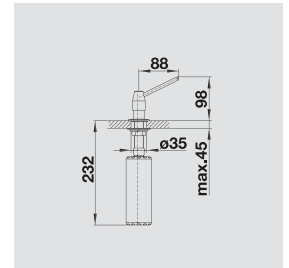

Емкость на 300 мл

Замечание:
требуется дополнительное отверстие Ø 35 мм