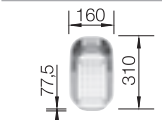

Аксессуары

Коландер из
нержавеющей стали

208 195