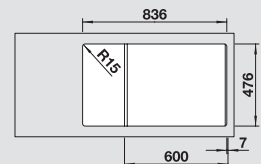

Глубина чаши: 210 мм

*Учитывать ширину пристенного канта
в случае установки мойки возле стены
или пенала.

Входит в комплект

Аксессуары

Мусорная система

Комплектация: