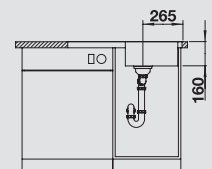

Глубина чаши: 160 мм

*Учитывать ширину пристенного канта в случае установки мойки возле стены или пенала.