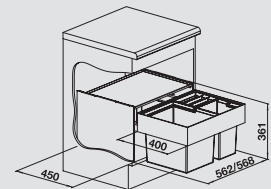

Совет по установке BLANCO SELECT

Высота системы SELECT - 361 мм. Минимально возможная глубина шкафа для установки - 450 мм.

Замечание:

- При монтаже системы дополнительные отверстия в фасаде не требуются. Обратите внимание на место размещения ручки для открывания.
- Также возможна установка в кухню с филленчатыми фасадами с минимальной шириной рамки 40 мм.
- При планировании кухни учитывайте высоту мусорной системы и глубину мойки для удобного размещения в шкафу.

Аксессуары

BLANCO SELECT Orga
Дополнительная система хранения для шкафа шириной 60 см
518 727

BLANCO SELECT Clip
521 300

BLANCO MOVEX Элемент для открывания выдвигающего шкафа
519 357