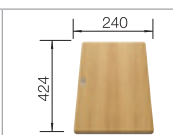

Входит в комплект

Аксессуары

Мусорная система

Комплектация:

Держатели ETAGON

Многослойная разделочная доска из ясеня
230700

Кнопки управления и наборы доукомплектации клапаном-автоматом см. стр. 256-257

BLANCO SOLON-IF