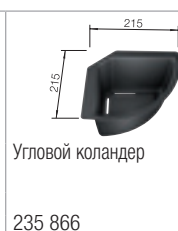

Аксессуары