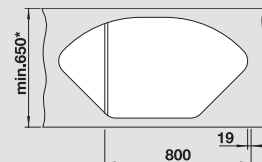

Глубина чаши: 183/120 мм

При монтаже в угловой шкаф минимальная ширина шкафа должна быть 80 см.

При таком монтаже столешница должна иметь глубину минимум 65 см.

F Модификацию мойки для установки в один уровень см. на стр. 157

Входит в комплект

Аксессуары

Мусорная система

Комплектация: