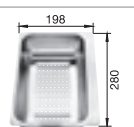

Коландер из нержавеющей стали

217 796