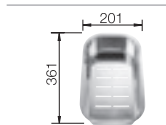

Коландер из нержавеющей стали