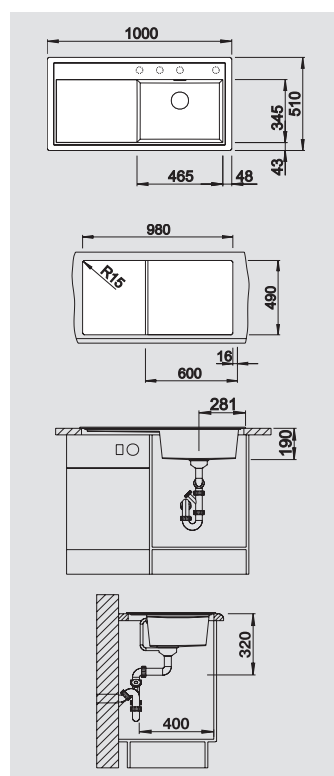

Глубина чаши: 190 мм
*Учитывать ширину пристенного канта в случае установки мойки возле стены или пенала.
○ = Отверстие подходит для установки смесителя, клапана-автомата и дополнительных аксессуаров (при возможности их установки)
F Модификацию мойки для установки в один уровень см. на стр. 157

Входит в комплект	Аксессуары	Мусорная система
Разделочная доска из черного безопасного стекла	Коландер из нержавеющей стали 223 077	BLANCO SELECT 60/3 Orga 518 726

Комплектация:
разделочная доска из черного безопасного стекла, отводная арматура InFino® с клапаном-автоматом 3 1/2".