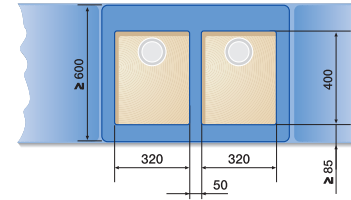

Шкаф шириной 80 см