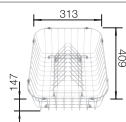

Аксессуары

Корзина для посуды
с держателями из
нержавеющей стали
507 829