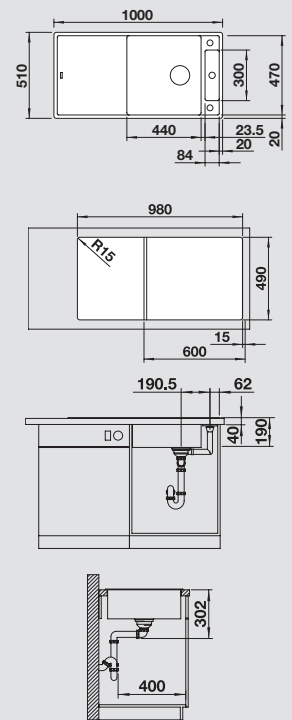

Глубина чаши: 190/40 мм

*Учитывать ширину пристенного канта в случае установки мойки возле стены или пенала.

○ = Отверстие подходит для установки смесителя, клапана-автомата и дополнительных аксессуаров (при возможности их установки)

F Модификацию мойки для установки в один уровень см. на стр. 157

Входит в комплект

Аксессуары

Мусорная система

Комплектация:

разделочная доска из безопасного стекла, отводная арматура InFino® с клапаном-автоматом 3 1/2" или многослойный разделочный столик из ясеня, отводная арматура InFino® с клапаном-автоматом 3 1/2"