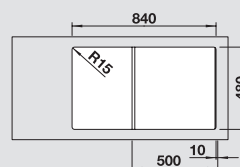

серый беж 523 110

кофе без клапана-автомата 520 519

кофе 523 111

50 Ширина шкафа см*

Глубина чаши: 190 мм

*Учитывать ширину пристенного канта в случае установки мойки возле стены или пенала.

○ = Отверстие подходит для установки смесителя, клапана-автомата и дополнительных аксессуаров (при возможности их установки)