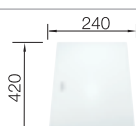

Разделочная доска из белого матового безопасного стекла

225 333