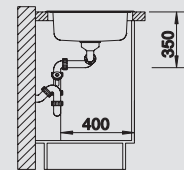

нержавеющая сталь
матовая

без клапана-автомата

513 459

хром
521 503

80 Ширина
шкафа см*

Глубина чаши: 170/170 мм

Нержавеющая
сталь