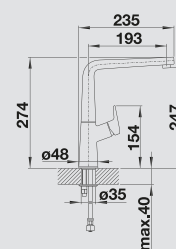

Смесители.
Дозаторы жидкого
моющего средства

Дополнительные аксессуары

Фильтр механических загрязнений

128 434

- Вращающийся излив
- Требуется отверстие под смеситель $\varnothing$ 35 мм
- Керамический дисковый картридж
- Легкое подключение гибкими шлангами длиной 450 мм с гайкой $\frac{3}{4}$ "
- Запатентованный рассекаватель, уменьшающий отложения налета от воды
- Стабилизирующая пластина для увеличения устойчивости смесителя