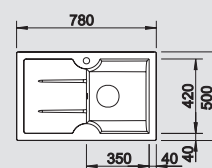

Глубина чаши: 175 мм

*Учитывать ширину пристенного канта в случае установки мойки возле стены или пенала.

Керамика