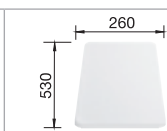

Разделочная доска из белого пластика

217 611