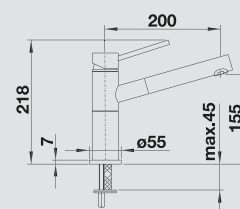

Смесители.
Дозаторы жидкого
моющего средства

Дополнительные аксессуары

128 434

511 920

- Однорычажный смеситель
- Поворотный излив
- Требуется отверстие под смеситель Ø 35 мм
- Шланг выдвижного излива в металлической оплетке
- Керамический дисковый картридж
- Легкое подключение гибкими шлангами длиной 450 мм с гайкой 3/4"
- Запатентованный рассекатель, уменьшающий отложения налета от воды
- Стабилизирующая пластина для большей устойчивости смесителя