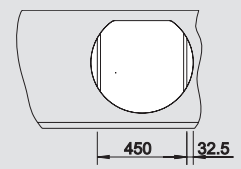

белый 524 204

жасмин 515 672
без клапана-автомата

жасмин 524 205

серый беж 517 392
без клапана-автомата

серый беж 524 207

кофе 515 676
без клапана-автомата

кофе 524 208

Вырез производится по шаблону