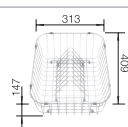

Корзина для посуды с держателями из нержавеющей стали

507 829