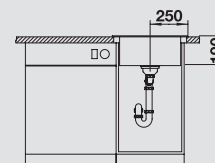

кофе 521 401
без клапана-автомата,
без аксессуаров

антрацит
524 202

жасмин
524 205

шампань
524 206

кофе
524 208

Глубина чаши: 190 мм

*Учитывать ширину пристенного канта в случае установки мойки возле стены или пенала.