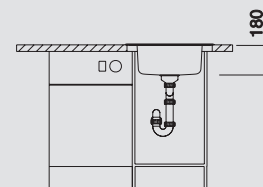

Глубина чаши: 180 мм

*Учитывать ширину пристенного канта
в случае установки мойки возле стены
или пенала.

Аксессуары

Разделочная доска из
массива бука

218 421

Корзина для посуды из
нержавеющей стали

220 574

Мусорная система

BLANCO SELECT 45/2

518 721

Комплектация:

отводная арматура с корзинчатым
вентилем 3 1/2".

Нержавеющая
сталь