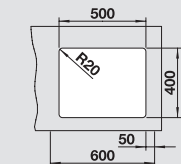

белый 525 204

жасмин 522 232
без клапана-автомата

жасмин 525 202

серый беж 522 234
без клапана-автомата

серый беж 525 206

кофе 522 236
без клапана-автомата

кофе 525 205

Глубина чаши: 200 мм