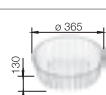

Корзина для посуды из нержавеющей стали

220 574