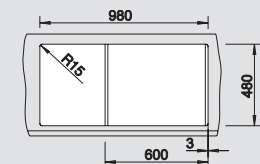

Глубина чаши: 190 мм

*Учитывать ширину пристенного канта в случае установки мойки возле стены или пенала.

○ = Отверстие подходит для установки смесителя, клапана-автомата и дополнительных аксессуаров (при возможности их установки)

F Модификацию мойки для установки в один уровень см. на стр. 157