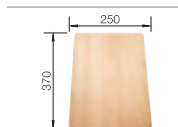

Аксессуары

Разделочная доска из
массива бука

514 650