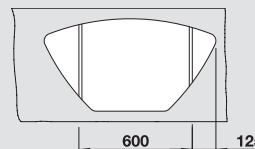

Глубина чаши: 180/27 мм

*Учитывать ширину пристенного канта в случае установки мойки возле стены или пенала.

○ = Отверстие подходит для установки смесителя, клапана-автомата и дополнительных аксессуаров (при возможности их установки)