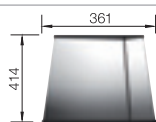

Поддон из нержавеющей
стали

223 067