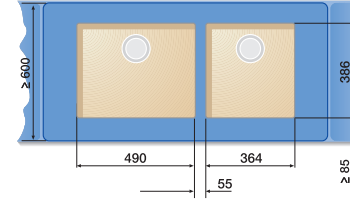

Шкаф шириной 120 см