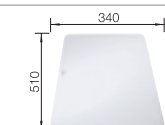

Разделочная доска из белого безопасного стекла