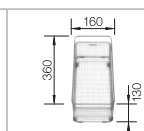

Многофункциональная корзина из нержавеющей стали

223 297