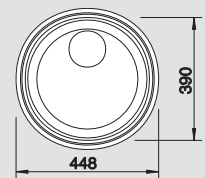

Глубина чаши: 165 мм

*Учитывать ширину пристенного канта в случае установки мойки возле стены или пенала.

Аксессуары

Мусорная система

Комплектация:

отводная арматура с корзинчатым вентилем 3 1/2".