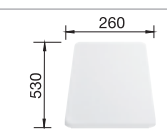

Разделочная доска из белого пластика

217 611

Мусорная система

BLANCO SOLON-IF

512 471

Комплектация:

отводная арматура с корзинчатым вентилем 3 1/2".