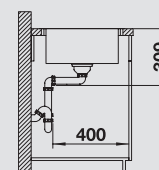

Глубина чаши: 205 мм

*Учитывать ширину пристенного канта в случае установки мойки возле стены или пенала.