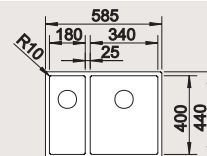

60 Ширина
шкафа см*

Глубина чаши: 190/130 мм

BLANCO CLARON 400/400-IF	Спецификация	чаша справа	чаша слева	Рекомендованный смеситель BLANCO LINEE-S
--------------------------	--------------	----------------	---------------	---