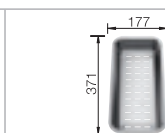

Многофункциональный коандер из нержавеющей стали

226 189

BLANCO SELECT 60/4 Orga

520 783

держатели ETAGON из нержавеющей стали, отводная арматура InFino® с клапаном-автоматом 3 1/2".

BLANCO IDESSA 6 S

BLANCO керамика