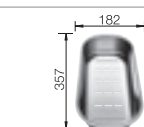

Коланدر из
нержавеющей стали

225 253