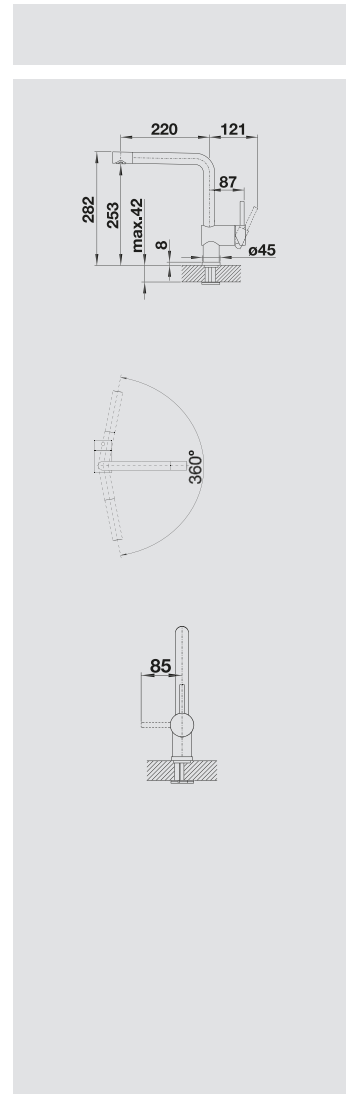

кофе
516 707

алюметаллик
516 699

жемчужный
520 746

белый
516 702

Смесители.
Дозаторы жидкого
мощного средства

Дополнительные аксессуары

Фильтр механических загрязнений

128 434