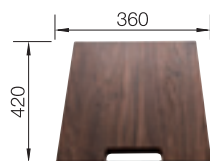

ZEROX/CLARON
Разделочная доска из массива ореха с ручкой из нержавеющей стали (может накрывать специальный поддон)

223 074