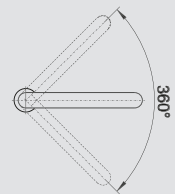

Примечание:
Пространство под столешницей, занимаемое смесителем в выдвинутом состоянии, составляет 70 мм.
Пространство под столешницей, занимаемое смесителем в сложенном состоянии, составляет 500 мм.
Для размещения задвигающейся части корпуса смесителя необходимо пространство высотой не менее 470 мм под столешницей, будьте внимательны при установке системы сортировки отходов, бойлера и пр.
Минимальное расстояние между створкой окна и столешницей должно составлять не менее 3 см.

Дополнительные аксессуары

Фильтр механических загрязнений

128 434

- Выдвигаемый и вращающийся излив
- Требуется два отверстия Ø 35 мм
- Керамический картридж
- Легкое подключение гибкими шлангами длиной 750 мм с гайкой ¾"
- Запатентованный рассекаТЕЛЬ, уменьшающий отложение налета от воды