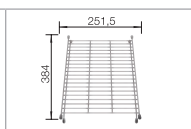

Универсальная решетка

234 795