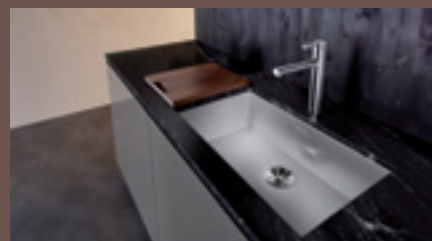

Столешницы STEELART Durinox®

Столешница из нержавеющей стали BLANCO Durinox®.

Чаши STEELART Durinox®

BLANCO ZEROX, Durinox®

BLANCO CLARON, Durinox®

BLANCO CLARON-IF/A Новинка с площадкой под смеситель нержавеющая сталь Durinox®