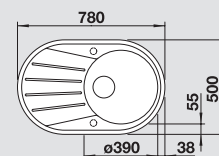

антрацит
524 202

жасмин
524 205

шампань
524 206

кофе
524 208

Глубина чаши: 180 мм

*Учитывать ширину пристенного канта в случае установки мойки возле стены или пенала.

○ = Отверстие подходит для установки смесителя, клапана-автомата и дополнительных аксессуаров (при возможности их установки)