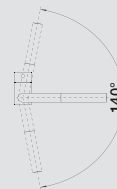

MODERN

BLANCO LINUS-S

металлические поверхности и цвета SILGRANIT®
Синтез эргономики и функциональности

- Минималистский дизайн
- Высокий излив позволяет легко наполнить большие кастрюли или вазы
- Выдвижной излив
- Шланг выдвижного излива в металлической оплетке
- Увеличенный радиус действия благодаря вращающемуся изливу

BLANCO LINUS-S   металлическая поверхность   цвета SILGRANIT®   цвета SILGRANIT®

хром
512 402

черный
526 148 Новинка

жасмин
516 693

нержавеющая сталь
517 184

антрацит
516 688

серый беж
517 621

темная скала
518 813

кофе
516 697

алюметаллик
516 689

жемчужный
520 747

белый
516 692

Дополнительные аксессуары

Фильтр механических загрязнений

128 434

Защитная рамка для шланга смесителя

511 920

- Однорычажный смеситель
- Шланг выдвижного излива в металлической оплетке
- Требуется отверстие под смеситель Ø 35 мм
- Керамический дисковый картридж
- Легкое подключение гибкими шлангами длиной 450 мм с гайкой 3/4"
- Запатентованный рассекатель, уменьшающий отложения налета от воды
- Стабилизирующая пластина для увеличения устойчивости смесителя
- Два возвратных клапана, предотвращающих возврат воды

Смесители.
Дозаторы жидкого
мощного средства