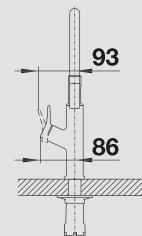

Смесители.
Дозаторы жидкого
моющего средства

Дополнительные аксессуары

Фильтр механических загрязнений

128 434

- Подключается к электрической сети 230В с помощью сетевого блока
- Угол поворота излива 140°
- Требуется отверстие под смеситель Ø 35 мм
- Пружина из нержавеющей стали на шланге излива
- Керамический дисковый картридж
- Легкое подключение гибкими шлангами длиной 450 мм с гайкой 3/4"
- Запатентованный рассекатель, уменьшающий отложения налета от воды
- Стабилизирующая пластина для увеличения устойчивости смесителя
- Возвратные клапаны, предотвращающие возврат воды в соответствии с EN 1717