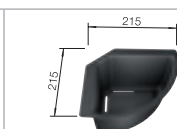

Угловой коландер

235 866