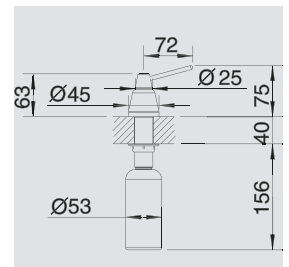

Емкость на 250 мл

Замечание:
требуется дополнительное отверстие Ø 35 мм

Смесители.
Дозаторы жидкого
моющего средства

Мусорные системы BLANCO.

Продуманные мусорные системы и системы хранения для кухонной мебели.