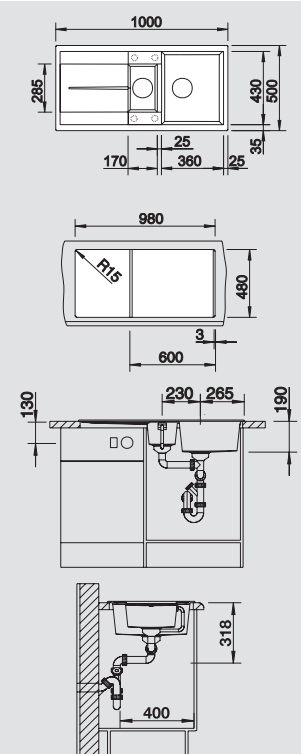

Глубина чаши: 190/130 мм
*Учитывать ширину пристенного канта в случае установки мойки возле стены или пенала.
○ = Отверстие подходит для установки смесителя, клапана-автомата и дополнительных аксессуаров (при возможности их установки)

F Модификацию мойки для установки в один уровень см. на стр. 157

Входит в комплект

Аксессуары

Мусорная система

218 313

217 611

223 297

518 724

Комплектация:

отводная арматура с клапаном-автоматом 3 1/2" для основной чаши, корзинчатый вентиль 3 1/2" для дополнительной чаши, коландер из нержавеющей стали.