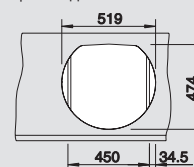

Глубина чаши: 180 мм

*Учитывать ширину пристенного канта
в случае установки мойки возле стены
или пенала.