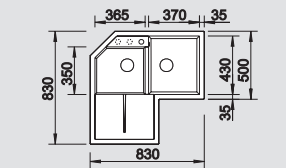

Глубина чаши: 190/130 мм

○ = Отверстие подходит для установки смесителя, клапана-автомата и дополнительных аксессуаров (при возможности их установки)