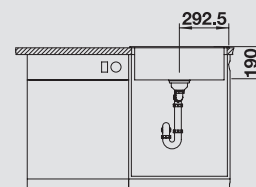

Глубина чаши: 190 мм

○ = Отверстие подходит для установки смесителя, клапана-автомата и дополнительных аксессуаров (при возможности их установки)