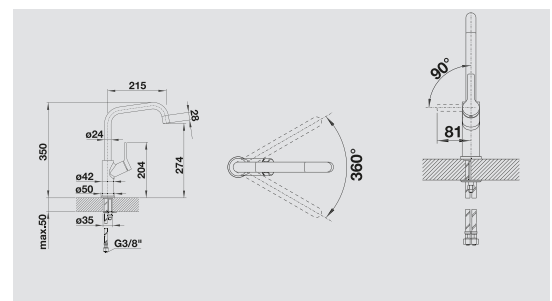

MODERN

BLANCO JURENA

металлическая поверхность

Возвышенная элегантность

- Выразительный дизайн
- Высокий излив облегчает наполнение кастрюль и ваз
- Высокое расположение эргономичного рычага управления

Смесители.
Дозаторы жидкого
мощного средства