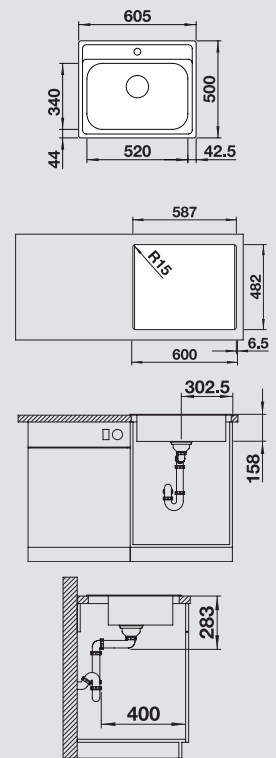

60 Ширина
шкафа см*

нержавеющая сталь
полированная

525 323

без клапана-автомата

хром
519 413

Глубина чаши: 158 мм

*Учитывать ширину пристенного канта в случае установки мойки возле стены или пенала.

Нержавеющая
сталь