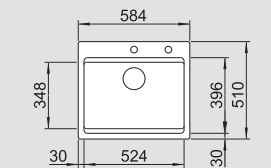

Глубина чаши: 200 мм

*Учитывать ширину пристенного канта в случае установки мойки возле стены или пенала.

○ = Предварительно изготовлены отверстия для смесителя и клапана-автомата.

Входит в комплект

Аксессуары

Мусорная система

Комплектация