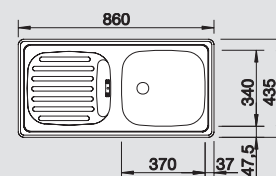

Глубина чаши: 150 мм

Нержавеющая
сталь