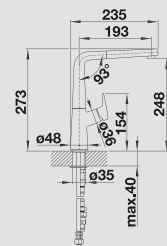

INDIVIDUAL

BLANCO AVONA-S

металлическая поверхность и цвета SILGRANIT®
Слияние форм

- Гармоничное сочетание округлых и прямых форм
- Конический корпус с высоким изливом
- Высококачественный металлический выдвижной излив

BLANCO AVONA-S металлическая поверхность

цвета SILGRANIT®

цвета SILGRANIT®

хром
521 277

черный **Новинка**
526 170

жасмин
521 281

антрацит
521 278

серый беж
521 283

темная скала
521 285

кофе
521 284

алюметаллик
521 279

жемчужный
521 286

белый
521 280

Дополнительные аксессуары

Фильтр механических загрязнений

128 434

Защитная рамка для шланга смесителя

511 920

- Угол поворота излива 190°
- Требуется отверстие под смеситель Ø 35 мм
- Керамический дисковый картридж
- Шланг выдвижного излива в металлической оплетке
- Легкое подключение гибкими шлангами длиной 450 мм с гайкой 3/4"
- Запатентованный рассекатель, уменьшающий отложения налета от воды
- Стабилизирующая пластина для увеличения устойчивости смесителя
- Возвратные клапаны, предотвращающие возврат воды в соответствии с EN 1717

Смесители.
Дозаторы жидкого
мощного средства