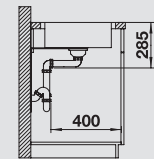

Глубина чаши: 160 мм

*Учитывать ширину пристенного канта в случае установки мойки возле стены или пенала.