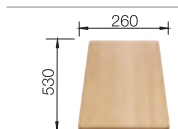

Аксессуары

Разделочная доска из массива бука

218 313