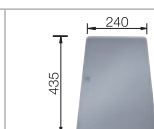

Разделочная доска из
безопасного стекла
227 697