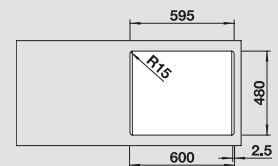

BLANCO LEMIS 6-IF

Спецификация

Рекомендованный смеситель
BLANCO MILI

60 Ширина
шкафа см*

нержавеющая сталь 525 108
полированная

без клапана-автомата

Возможна установка в один уровень со столешницей

хром
519 413