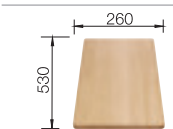

Разделочная доска из массива бука

218 313