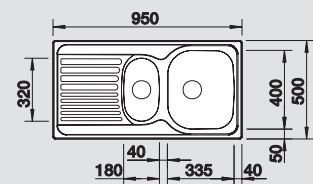

Глубина чаши: 160/90 мм

Аксессуары

Корзина для посуды из
нержавеющей стали

514 238

Мусорная система

BLANCO BOTTON Pro 60/3
Automatic

517 470

Комплектация:

отводная арматура с двумя
корзинчатыми вентилями 3 1/2".