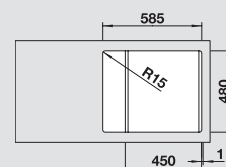

Глубина чаши: 205 мм

*Учитывать ширину пристенного канта в случае установки мойки возле стены или пенала.