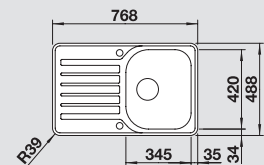

Глубина чаши: 160 мм

*Учитывать ширину пристенного канта в случае установки мойки возле стены или пенала.