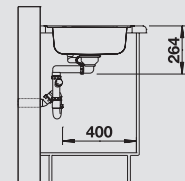

Глубина чаши: 160/30 мм

*Учитывать ширину пристенного канта в случае установки мойки возле стены или пенала.