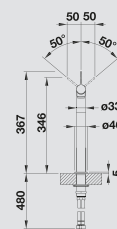

Смесители.
Дозаторы жидкого
мощного средства