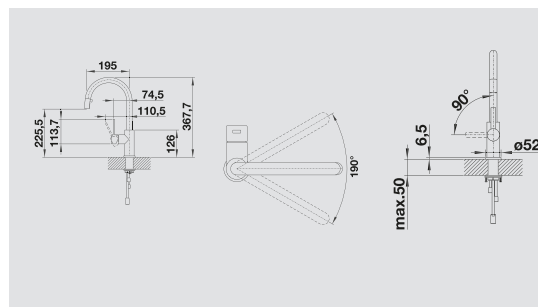

MODERN

BLANCO CANDOR-S

Новинка

металлическая поверхность

Яркий и элегантный дизайн

- Безупречная конструкция из нержавеющей стали, матовая отделка
- Смеситель для лаконичной кухни
- Высокий изогнутый излив для легкого наполнения кастрюль и ваз
- Скрытый выдвижной излив
- Больше свободы движения с установкой рядом со стеной благодаря рычагу управления в вертикальной нейтральной позиции
- Энергосбережение: базовая настройка рычага управления на холодный старт