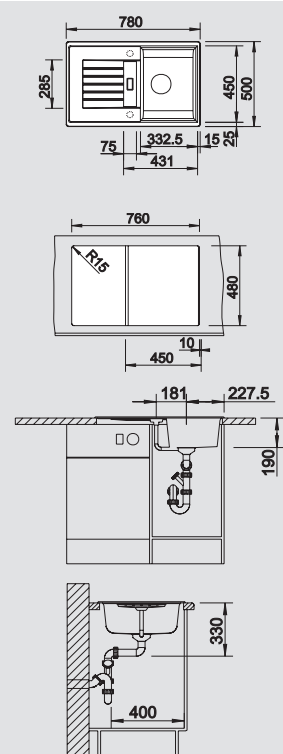

Глубина чаши: 190 мм
*Учитывать ширину пристенного канта в случае установки мойки возле стены или пенала.

○ = Отверстие подходит для установки смесителя, клапана-автомата и дополнительных аксессуаров (при возможности их установки)

Аксессуары

Разделочная доска из массива бука	Разделочная доска из белого пластика	Многофункциональная корзина из нержавеющей стали	Корзина для посуды с держателями из нержавеющей стали	BLANCO BOTTON Pro 45/2 Automatic
218 313	217 611	223 297	507 829	517 468

Мусорная система

Комплектация:

отводная арматура с корзинчатым вентилем 3 1/2".