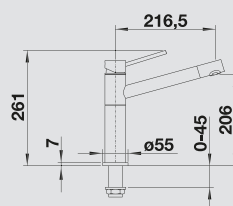

Смесители.
Дозаторы жидкого
мощного средства

Дополнительные аксессуары

Фильтр механических загрязнений

128 434

- Однорычажный смеситель
- Вращающийся излив
- Требуется отверстие под смеситель $\varnothing$ 35 мм
- Керамический дисковый картридж
- Легкое подключение гибкими шлангами длиной 450 мм с гайкой $\frac{3}{4}$ "
- Запатентованный рассекатель, уменьшающий отложения налета от воды
- Стабилизирующая пластина для большей устойчивости смесителя