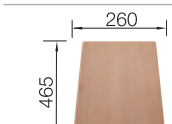

*Учитывать ширину пристенного канта в случае установки мойки возле стены или пенала.

45 Ширина
шкафа см*

Глубина чаши: 150 мм

Нержавеющая
сталь

Аксессуары

Разделочная доска из
массива бука

225 685

Корзина для посуды из
нержавеющей стали