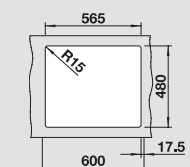

Глубина чаши: 190 мм

○ = Отверстие подходит для установки смесителя, клапана-автомата и дополнительных аксессуаров (при возможности их установки)