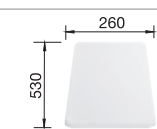

Разделочная доска из белого пластика

217 611