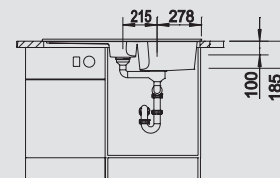

Глубина чаши: 185/100 мм

*Учитывать ширину пристенного канта в случае установки мойки возле стены или пенала.

○ = Предварительно изготовлены отверстия для смесителя и клапана-автомата.

Керамика