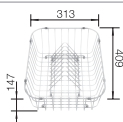

Аксессуары

Корзина для посуды с держателями из нержавеющей стали
507 829