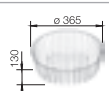

Корзина для посуды из нержавеющей стали

220 574