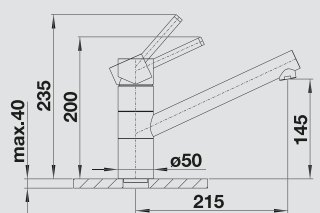

Смесители.
Дозаторы жидкого
моющего средства

Дополнительные аксессуары

128 434

- Вращающийся излив
- Требуется отверстие под смеситель Ø 35 мм
- Керамический дисковый картридж
- Запатентованный рассекатель, уменьшающий отложения налета
- Легкое подключение гибкими шлангами длиной 450 мм с гайкой 3/4"
- Стабилизирующая пластина для увеличения устойчивости смесителя