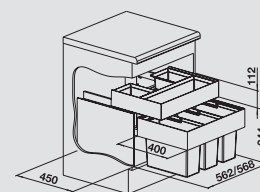

BLANCO SELECT 60/4 Orga 520 783

Крышка для ведра 6 л.

60 Ширина шкафа см

42 л