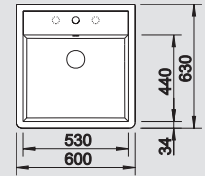

Глубина чаши: 190 мм

Аксессуары		Мусорная система	Комплектация
BLANCO CapFlow Декоративный элемент для корзинчатого вентиля 517 666		BLANCO SELECT 60/3 518 724	отводная арматура с корзинчатым вентилем 3 1/2", одно отверстие в площадке под смеситель.

BLANCO PANOR 60	Спецификация	Рекомендованный смеситель BLANCO TRADON	60 Ширина шкафа см

гляцевый белый 514 501
без клапана-автомата

хром 515 990

Примечание
Использовать только для установки возле стены: задняя часть мойки не покрыта глазурью