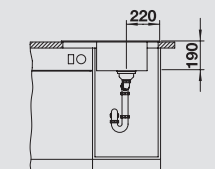

Глубина чаши: 190 мм

*Учитывать ширину пристенного канта в случае установки мойки возле стены или пенала.

○ = Отверстие подходит для установки смесителя, клапана-автомата и дополнительных аксессуаров (при возможности их установки)