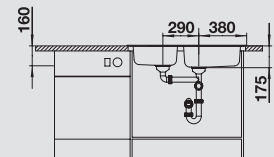

Глубина чаши: 175/160 мм

*Учитывать ширину пристенного канта в случае установки мойки возле стены или пенала.