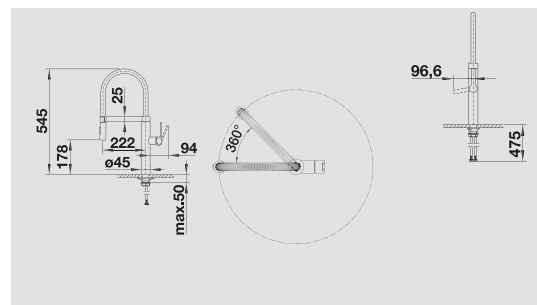

хром
519 843

поверхность
«нержавеющая сталь»
519 844

- Вращающийся на 360° излив
- Требуется отверстие под смеситель Ø 35 мм
- Керамический дисковый картридж
- Легкое подключение гибкими шлангами длиной 450 мм с гайкой 3/8"
- Стабилизирующая пластина для увеличения устойчивости смесителя
- Возвратные клапаны, предотвращающие возврат воды

PROFESSIONAL

BLANCOCULINA-S Mini

металлическая поверхность

Страсть, воплощенная в дизайне

- Неординарный дизайн, притягивающий взгляды
- Изящная пружина из нержавеющей стали обеспечивает свободу движения излива
- Удобная фиксация шланга с помощью магнитного держателя
- Уменьшенный размер позволяет установить смеситель под навесными ящиками
- Специальный рассекатель, препятствующий отложению налета от воды