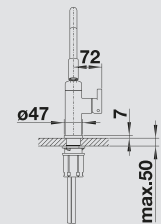

Смесители.
Дозаторы жидкого
моющего средства

Дополнительные аксессуары

Фильтр механических загрязнений

128 434

- В комплект входят четыре цветных съемных шланга: киви, апельсин, лимон и лава (предустановленный цвет)
- Угол поворота излива 360°
- Требуется отверстие под смеситель Ø 35 мм
- Шланг выдвижного излива с нейлоновой оплеткой
- Керамический дисковый картридж
- Легкое подключение гибкими шлангами длиной 450 мм с гайкой 3/8"
- Запатентованный рассекатель, уменьшающий отложения налета от воды
- Стабилизирующая пластина для увеличения устойчивости смесителя
- Возвратный клапан, предотвращающий возврат воды