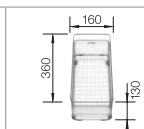

217 611

Корзина для посуды с держателями из нержавеющей стали

507 829

Многофункциональная корзина из нержавеющей стали

223 297

Мусорная система

BLANCO SELECT 60/3

518 724