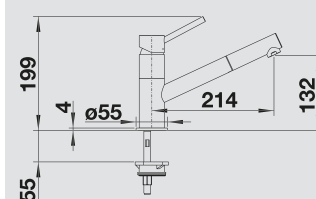

Смесители.
Дозаторы жидкого
моющего средства

Дополнительные аксессуары

128 434

511 920

- Угол поворота излива 120°
- Шланг выдвижного излива с нейлоновой оплеткой
- Требуется отверстие под смеситель Ø 35 мм
- Керамический дисковый картридж
- Легкое подключение гибкими шлангами длиной 350 мм с гайкой 3/4"
- Запатентованный расщепитель, уменьшающий отложения налета от воды
- Стабилизирующая пластина для увеличения устойчивости смесителя
- Возвратный клапан, предотвращающий возврат воды