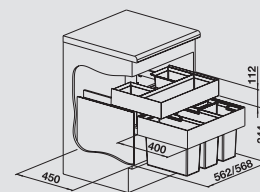

BLANCO SELECT XL 60/3 Orga 520 782

Крышка для ведра 8 л.

60 Ширина шкафа см

46 л