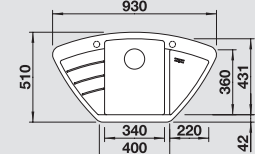

Глубина чаши: 180/27 мм

*Учитывать ширину пристенного канта в случае установки мойки возле стены или пенала.

○ = Отверстие подходит для установки смесителя, клапана-автомата и дополнительных аксессуаров (при возможности их установки)