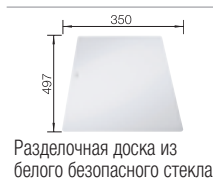

Входит в комплект