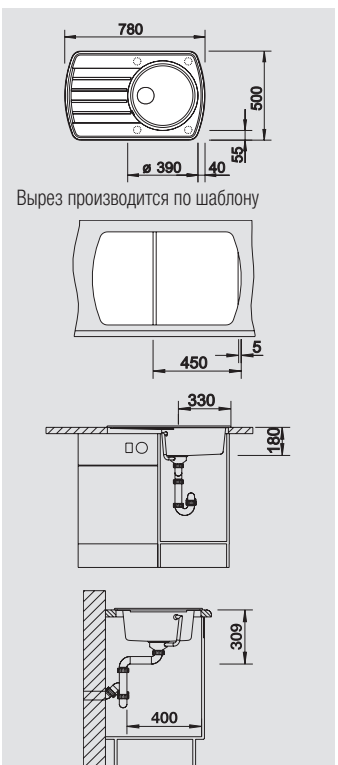

Глубина чаши: 180 мм
*Учитывать ширину пристенного канта в случае установки мойки возле стены или пенала.
○ = Отверстие подходит для установки смесителя, клапана-автомата и дополнительных аксессуаров (при возможности их установки)

Аксессуары

 Разделочная доска из массива бука 218 421	 Корзина для посуды из нержавеющей стали 220 574	 BLANCO CapFlow Декоративный элемент для корзинчатого вентиля 517 666

Мусорная система

 BLANCO BOTTON Pro 45/2 Automatic 517 468

Комплектация:

отводная арматура с корзинчатым вентилем 3 1/2".