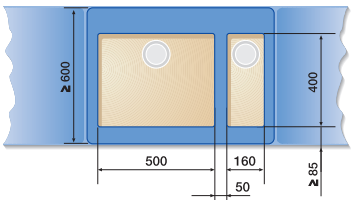

Шкаф шириной 80 см