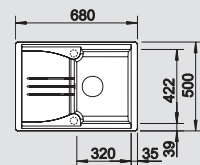

Глубина чаши: 175 мм

*Учитывать ширину пристенного канта в случае установки мойки возле стены или пенала.

○ = Отверстие подходит для установки смесителя, клапана-автомата и дополнительных аксессуаров (при возможности их установки)