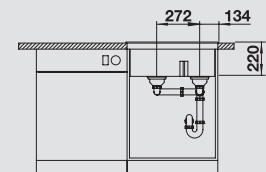

хром/белый 518 441

хром/жасмин 518 442

хром/серый беж 518 446

хром/кофе 518 445

Глубина чаши: 220/220 мм

*Учитывать ширину пристенного канта в случае установки мойки возле стены или пенала.

○ = Отверстие подходит для установки смесителя, клапана-автомата и дополнительных аксессуаров (при возможности их установки)