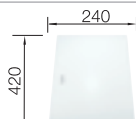

Разделочная доска
из белого матового
безопасного стекла

225 333

Мусорная система