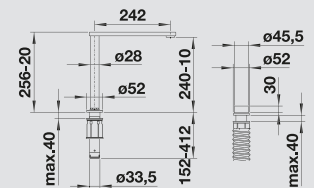

Примечание:
Пространство под столешницей, занимаемое смесителем в выдвинутом состоянии, составляет 70 мм.
Пространство под столешницей, занимаемое смесителем в сложенном состоянии, составляет 500 мм.
Для размещения задвигающейся части корпуса смесителя необходимо пространство высотой не менее 470 мм под столешницей, будьте внимательны при установке системы сортировки отходов, бойлера и пр.
Минимальное расстояние между створкой окна и столешницей должно составлять не менее 3 см.

Дополнительные аксессуары

Фильтр механических загрязнений

128 434

- Выдвигаемый и вращающийся излив
- Требуется два отверстия Ø 35 мм
- Керамический картридж
- Легкое подключение гибкими шлангами длиной 750 мм с гайкой ¾"
- Запатентованный рассекаТЕЛЬ, уменьшающий отложение налета от воды