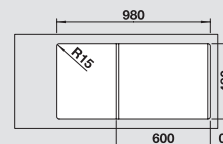

жасмин
521 458

шампань
521 459

кофе
521 461

60 Ширина шкафа см*

Глубина чаши: 190/120 мм

○ = Отверстие подходит для установки смесителя, клапана-автомата и дополнительных аксессуаров (при возможности их установки)