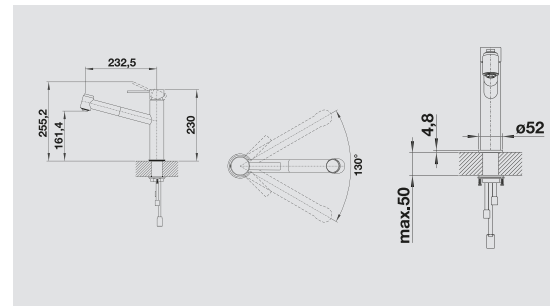

MODERN

BLANCO AMBIS-S

Новинка

металлическая поверхность

Яркий и элегантный дизайн

- Безупречная конструкция из нержавеющей стали, матовая отделка
- Смеситель для лаконичной кухни
- Высокий излив для легкого и удобного использования
- Выдвижной излив с возможностью выбора режима струя/душ нажатием одной кнопки