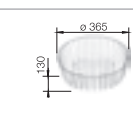

Корзина для посуды из нержавеющей стали

220 574