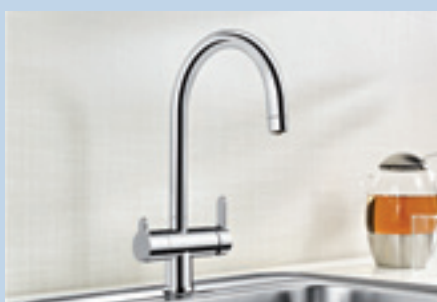

BLANCO TRIMA объединяет в себе лаконичный дизайн и непревзойденную эргономику.