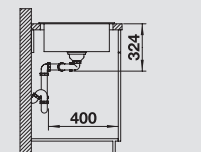

Глубина чаши: 190/190 мм

*Учитывать ширину пристенного канта в случае установки мойки возле стены или пенала.

○ = Отверстие подходит для установки смесителя, клапана-автомата и дополнительных аксессуаров (при возможности их установки)

Комплектация:

отводная арматура с двумя корзинчатыми вентилями 3 1/2".