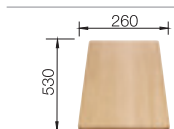

Аксессуары

Разделочная доска из массива бука

218 313