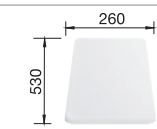

Разделочная доска из белого пластика

217 611