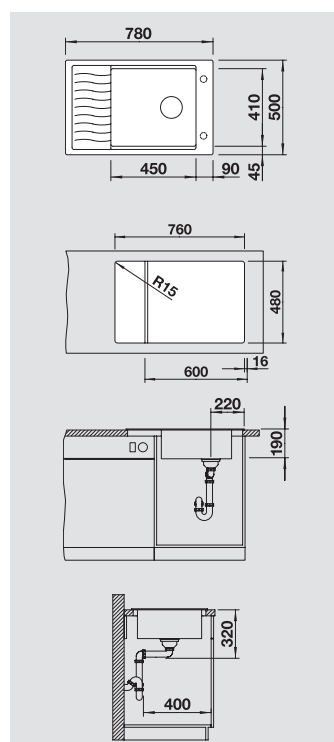

Глубина чаши: 190 мм
*Учитывать ширину пристенного канта в случае установки мойки возле стены или пенала.
○ = Отверстие подходит для установки смесителя, клапана-автомата и дополнительных аксессуаров (при возможности их установки)

F Модификацию мойки для установки в один уровень см. на стр. 157

Входит в комплект	Аксессуары	Мусорная система
Решетка из нержавеющей стали	Разделочная доска из массива бука 218 313	Разделочная доска из белого пластика 217 611
		Коландер из нержавеющей стали 227 689
		BLANCO SELECT XL 60/3 Orga 520 782

Комплектация:
решетка из нержавеющей стали, отводная арматура InFino® с клапаном-автоматом 3 1/2".