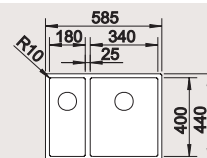

Глубина чаши: 190/130 мм

90 Ширина
шкафа см*