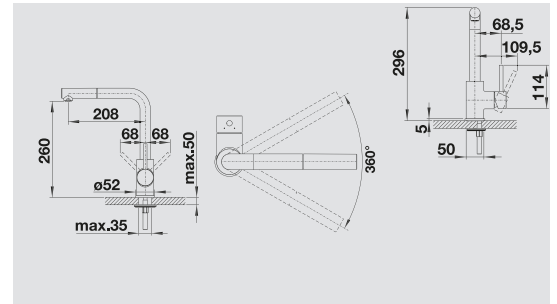

BLANCO MILA металлическая поверхность

хром
524 213

- Однорычажный смеситель
- Вращающийся излив
- Требуется отверстие под смеситель \varnothing 35 мм
- Керамический дисковый картридж
- Легкое подключение гибкими шлангами длиной 350 мм с гайкой $\frac{3}{8}$ "