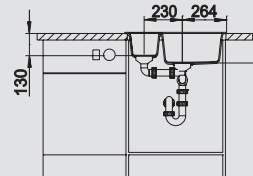

Коландер из нержавеющей стали

217 796

Поддон для сушки

230 734

Мусорная система

BLANCO SELECT 60/2

518 723

60 Ширина шкафа см*