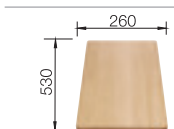

Аксессуары

Разделочная доска из
массива бука

218 313

Разделочная доска из
белого пластика

217 611

Корзина для посуды
с держателями из
нержавеющей стали

507 829

BLANCO CapFlow
Декоративный элемент
для корзинчатого вентиля