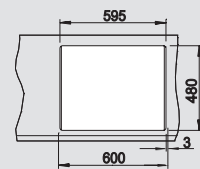

Коландер из нержавеющей стали

217 796

Поддон для сушки

230 734

Мусорная система

BLANCO SELECT 60/2

518 723

60 Ширина шкафа см*