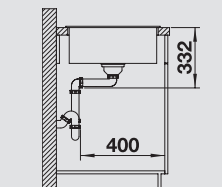

жемчужный
523 106

белый
523 107

жасмин
523 108

шампань
523 109

серый беж
523 110

кофе
523 111

45 Ширина шкафа см*

Глубина чаши: 190 мм