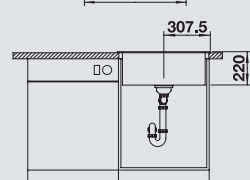

белый 521 280

жасмин 521 684
без клапана-автомата

жасмин 521 281

серый беж 521 686
без клапана-автомата

серый беж 521 283

кофе 521 688
без клапана-автомата

кофе 521 284

Глубина чаши: 220 мм