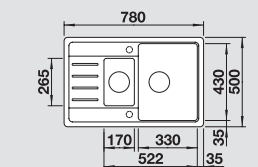

Глубина чаши: 190/120 мм

*Учитывать ширину пристенного канта в случае установки мойки возле стены или пенала.

○ = Отверстие подходит для установки смесителя, клапана-автомата и дополнительных аксессуаров (при возможности их установки)