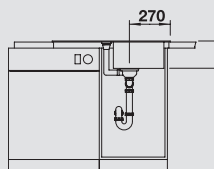

антрацит
524 202

жасмин
524 205

шампань
524 206

кофе
524 208

Глубина чаши: 180 мм

*Учитывать ширину пристенного канта в случае установки мойки возле стены или пенала.

○ = Отверстие подходит для установки смесителя, клапана-автомата и дополнительных аксессуаров (при возможности их установки)