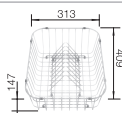

Корзина для посуды с держателями из нержавеющей стали

507 829