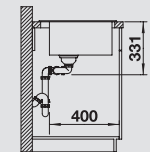

Глубина чаши: 220/220 мм

*Учитывать ширину пристенного канта в случае установки мойки возле стены или пенала.

○ = Отверстие подходит для установки смесителя, клапана-автомата и дополнительных аксессуаров (при возможности их установки)