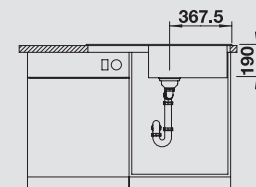

Глубина чаши: 190 мм

*Учитывать ширину пристенного канта в случае установки мойки возле стены или пенала.

○ = Отверстие подходит для установки смесителя, клапана-автомата и дополнительных аксессуаров (при возможности их установки)