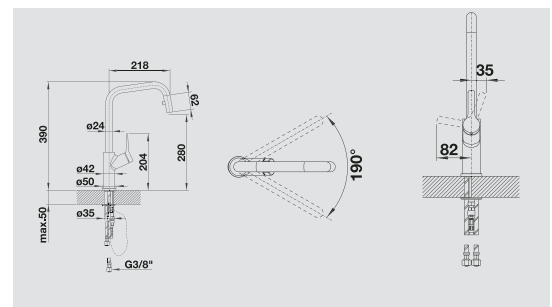

MODERN

BLANCO JURENA-S

металлическая поверхность

Возвышенная элегантность

- Выразительный дизайн
- Инновационная концепция со скрытым выдвижным изливом
- Высокий излив облегчает наполнение высоких кастрюль и ваз
- Высокое расположение эргономичного рычага управления