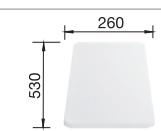

Разделочная доска из белого пластика

217 611