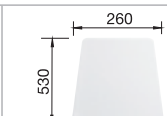

Разделочная доска из белого пластика

217 611