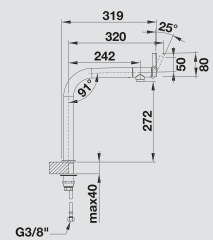

Смесители.
Дозаторы жидкого
мощного средства

Дополнительные аксессуары

Фильтр механических загрязнений

128 434

- Вращающийся излив
- Требуется отверстие под смеситель $\varnothing$ 35 мм
- Керамический дисковый картридж
- Легкое подключение гибкими шлангами длиной 450 мм с гайкой $\frac{3}{8}$ "
- Запатентованный расщекатель, уменьшающий отложения налета от воды
- Стабилизирующая пластина для увеличения устойчивости смесителя