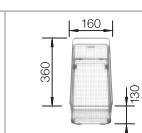

Многофункциональная корзина из нержавеющей стали

223 297