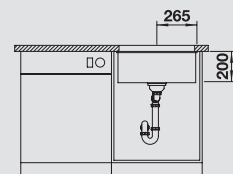

белый 525 204

жасмин 522 232
без клапана-автомата

жасмин 525 202

серый беж 522 234
без клапана-автомата

серый беж 525 206

кофе 522 236
без клапана-автомата

кофе 525 205

Глубина чаши: 200 мм