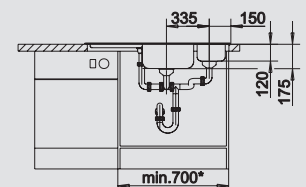

Глубина чаши: 175/120 мм

Нержавеющая
сталь

Входит в комплект

Аксессуары

Мусорная система

Комплектация:

Коландер из
нержавеющей стали

Разделочная доска из
массива бука

513 484

BLANCO SOLON-IF

512 471

перфорированный коландер из нержавеющей стали для дополнительной чаши, отводная арматура InFino® с клапаном-автоматом 3 1/2" для основной чаши, корзинчатый вентиль 3 1/2" для дополнительной чаши.