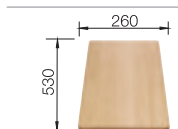

серый беж
521 460

кофе
с клапаном-автоматом 516 162

кофе
521 461

Аксессуары

Разделочная доска из массива бука

218 313

Разделочная доска из белого пластика

217 611