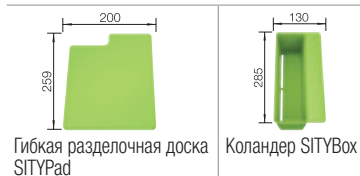

Входит в комплект

Гибкая разделочная доска SITYPad

Коландер SITYBox