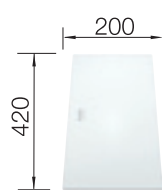

Глубина крыла: 30 мм
Уклон крыла: 24 - 30 мм

ZEROX/CLARON
Коландер из нержавеющей стали

219 649

ZEROX/CLARON
Поддон из нержавеющей стали

219 650

ZEROX/CLARON
Разделочная доска из белого матового стекла

225 335