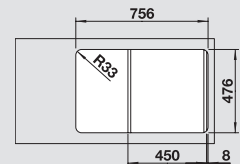

Глубина чаши: 160 мм

*Учитывать ширину пристенного канта в случае установки мойки возле стены или пенала.