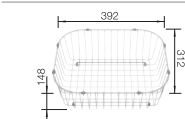

Аксессуары

Мусорная система

Корзина для посуды из нержавеющей стали

220 573