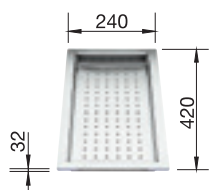

Глубина крыла: 30 мм
Уклон крыла: 24 - 30 мм

ZEROX/CLARON
Коландер из нержавеющей стали

219 649

ZEROX/CLARON
Поддон из нержавеющей стали

219 650

ZEROX/CLARON
Разделочная доска из белого матового стекла

225 335