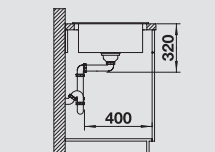

Глубина чаши: 190 мм

*Учитывать ширину пристенного канта в случае установки мойки возле стены или пенала.

○ = Отверстие подходит для установки смесителя, клапана-автомата и дополнительных аксессуаров (при возможности их установки)