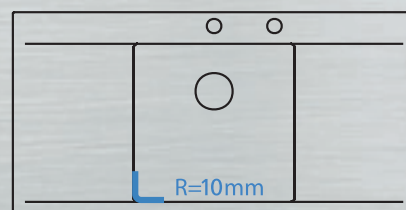

Дизайнерская линия с плоским кантом IF.

Эти серии изготовленных вручную врезных моек выделяет лаконичный дизайн и изящный тонкий кант IF.

BLANCO FLOW-IF – врезные и в один уровень со столешницей

BLANCO FLOW-IF привлекает взгляд благодаря своим струящимся линиям и исключительному симметричному дизайну. Два крыла плавно переходят в расположенную в центре чашу CLARON.