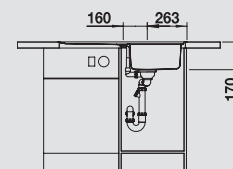

Глубина чаши: 170 мм

*Учитывать ширину пристенного канта в случае установки мойки возле стены или пенала.

Нержавеющая
сталь