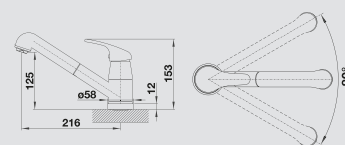

BLANCO
DARAS-S-F

металлическая поверхность

хром
521 752

- Угол поворота излива 80°
- Требуется отверстие под смеситель Ø 35 мм
- Керамический дисковый картридж
- Легкое подключение гибкими шлангами длиной 750 мм с гайкой 3/8"
- Шланг выдвижного излива в нейлоновой оплетке
- Возвратный клапан, предотвращающий возврат воды

SPECIAL

BLANCO DARAS-S-F

металлическая поверхность

Всегда актуальная форма

- Подходит для установки перед окном
- Легко управлять: просто поднять и положить рядом
- Прекрасно подходит для моек с небольшими чашами

Минимальное расстояние между смесителем и створкой окна 4 см.

BLANCO DARAS-F

металлическая поверхность

хром
521 751

- Поворотный излив
- Требуется отверстие под смеситель Ø 35 мм
- Керамический дисковый картридж
- Легкое подключение гибкими шлангами длиной 750 мм с гайкой 3/8"

SPECIAL

BLANCO DARAS-F

металлическая поверхность

Всегда актуальная форма

- Подходит для установки перед окном
- Легко управлять: просто поднять и положить рядом
- Прекрасно подходит для моек с небольшими чашами

Минимальное расстояние между смесителем и створкой окна 3 см.