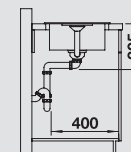

антрацит
524 202

жасмин
524 205

шампань
524 206

кофе
524 208

Глубина чаши: 180 мм

*Учитывать ширину пристенного канта в случае установки мойки возле стены или пенала.

○ = Отверстие подходит для установки смесителя, клапана-автомата и дополнительных аксессуаров (при возможности их установки)