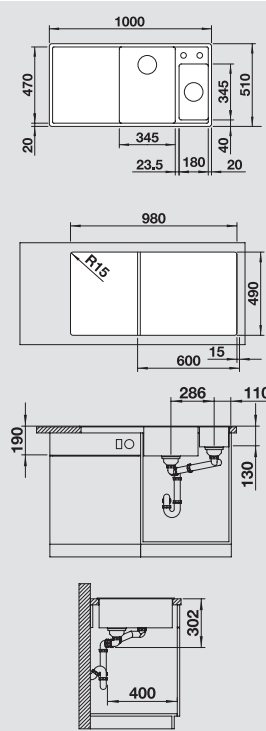

Глубина чаши: 190/130 мм
*Учитывать ширину пристенного канта в случае установки мойки возле стены или пенала.
○ = Отверстие подходит для установки смесителя, клапана-автомата и дополнительных аксессуаров (при возможности их установки)

F Модификацию мойки для установки в один уровень см. на стр. 157