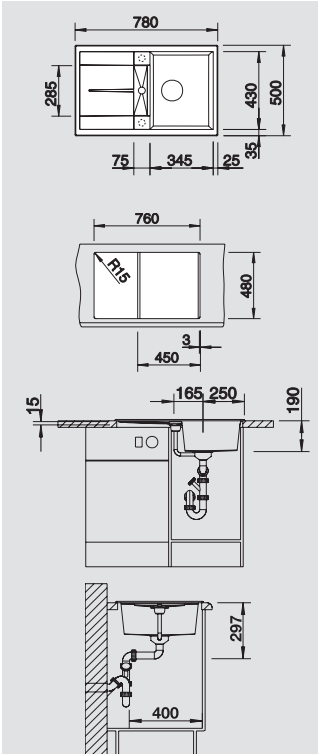

Глубина чаши: 190/15 мм
*Учитывать ширину пристенного канта в случае установки мойки возле стены или пенала.
○ = Отверстие подходит для установки смесителя, клапана-автомата и дополнительных аксессуаров (при возможности их установки)

F Модификацию мойки для установки в один уровень см. на стр. 157

Аксессуары

  Разделочная доска из массива бука 218 313	 Разделочная доска из белого пластика 217 611	 Многофункциональная корзина из нержавеющей стали 223 297	 Корзина для посуды с держателями из нержавеющей стали 507 829

Мусорная система

  BLANCO SELECT 45/2 518 721

Комплектация:

отводная арматура с клапаном-автоматом 3 1/2".