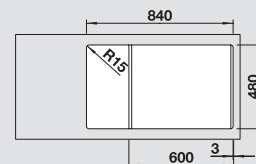

Глубина чаши: 190 мм

*Учитывать ширину пристенного канта в случае установки мойки возле стены или пенала.

○ = Отверстие подходит для установки смесителя, клапана-автомата и дополнительных аксессуаров (при возможности их установки)