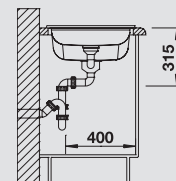

Глубина чаши: 185/100 мм

*Учитывать ширину пристенного канта в случае установки мойки возле стены или пенала.

○ = Предварительно изготовлены отверстия для смесителя и клапана-автомата.

Керамика