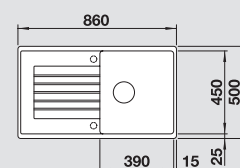

серый беж 523 110

кофе без клапана-автомата 520 519

кофе 523 111

50 Ширина шкафа см*

Глубина чаши: 190 мм

*Учитывать ширину пристенного канта в случае установки мойки возле стены или пенала.

○ = Отверстие подходит для установки смесителя, клапана-автомата и дополнительных аксессуаров (при возможности их установки)