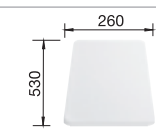

Разделочная доска из белого пластика

217 611