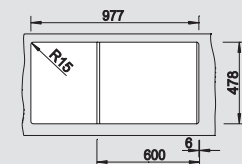

Глубина чаши: 185/100 мм

*Учитывать ширину пристенного канта в случае установки мойки возле стены или пенала.

○ = Предварительно изготовлены отверстия для смесителя и клапана-автомата.

Керамика