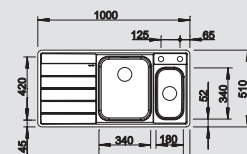

Вырез для монтажа сверху мойки с кантом IF