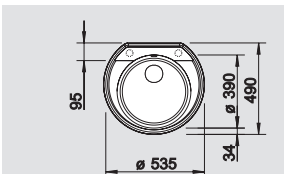

белый 524 204

жасмин 515 672
без клапана-автомата

жасмин 524 205

серый беж 517 392
без клапана-автомата

серый беж 524 207

кофе 515 676
без клапана-автомата

кофе 524 208

Вырез производится по шаблону