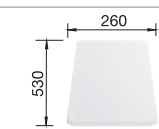

Разделочная доска из белого пластика

217 611