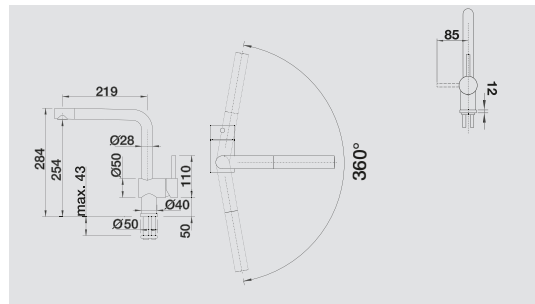

хром
514 023

поверхность
«нержавеющая сталь»
514 024

- Однорычажный смеситель
- Шланг выдвижного излива в нейлоновой оплетке
- Требуется отверстие под смеситель Ø 35 мм
- Керамический дисковый картридж
- Легкое подключение гибкими шлангами длиной 750 мм с гайкой 3/4"
- Запатентованный рассекатель, уменьшающий отложения налета от воды
- Два возвратных клапана, предотвращающих возврат воды
- Стабилизирующая пластина для увеличения устойчивости смесителя

SPECIAL

BLANCO LINUS-S-F

металлическая поверхность

Синтез эргономики и функциональности. Для установки перед окном

- Минималистский дизайн
- Легко управлять: просто поднять и положить рядом
- Высокий излив позволяет легко наполнить водой высокие кастрюли и вазы
- Выдвижной излив

Примечание: Минимальное расстояние между смесителем и створкой окна - 4,5 см

хром
514 025

поверхность
«нержавеющая сталь»
514 026

- Однорычажный смеситель
- Вращающийся излив
- Требуется отверстие под смеситель Ø 35 мм
- Керамический дисковый картридж
- Легкое подключение гибкими шлангами длиной 750 мм с гайкой 3/4"
- Запатентованный рассекатель, уменьшающий отложения налета от воды
- Стабилизирующая пластина для увеличения устойчивости смесителя

SPECIAL

BLANCO LINUS-F

металлическая поверхность

Синтез эргономики и функциональности. Для установки перед окном

- Минималистский дизайн
- Легко управлять: просто поднять и положить рядом
- Высокий излив позволяет легко наполнить большие кастрюли или вазы
- Увеличенный радиус действия благодаря вращающемуся изливу
- Рычаг управления можно расположить как справа, так и слева

Примечание: Минимальное расстояние между смесителем и створкой окна - 2,5 см