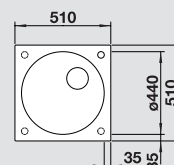

Глубина чаши: 190 мм

○ = Отверстие подходит для установки смесителя, клапана-автомата и дополнительных аксессуаров (при возможности их установки)