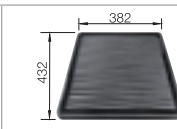

Аксессуары

Мусорная система

Разделочная доска из массива бука

218 313

Разделочная доска из белого пластика

217 611

Многофункциональная корзина из нержавеющей стали

223 297