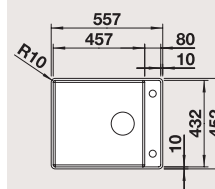

60 Ширина
шкафа см*

нержавеющая
сталь с зеркальной
полировкой
без клапана-автомата 521 597

хром
516 672

✘ Клапан-автомат не входит в комплектацию

Глубина чаши: 210 мм

Аксессуары

Мусорная система

Комплектация: