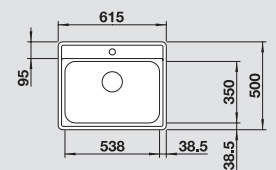

BLANCO LEMIS 6-IF

Спецификация

Рекомендованный смеситель
BLANCO MILI

60 Ширина
шкафа см*

нержавеющая сталь 525 108
полированная

без клапана-автомата

Возможна установка в один уровень со столешницей

хром
519 413