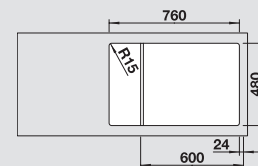

Глубина чаши: 190/120 мм

*Учитывать ширину пристенного канта в случае установки мойки возле стены или пенала.

○ = Отверстие подходит для установки смесителя, клапана-автомата и дополнительных аксессуаров (при возможности их установки)