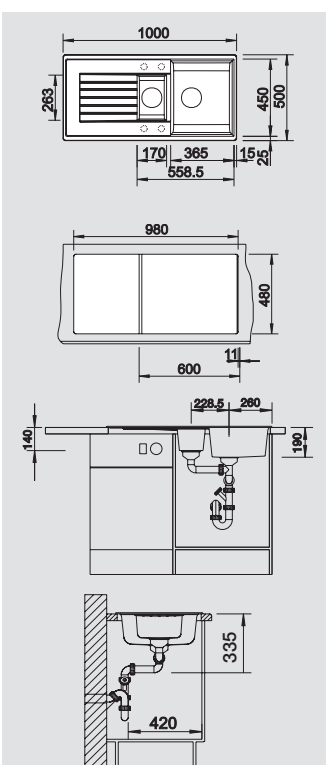

BLANCO ZIA 6 S	Спецификация	мойка оборачиваемая	Рекомендованный смеситель BLANCO MIDA-S	60 Ширина шкафа см*
----------------	--------------	---------------------	---	---------------------

	черный без клапана-автомата	526 021		черный 526 146
	антрацит без клапана-автомата	514 748		антрацит 521 455
	темная скала без клапана-автомата	518 940		темная скала 521 462
	алюметаллик без клапана-автомата	514 741		алюметаллик 521 456
	жемчужный без клапана-автомата	520 632		жемчужный 521 463
	белый без клапана-автомата	514 742		белый 521 457
	жасмин без клапана-автомата	514 743		жасмин 521 458
	шампань без клапана-автомата	514 744		шампань 521 459
	серый беж без клапана-автомата	517 419		серый беж 521 460
	кофе без клапана-автомата	515 072		кофе 521 461