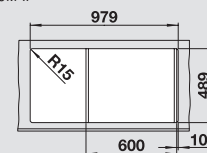

Глубина чаши: 175/110 мм

*Учитывать ширину пристенного канта в случае установки мойки возле стены или пенала.

Нержавеющая
сталь

Входит в комплект

Аксессуары

Мусорная система