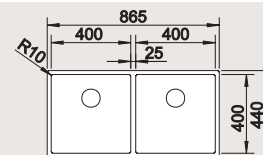

Глубина чаши: 190/190 мм

Также доступна в версии для монтажа под столешницу.

**Совет по комплектации: для установки клапана-автомата на чаши IF без площадки под смеситель необходимо приобрести набор для доукомплектации клапаном-автоматом, рекомендованная модель - артикул 232459. Для клапана-автомата необходимо дополнительное отверстие в столешнице диаметром 14 мм.

*Учитывать ширину пристенного канта в случае установки мойки возле стены или пенала.