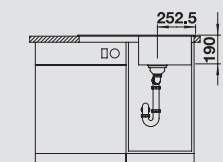

жасмин
521 458

шампань
521 459

кофе
521 461

45 Ширина шкафа см*

Глубина чаши: 190 мм

*Учитывать ширину пристенного канта в случае установки мойки возле стены или пенала.

○ = Отверстие подходит для установки смесителя, клапана-автомата и дополнительных аксессуаров (при возможности их установки)