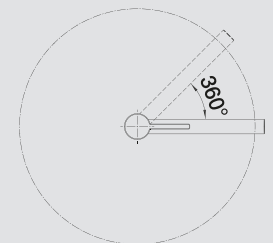

BLANCO LINEE металлическая поверхность

хром
517 594

нержавеющая сталь с
зеркальной полировкой
517 595

нержавеющая сталь с
матовой полировкой
517 596

Смесители.
Дозаторы жидкого
моющего средства

Дополнительные аксессуары