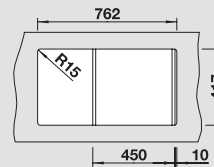

антрацит
524 202

жасмин
524 205

шампань
524 206

кофе
524 208

Глубина чаши: 180 мм

*Учитывать ширину пристенного канта в случае установки мойки возле стены или пенала.

○ = Отверстие подходит для установки смесителя, клапана-автомата и дополнительных аксессуаров (при возможности их установки)