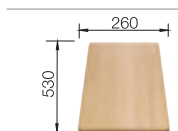

Аксессуары

Разделочная доска из массива бука

218 313