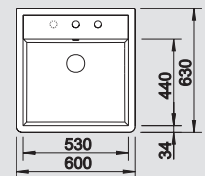

Глубина чаши: 190 мм

Аксессуары		Мусорная система	Комплектация
BLANCO CapFlow Декоративный элемент для корзинчатого вентиля 517 666		BLANCO SELECT 60/3 518 724	отводная арматура с корзинчатым вентилем 3 1/2", два отверстия в площадке под смеситель.