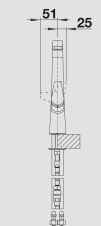

INDIVIDUAL

BLANCO AVONA-S

металлическая поверхность и цвета SILGRANIT®
Слияние форм

- Гармоничное сочетание округлых и прямых форм
- Конический корпус с высоким изливом
- Высококачественный металлический выдвижной излив

BLANCO AVONA-S металлическая поверхность

цвета SILGRANIT®

цвета SILGRANIT®

хром
521 277

черный **Новинка**
526 170

жасмин
521 281

антрацит
521 278

серый беж
521 283

темная скала
521 285

кофе
521 284

алюметаллик
521 279

жемчужный
521 286

белый
521 280

Дополнительные аксессуары

Фильтр механических загрязнений

128 434

Защитная рамка для шланга смесителя

511 920

- Угол поворота излива 190°
- Требуется отверстие под смеситель Ø 35 мм
- Керамический дисковый картридж
- Шланг выдвижного излива в металлической оплетке
- Легкое подключение гибкими шлангами длиной 450 мм с гайкой 3/4"
- Запатентованный рассекатель, уменьшающий отложения налета от воды
- Стабилизирующая пластина для увеличения устойчивости смесителя
- Возвратные клапаны, предотвращающие возврат воды в соответствии с EN 1717

Смесители.
Дозаторы жидкого
мощного средства