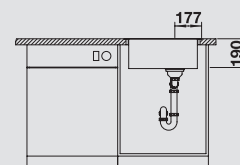

Глубина чаши: 190 мм

○ = Отверстие подходит для установки смесителя, клапана-автомата и дополнительных аксессуаров (при возможности их установки)

Аксессуары

Разделочная доска из массива бука

232 817

Корзина для посуды из нержавеющей стали

220 574

Кнопки управления и наборы доукомплектации клапаном-автоматом см. стр. 256-257

Мусорная система

BLANCO SELECT 60/3 Orga

518 726

Комплектация:

отводная арматура InFino® с корзинчатым вентилем 3 1/2" и круглым переливом.