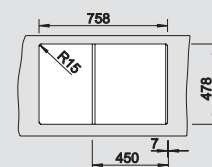

Глубина чаши: 175 мм

*Учитывать ширину пристенного канта в случае установки мойки возле стены или пенала.

Керамика