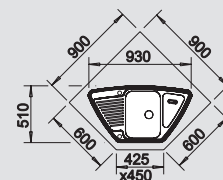

Глубина чаши: 160/35 мм

Нержавеющая
сталь

Аксессуары

Корзина для посуды из нержавеющей стали

220 573

Мусорная система

BLANCO BOTTON Pro 45/2
Manual

517 467