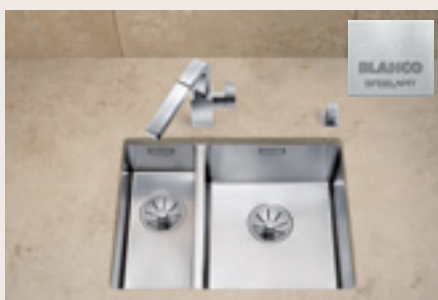

BLANCO CLARON

Чаша ручной работы BLANCO STEELART: минимальный радиус закругления 10 мм для четких линий и большей функциональности.

R10

Страницы 34-43