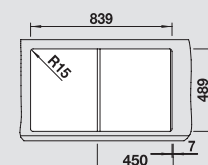

Глубина чаши: 170 мм

*Учитывать ширину пристенного канта в случае установки мойки возле стены или пенала.

Нержавеющая
сталь