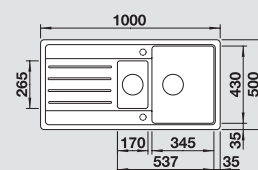

жасмин
521 458

шампань
521 459

кофе
521 461

60 Ширина шкафа см*

Глубина чаши: 190/120 мм

○ = Отверстие подходит для установки смесителя, клапана-автомата и дополнительных аксессуаров (при возможности их установки)