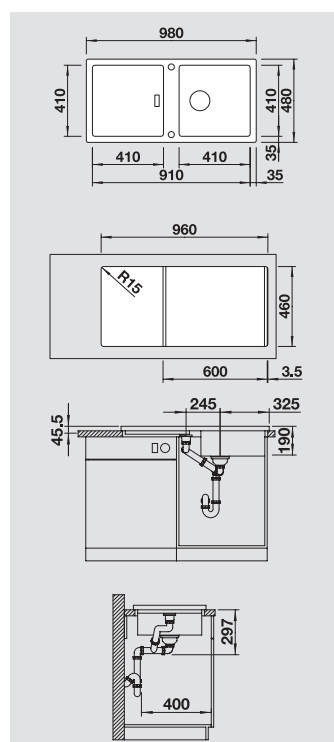

Глубина чаши: 190/45.5 мм
*Учитывать ширину пристенного канта в случае установки мойки возле стены или пенала.

Аксессуары

Многослойная разделочная доска 230 436	Многофункциональная корзина из нержавеющей стали 223 297	Корзина для посуды с держателями из нержавеющей стали 507 829

Мусорная система

BLANCO SELECT 60/3 Orga 518 726

Комплектация:

отводная арматура InFino® с клапаном-автоматом 3 1/2".