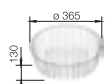

Корзина для посуды из нержавеющей стали

220 574