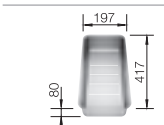

Коландер из
нержавеющей стали