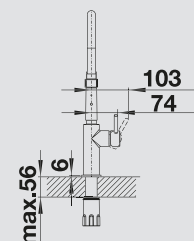

Смесители.
Дозаторы жидкого
моющего средства

Дополнительные аксессуары

Фильтр механических загрязнений

128 434

- Вращающийся излив
- Требуется отверстие под смеситель Ø 35 мм
- Пластиковый шланг съемного излива
- Керамический дисковый картридж
- Легкое подключение гибкими шлангами длиной 450 мм с гайкой 3/4"
- Запатентованный рассекаватель, уменьшающий отложения налета от воды
- Стабилизирующая пластина для увеличения устойчивости смесителя
- Возвратные клапаны, предотвращающие возврат воды в соответствии с EN 1717