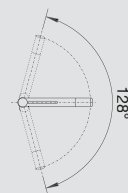

Смесители.
Дозаторы жидкого
моющего средства