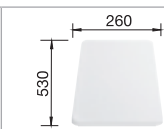

Разделочная доска из белого пластика

217 611