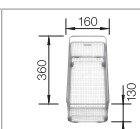

Многофункциональная корзина из нержавеющей стали

223 297