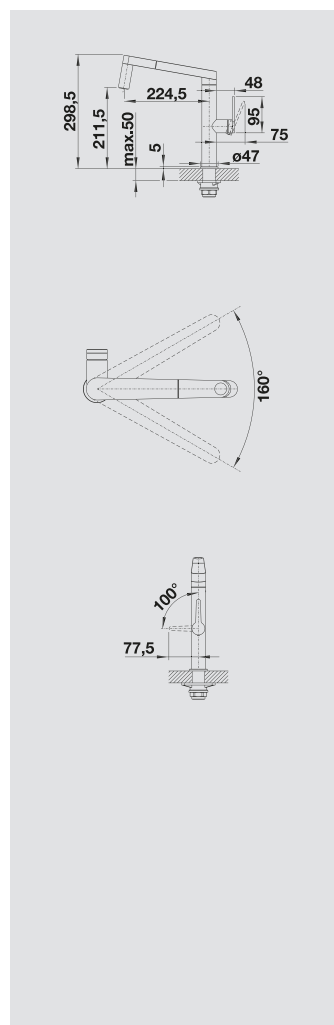

Смесители.
Дозаторы жидкого
моющего средства

Дополнительные аксессуары

Фильтр механических загрязнений

128 434

Защитная рамка для шланга смесителя

511 920

- Угол поворота излива 160°
- Требуется отверстие под смеситель Ø 35 мм
- Керамический дисковый картридж
- Шланг выдвижного излива в металлической оплетке
- Легкое подключение гибкими шлангами длиной 560 мм с гайкой 3/4"
- Запатентованный рассекатель, уменьшающий отложения налета от воды
- Стабилизирующая пластина для увеличения устойчивости смесителя
- Возвратный клапан, предотвращающий возврат воды в соответствии с EN 1717