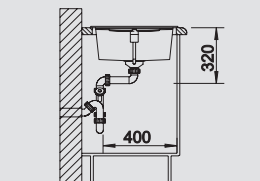

Глубина чаши: 190 мм

*Учитывать ширину пристенного канта в случае установки мойки возле стены или пенала.

○ = Отверстие подходит для установки смесителя, клапана-автомата и дополнительных аксессуаров (при возможности их установки)

F Модификацию мойки для установки в один уровень см. на стр. 157