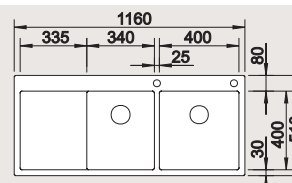

40 Ширина шкафа см*

Глубина чаши: 190 мм

50 Ширина шкафа см*

Глубина чаши: 190 мм

60 Ширина шкафа см*

Глубина чаши: 190/130 мм

80 Ширина шкафа см*

Глубина чаши: 190/190 мм