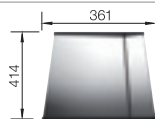

Поддон из нержавеющей
стали

223 067