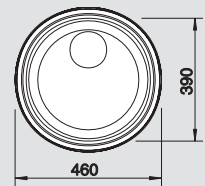

Глубина чаши: 165 мм

*Учитывать ширину пристенного канта в случае установки мойки возле стены или пенала.

Аксессуары

Мусорная система

Комплектация:

отводная арматура с корзинчатым вентилем 3 1/2".