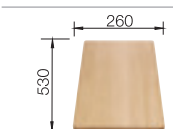

Аксессуары

Разделочная доска из массива бука

218 313