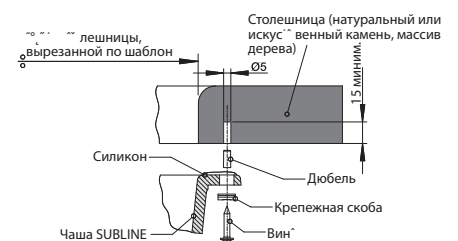

Схема установки чаш BLANCO SUBLINE

Рекомендации по установке чаш BLANCO SUBLINE

керамика:

- минимальная глубина отверстия при установке 15 мм
- минимальная толщина столешницы 25 мм
- минимальное нависание столешницы над мойкой 5 мм