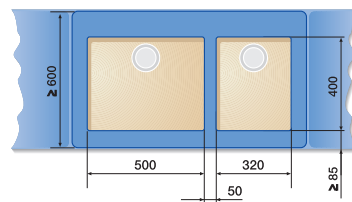

Шкаф шириной 100 см