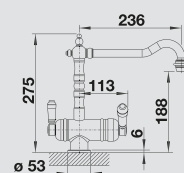

Смесители.
Дозаторы жидкого
моющего средства

Дополнительные аксессуары

Фильтр механических загрязнений

128 434

- Угол поворота излива 360°
- Требуется отверстие под смеситель Ø 35 мм
- Керамический дисковый картридж
- Легкое подключение гибкими шлангами длиной 450 мм с гайкой 3/4"
- Запатентованный расщекатель, уменьшающий отложения налета от воды
- Стабилизирующая пластина для увеличения устойчивости смесителя