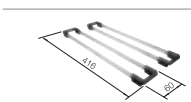

Аксессуары

Мусорная система

Универсальные держатели TOP

235 906