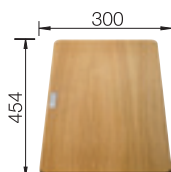

BLANCO ATTIKA
Многослойная разделочная доска из древесины ясеня и пластика

229 238