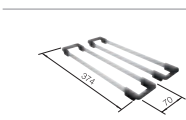

Держатели ETAGON