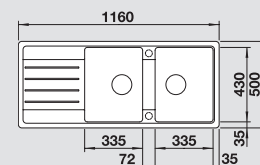

Глубина чаши: 190/190 мм

*Учитывать ширину пристенного канта в случае установки мойки возле стены или пенала.

○ = Отверстие подходит для установки смесителя, клапана-автомата и дополнительных аксессуаров (при возможности их установки)

Комплектация:

отводная арматура с двумя корзинчатыми вентилями 3 1/2".