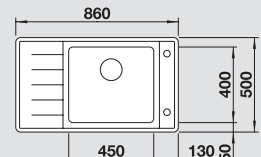

Вырез для монтажа сверху мойки с
кантом IF