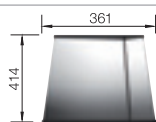

Поддон из нержавеющей стали

223 067