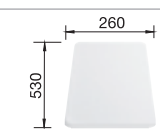

Разделочная доска из белого пластика

217 611