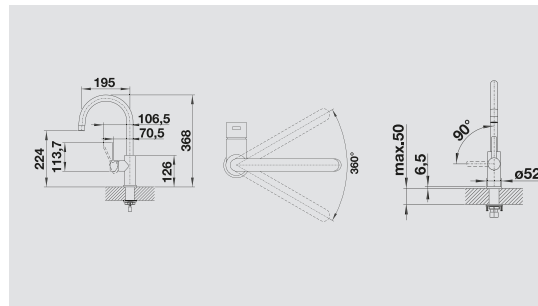

нержавеющая сталь
523 121

- Однорычажный смеситель
- Угол поворота излива 190°
- Требуется отверстие под смеситель Ø 35 мм
- Шланг выдвижного излива с нейлоновой оплеткой
- Керамический дисковый картридж
- Легкое подключение гибкими шлангами длиной 450 мм с гайкой 3/8"
- Запатентованный расщекатель, уменьшающий отложения налета от воды
- Возвратный клапан, предотвращающий возврат воды в соответствии с EN 1717
- Стабилизирующая пластина для увеличения устойчивости смесителя

MODERN

BLANCO CANDOR-S

Новинка

металлическая поверхность

Яркий и элегантный дизайн

- Безупречная конструкция из нержавеющей стали, матовая отделка
- Смеситель для лаконичной кухни
- Высокий изогнутый излив для легкого наполнения кастрюль и ваз
- Скрытый выдвижной излив
- Больше свободы движения с установкой рядом со стеной благодаря рычагу управления в вертикальной нейтральной позиции
- Энергосбережение: базовая настройка рычага управления на холодный старт

нержавеющая сталь
523 120

- Однорычажный смеситель
- Поворотный излив
- Требуется отверстие под смеситель Ø 35 мм
- Керамический дисковый картридж
- Легкое подключение гибкими шлангами длиной 450 мм с гайкой 3/8"
- Запатентованный расщекатель, уменьшающий отложения налета от воды
- Стабилизирующая пластина для увеличения устойчивости смесителя

MODERN

BLANCO CANDOR

Новинка

металлическая поверхность

Яркий и элегантный дизайн