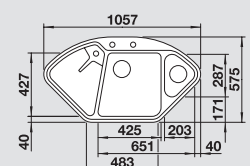

вырез производится по шаблону