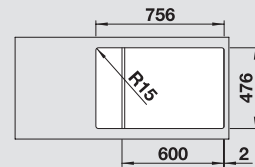

Глубина чаши: 160 мм

*Учитывать ширину пристенного канта в случае установки мойки возле стены или пенала.