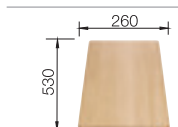

Аксессуары

Разделочная доска из массива бука

218 313