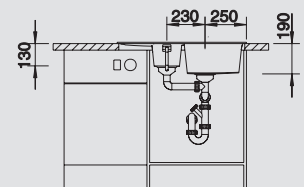

белый
521 457

жасмин
521 458

шампань
521 459

серый беж
521 460

кофе
521 461

60 Ширина шкафа см*

Глубина чаши: 190/130 мм

*Учитывать ширину пристенного канта в случае установки мойки возле стены или пенала.