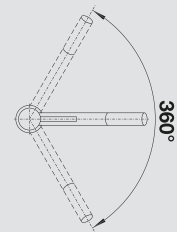

Смесители.
Дозаторы жидкого
моющего средства

Дополнительные аксессуары

Фильтр механических загрязнений

128 434

- Однорычажный смеситель
- Вращающийся на 360° излив
- Требуется отверстие под смеситель Ø 35 мм
- Керамический дисковый картридж
- Легкое подключение гибкими шлангами длиной 350 мм с гайкой 3/4"
- Стабилизирующая пластина для увеличения устойчивости смесителя
- Запатентованный рассекатель, уменьшающий отложения налета от воды