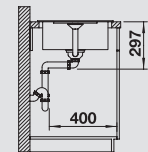

жемчужный
523 106

белый
523 107

жасмин
523 108

шампань
523 109

серый беж
523 110

кофе
523 111

45 Ширина шкафа см*

Глубина чаши: 190 мм