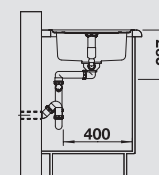

Глубина чаши: 170 мм

*Учитывать ширину пристенного канта в случае установки мойки возле стены или пенала.

Нержавеющая
сталь