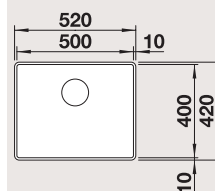

BLANCO АТТИКА XL 60

Спецификация

Рекомендованный смеситель
BLANCO LINEE-S

60 Ширина
шкафа см*

нержавеющая
сталь с зеркальной
полировкой 521 598

нержавеющая
сталь с зеркальной
полировкой
517 592

✘ Клапан-автомат не входит в комплектацию