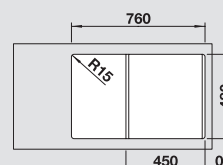

жасмин
521 458

шампань
521 459

кофе
521 461

45 Ширина шкафа см*

Глубина чаши: 190 мм

*Учитывать ширину пристенного канта в случае установки мойки возле стены или пенала.

○ = Отверстие подходит для установки смесителя, клапана-автомата и дополнительных аксессуаров (при возможности их установки)