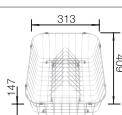

232 905

Корзина для посуды с держателями из нержавеющей стали

507 829

Мусорная система

BLANCO SELECT 60/3

518 724

Комплектация

отводная арматура InFino® с клапаном-автоматом 3 1/2".