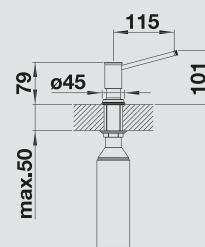

Емкость на 500 мл

Смесители.
Дозаторы жидкого
моющего средства