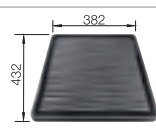

Поддон для сушки

230 734