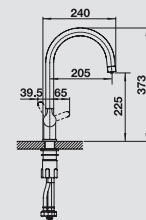

SPECIAL

BLANCO TRIMA

металлическая поверхность и UltraResist
Современный смеситель с фильтром

- Эргономичные системы управления, подключение фильтра
- Отдельные рычаги управления для фильтрованной и нефilterованной воды
- Один совмещенный излив для питьевой и обычной воды с разделением раскателя
- Вращающийся на 360° излив увеличивает функциональность

BLANCO TRIMA металлическая поверхность

хром
525 136

нержавеющая сталь
UltraResist
525 820

НОВИНКА

Дополнительные аксессуары

Фильтр механических загрязнений

128 434

- Вращающийся излив
- Требуется отверстие под смеситель $\varnothing$ 35 мм
- Керамический дисковый картридж
- Легкое подключение гибкими шлангами длиной 450 мм с гайкой $\frac{3}{4}$ "
- Запатентованный раскатель, уменьшающий отложения налета от воды
- Стабилизирующая пластина для увеличения устойчивости смесителя

Смесители.
Дозаторы жидкого
моющего средства