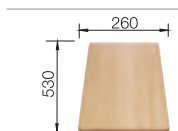

Аксессуары

Разделочная доска из массива бука

218 313