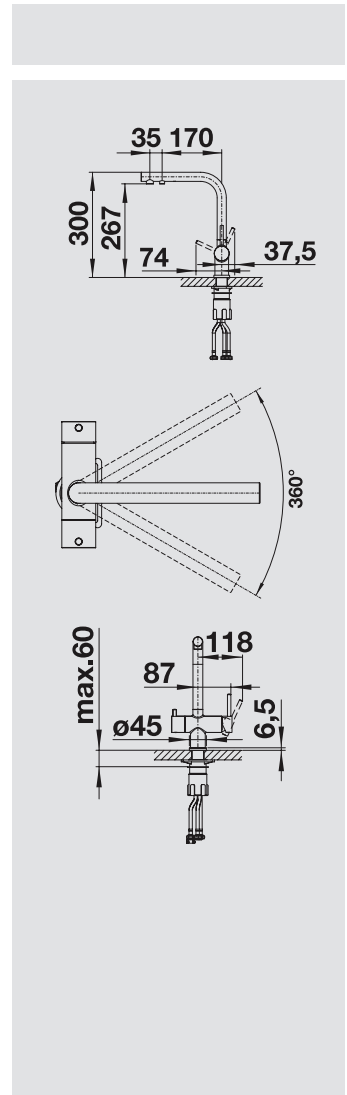

шампань
525 143

темная скала
525 146

серый беж
525 145

алюметаллик
525 140

кофе
525 144

жемчужный
525 147

белый
525 141

Смесители.
Дозаторы жидкого
моющего средства