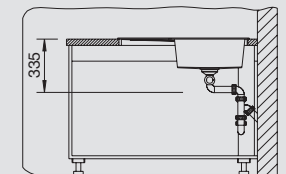

Глубина чаши: 190/130 мм

○ = Отверстие подходит для установки смесителя, клапана-автомата и дополнительных аксессуаров (при возможности их установки)