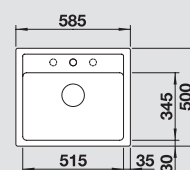

Глубина чаши: 190 мм

○ = Отверстие подходит для установки смесителя, клапана-автомата и дополнительных аксессуаров (при возможности их установки)