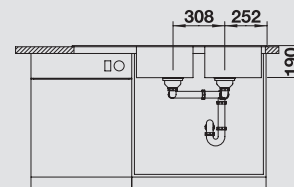

Глубина чаши: 190/190 мм

*Учитывать ширину пристенного канта в случае установки мойки возле стены или пенала.

○ = Отверстие подходит для установки смесителя, клапана-автомата и дополнительных аксессуаров (при возможности их установки)

Комплектация:

отводная арматура с двумя корзинчатыми вентилями 3 1/2".