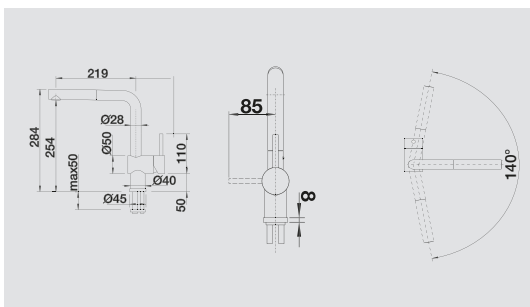

BLANCO LINUS металлическая поверхность

- Однорычажный смеситель
- Вращающийся излив
- Требуется отверстие под смеситель Ø 35 мм
- Керамический дисковый картридж
- Легкое подключение гибкими шлангами длиной 450 мм с гайкой 3/4"
- Запатентованный рассекатель, уменьшающий отложения налета от воды
- Стабилизирующая пластина для увеличения устойчивости смесителя
- Два возвратных клапана, предотвращающих возврат воды

MODERN

BLANCO LINUS

металлическая поверхность

Синтез эргономики и функциональности

- Минималистский дизайн
- Черный матовый цвет для точного соответствия окружающему дизайну
- Высокий излив позволяет легко наполнить большие кастрюли или вазы
- Увеличенный радиус действия благодаря вращающемуся изливу