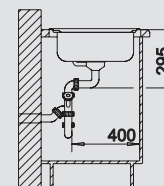

Глубина чаши: 160/35 мм

Нержавеющая
сталь

Аксессуары

Корзина для посуды из нержавеющей стали

220 573

Мусорная система

BLANCO BOTTON Pro 45/2
Manual

517 467