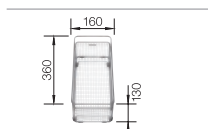

Аксессуары

Многофункциональная корзина из нержавеющей стали 223 297