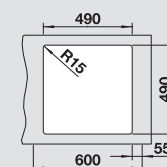

Глубина чаши: 190 мм

○ = Отверстие подходит для установки смесителя, клапана-автомата и дополнительных аксессуаров (при возможности их установки)