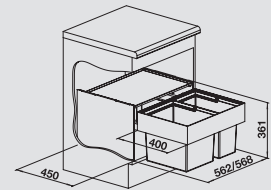

BLANCO SELECT 60/3 518 724

Рама из окрашенной гальванизированной стали с выдвигаемым механизмом, пластиковые ведра, крепеж.

60 Ширина шкафа см

45 л