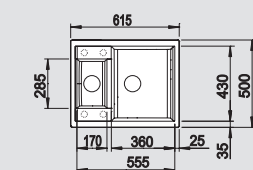

Коландер из нержавеющей стали

217 796

Поддон для сушки

230 734

Мусорная система

BLANCO SELECT 60/2

518 723

60 Ширина шкафа см*