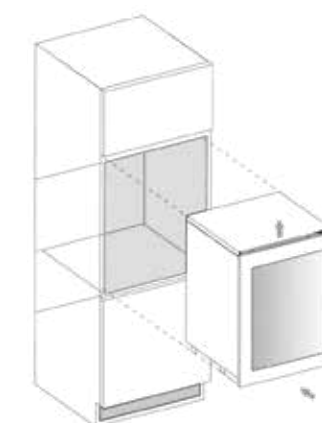

Файлы технического сопровождения

DUNAVOX Glance-32

Встраиваемая модель с двумя температурными отсеками, на 32 бутылки со внутренней вентиляцией. Элегантный внешний вид, дизайн без ручек с технологией push to open идеально подходит для любой современной кухни. Дверь из тонированного стекла можно открыть нажатием на угол двери. Бутылки выставлены на полках из массива бука и подсвечены белым, янтарным или синим внутренним светодиодным освещением. Верхний температурный отсек должен быть холоднее нижнего температурного отсека, рекомендуемая разница в температуре 4°C. Обратите внимание, что данная модель спроектирована как встраиваемая или для установки под столешницу, не предназначена для отдельной установки.

Dunavox Glance-32

Дверь	Реверсивная тонированная дверь с (УФ-фильтром)
Полки	Деревянные полки
Освещение	Белое, янтарное и синее освещение
Ширина	592 мм
Высота	715 мм
Глубина	559 мм

DAVG-32.80DB.TO DAVG-32.80DSS.TO DAVG-32.80DOPTO