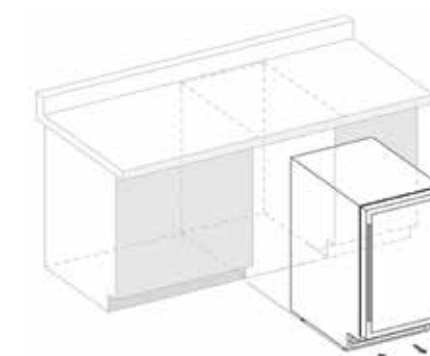

DAUF-39.121DSS

Файлы технического сопровождения