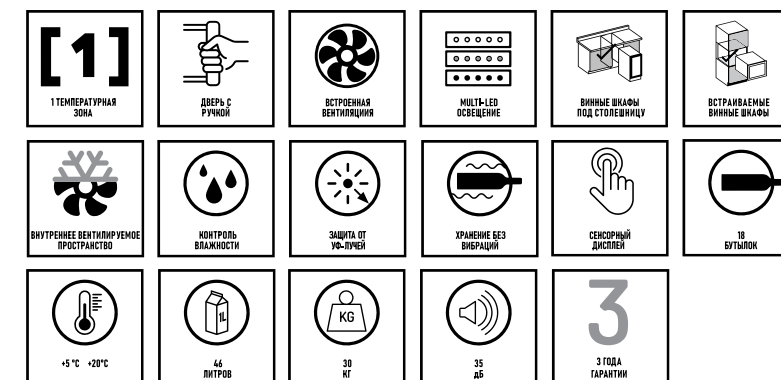

DUNAVOX Soul-18

Модель с одним температурным отсеком, на 18 бутылок с внутренней вентиляцией. Элегантный внешний вид и ручка из нержавеющей стали делает DUNAVOX Soul-18 отличным дополнением для современной кухни. Бутылки, выставленные на полках из массива бука, подсвечены белым, янтарным или синим внутренним светодиодным освещением. Обратите внимание, что данная модель спроектирована как встраиваемая или для установки под столешницу, не предназначена для отдельной установки.

Дверь	Реверсивная тонированная дверь с (УФ-фильтром)
Полки	Деревянные полки
Освещение	Белое, янтарное и синее освещение
Ширина	590 мм
Высота	455 мм
Глубина	550 мм

DAVS-18.46B

DAVS-18.46SS