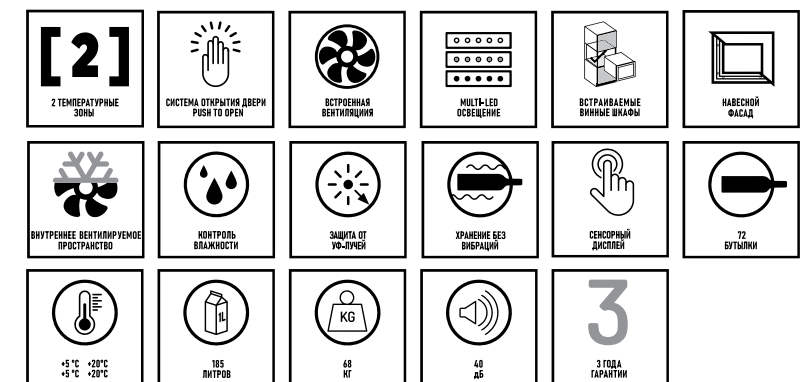

DUNAVOX Glance-72

Встраиваемая модель с двумя температурными отсеками, на 72 бутылки с внутренней вентиляцией. Элегантный внешний вид, дизайн без ручек с технологией push to open идеально подходит для любой современной кухни. Дверь из тонированного стекла можно открыть нажатием на угол двери. Бутылки выставлены на полках из массива бука и подсвечены белым, янтарным или синим внутренним светодиодным освещением. Верхний температурный отсек должен быть холоднее нижнего температурного отсека, рекомендуемая разница в температуре 4°C. Обратите внимание, что данная модель спроектирована как встраиваемая в прилегающие один к другому кухонные шкафы, не предназначена для отдельной установки или установки под столешницей.