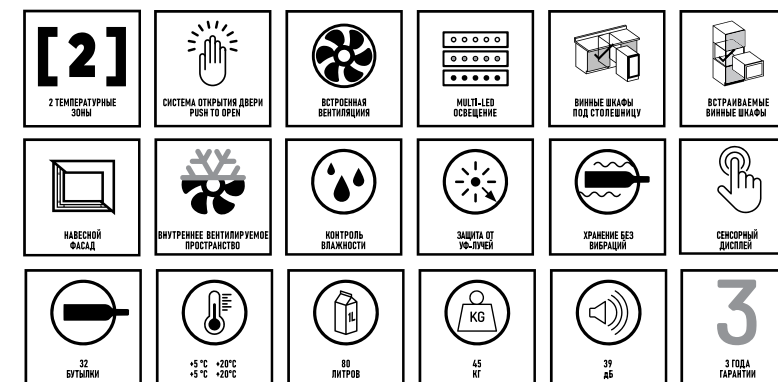

DUNAVOX Glance-32

Встраиваемая модель с двумя температурными отсеками, на 32 бутылки со внутренней вентиляцией. Элегантный внешний вид, дизайн без ручек с технологией push to open идеально подходит для любой современной кухни. Дверь из тонированного стекла можно открыть нажатием на угол двери. Бутылки выставлены на полках из массива бука и подсвечены белым, янтарным или синим внутренним светодиодным освещением. Верхний температурный отсек должен быть холоднее нижнего температурного отсека, рекомендуемая разница в температуре 4°C. Обратите внимание, что данная модель спроектирована как встраиваемая или для установки под столешницу, не предназначена для отдельной установки.

Dunavox Glance-32

Дверь	Реверсивная тонированная дверь с (УФ-фильтром)
Полки	Деревянные полки
Освещение	Белое, янтарное и синее освещение
Ширина	592 мм
Высота	715 мм
Глубина	559 мм

DAVG-32.80DB.TO   DAVG-32.80DSS.TO   DAVG-32.80DOPTO