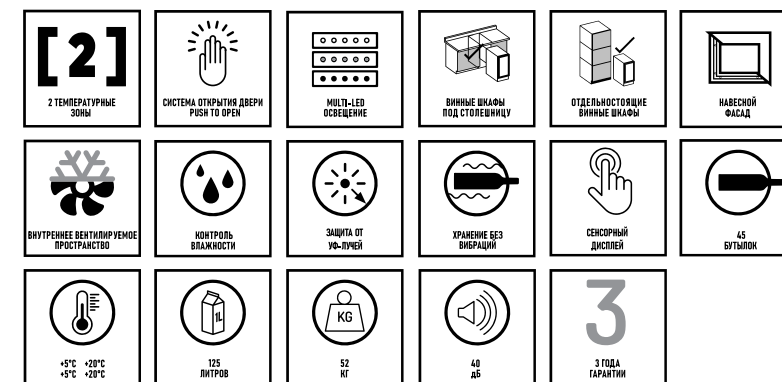

Файлы технического сопровождения

DUNAVOX Flow-45

Элегантная встраиваемая под столешницу модель на 45 бутылок с двумя температурными отсеками и двери без ручки, открывающейся с помощью технологии push to open, идеально подходит для современной кухни. Дверь с тонированным стеклом открывается с помощью легкого нажатия на верхний угол двери. Бутылки расположены на полках из массива бука с белой, янтарной или синей светодиодной подсветкой. Верхний температурный отсек должен быть холоднее нижнего температурного отсека, рекомендованная разница температур 4°C. Обратите внимание, что