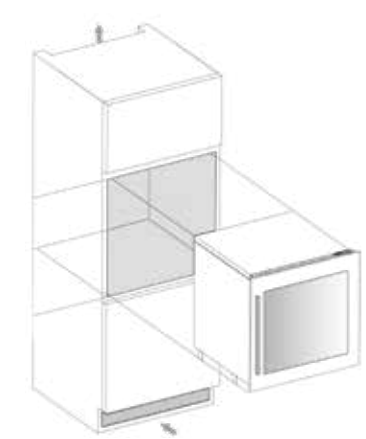

DAB-41.83DSS