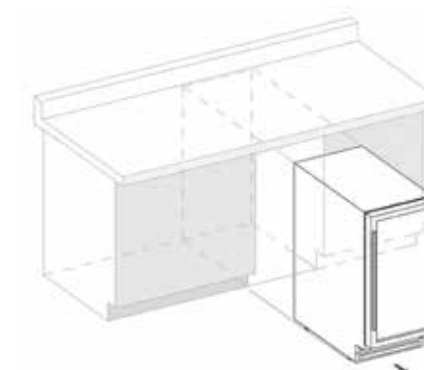

DUNAVOX Flow-32D

Элегантная встраиваемая под столешницу модель на 32 бутылки с одним температурным отсеком и ручкой из нержавеющей стали. DUNAVOX Flow-32D идеально подходит для современной кухни. Бутылки расположены на прочных деревянных полках с белой, янтарной или синей светодиодной подсветкой. Обратите внимание, что данная модель спроектирована как встраиваемая под столешницу модель.

Дверь	Реверсивная тонированная дверь с (УФ-фильтром)
Полки	Деревянные полки
Освещение	Белое, янтарное и синее освещение
Ширина	380 мм
Высота	820 мм
Глубина	563 мм

DAUF-32.78DB

DAUF-32.78DSS

Файлы технического сопровождения