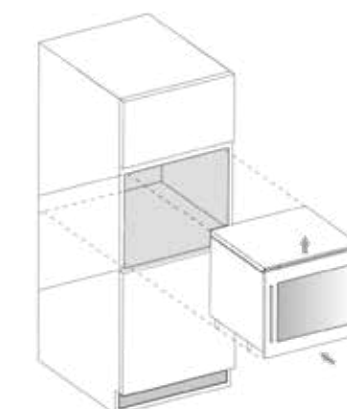

Дверь	Реверсивная тонированная дверь с (УФ-фильтром)
Полки	Деревянные полки
Освещение	Белое, янтарное и синее освещение
Ширина	590 мм
Высота	455 мм
Глубина	550 мм

DAVS-18.46B

DAVS-18.46SS

Файлы технического сопровождения