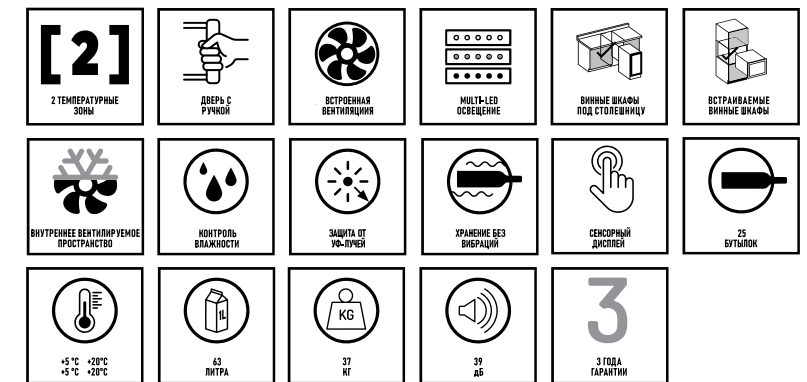

DUNAVOX Soul-25

Модель с двумя температурными отсеками, на 25 бутылок с внутренней вентиляцией. Элегантный внешний вид и ручка из нержавеющей стали делает DUNAVOX Soul-25 отличным дополнением для современной кухни. Бутылки, выставленные на полках из массива бука, подсвечены белым, янтарным или синим внутренним светодиодным освещением. Обратите внимание, что данная модель спроектирована как встраиваемая или для установки под столешницу, не предназначена для отдельной установки.

Дверь	Реверсивная тонированная дверь с (УФ-фильтром)
Полки	Деревянные полки
Освещение	Белое, янтарное и синее освещение
Ширина	590 мм
Высота	595 мм
Глубина	570 мм