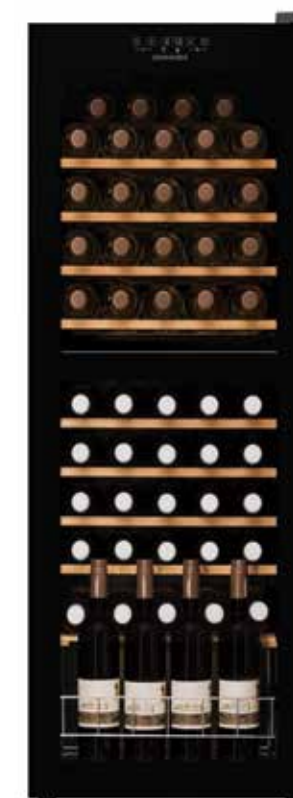

DUNAVOX Home-54

Модель на 54 бутылки с двумя температурными отсеками. Шкаф с утепленной дверной ручкой, бутылки расположены на прочных деревянных полках. В данном шкафу возможно хранение открытых бутылок. Температура в верхнем отсеке должна быть ниже, чем в нижнем, температурная разница между отсеками не должна превышать 6 °С. Модель не предназначена для встраивания в мебель или под столешницу.

[2] 2 ТЕМПЕРАТУРНЫЕ ЗОНЫ	 ВНУТРЕННЕЕ LED-ОСВЕЩЕНИЕ	 ОТДЕЛЬНOSTOЯЩИЕ ВИННЫЕ ПОЛКИ	 ВНУТРЕННЕЕ ВЕНТИЛИРУЕМОЕ ПРОСТРАНСТВО	 КОНТРОЛЬ ВЛАЖНОСТИ	 ЗАЩИТА ОТ УФИЧЕИ
 ХРАНЕНИЕ БЕЗ ВИБРАЦИИ	 СЕНСОРНЫЙ ДИСПЛЕЙ	 54 БУТЫЛКИ	 +5°C +18°C +5°C +18°C	 150 ЛИТРОВ	 48 КГ
 39 дБ	3 3 ГОДА ГАРАНТИИ				

Дверь	Неперенавешиваемая стеклянная дверь
Полки	Деревянные полки
Освещение	Синее светодиодное освещение
Ширина	480 мм
Высота	1295 мм
Глубина	510 мм

DXFH-54.150

Файлы технического сопровождения