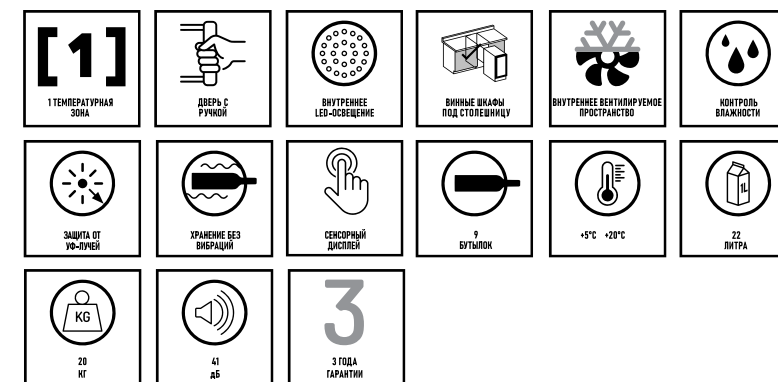

DUNAVOX Flow-9

Устанавливаемая под столешницу модель на 9 бутылок с одним температурным отсеком. Элегантный внешний вид и ручка из нержавеющей стали делают эту модель особенно подходящей для современной кухни с ограниченным пространством. Бутылки расположены на фиксированных полках с белой подсветкой. Обратите внимание, что данная модель подлежит встраиванию под столешницу.

Дверь	Реверсивная тонированная дверь с (УФ-фильтром)
Полки	Деревянные полки
Освещение	Белое внутреннее светодиодное освещение
Ширина	150 мм
Высота	820 мм
Глубина	525 мм

DAUF-9.22B

DAUF-9.22SS

DAUF-9.22W