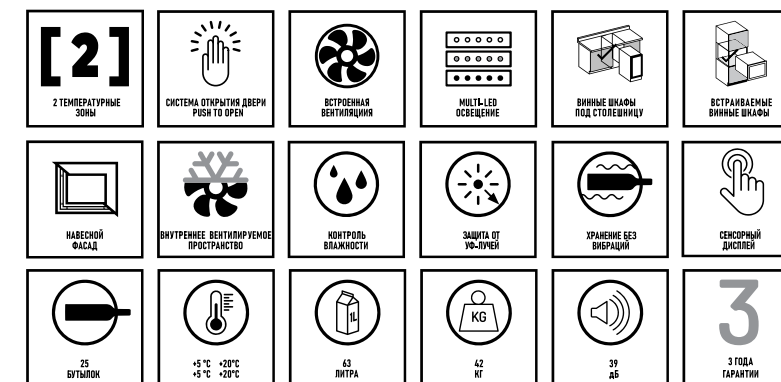

DUNAVOX Glance-25

Встраиваемая в мебель модель со встроенной вентиляцией. Элегантный внешний вид, дизайн без ручек с технологией push to open идеально подходит для любой современной кухни. Дверь из тонированного стекла можно открыть нажатием на угол двери. Бутылки выставлены на полках из массива бука и подсвечены белым, янтарным или синим внутренним светодиодным освещением. Верхний температурный отсек должен быть холоднее нижнего, рекомендуемая разница в температуре 4°C. Обратите внимание, что данная модель спроектирована как встраиваемая или для установки под столешницу, не предназначена для отдельной установки.

Дверь	Реверсивная тонированная дверь с (УФ-фильтром)
Полки	Деревянные полки
Освещение	Белое, янтарное и синее освещение
Ширина	592 мм
Высота	595 мм
Глубина	559 мм

DAVG-25.63DB.TO   DAVG-25.63DSS.TO   DAVG-25.63DOP.TO