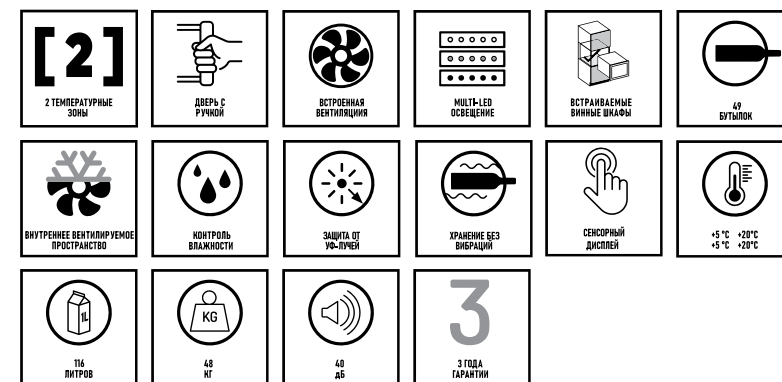

DUNAVOX Soul-49

Модель с двумя температурными отсеками, на 49 бутылок с встроенной вентиляционной системой. Элегантный внешний вид и ручка из нержавеющей стали делает DUNAVOX Soul-49 отличным дополнением для современной кухни. Бутылки, выставленные на полках из массива бука, подсвечены белым, янтарным или синим внутренним светодиодным освещением. Верхний температурный отсек должен быть прохладнее, чем нижний, рекомендуемая разница в температуре между отсеками 4°C. Обратите внимание, что данная модель спроектирована как встраиваемая в кухонную мебель или для установки под столешницу. Она не предназначена для отдельной установки.

Дверь	Реверсивная тонированная дверь с (УФ-фильтром)
Полки	Деревянные полки
Освещение	Белое, янтарное и синее освещение
Ширина	590 мм
Высота	885 мм
Глубина	550 мм