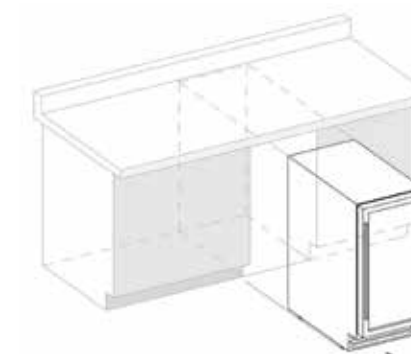

Дверь	Реверсивная тонированная дверь с (УФ-фильтром)
Полки	Деревянные полки
Освещение	Белое, янтарное и синее освещение
Ширина	380 мм
Высота	820 мм
Глубина	563 мм

DAUF-32.83B

DAUF-32.83SS

Файлы технического сопровождения