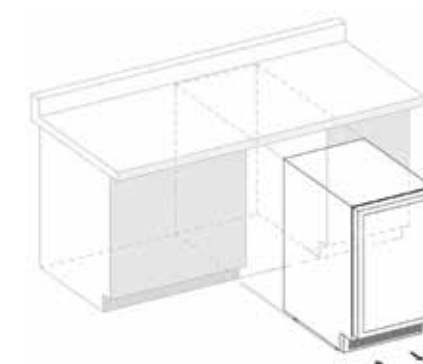

Файлы технического сопровождения