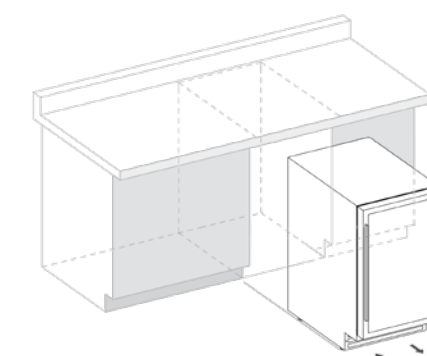

Дверь	Реверсивная тонированная дверь с (УФ-фильтром)
Полки	Деревянные полки
Освещение	Белое, янтарное и синее освещение
Ширина	495 мм
Высота	820 мм
Глубина	575 мм

DAUF-38.100DB

DAUF-38.100DSS

Файлы технического сопровождения