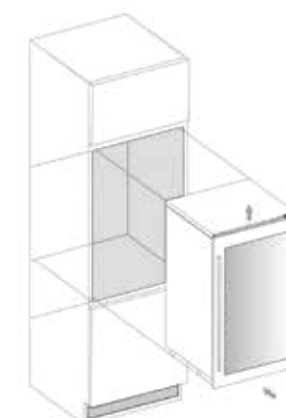

DUNAVOX Soul-49

Модель с двумя температурными отсеками, на 49 бутылок с встроенной вентиляционной системой. Элегантный внешний вид и ручка из нержавеющей стали делает DUNAVOX Soul-49 отличным дополнением для современной кухни. Бутылки, выставленные на полках из массива бука, подсвечены белым, янтарным или синим внутренним светодиодным освещением. Верхний температурный отсек должен быть прохладнее, чем нижний, рекомендуемая разница в температуре между отсеками 4°C. Обратите внимание, что данная модель спроектирована как встраиваемая в кухонную мебель или для установки под столешницу. Она не предназначена для отдельной установки.

Дверь	Реверсивная тонированная дверь с (УФ-фильтром)
Полки	Деревянные полки
Освещение	Белое, янтарное и синее освещение
Ширина	590 мм
Высота	885 мм
Глубина	550 мм

DAVS-49.116DSS

Файлы технического сопровождения