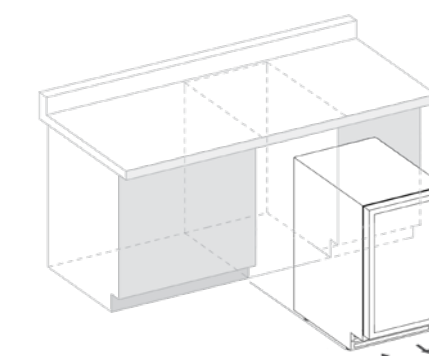

Файлы технического сопровождения