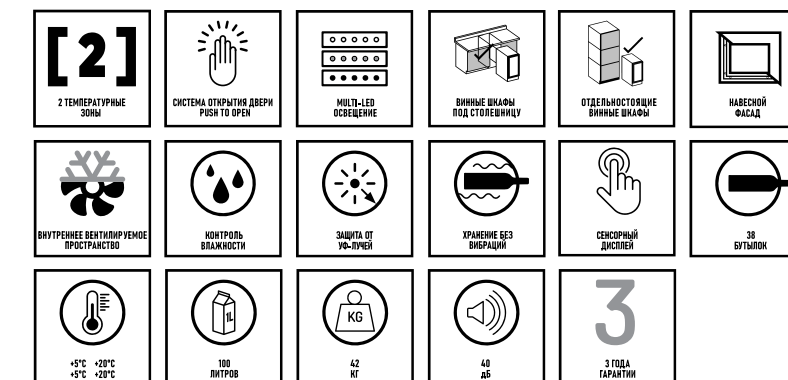

Дверь	Реверсивная тонированная дверь с (УФ-фильтром)
Полки	Деревянные полки
Освещение	Белое, янтарное и синее освещение
Ширина	495 мм
Высота	820 мм
Глубина	575 мм

DAUF-38.100DB

DAUF-38.100DSS

Файлы технического сопровождения

DUNAVOX Flow-38.T0

Элегантная встраиваемая модель на 38 бутылок с двумя температурными отсеками и дверью без ручки, открывающейся с помощью технологии push to open, идеально подходит для современной кухни. Дверь с тонированным стеклом открывается с помощью легкого нажатия на верхний угол двери. Бутылки расположены на полках из массива бука с белой, янтарной или синей светодиодной подсветкой. Верхний температурный отсек должен быть холоднее нижнего температурного отсека, рекомендованная разница температур 4°C. Обратите внимание, что данная модель может быть использована как отдельная стоящая или встроена в мебель.