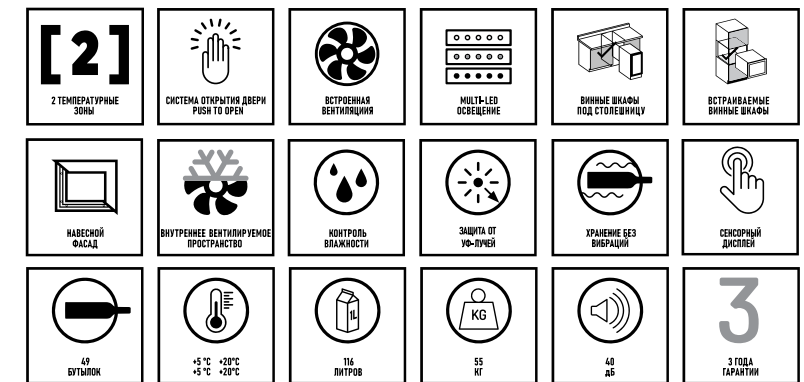

Файлы технического сопровождения

DUNAVOX Glance-32

Встраиваемая модель с двумя температурными отсеками, на 32 бутылки со внутренней вентиляцией. Элегантный внешний вид, дизайн без ручек с технологией push to open идеально подходит для любой современной кухни. Дверь из тонированного стекла можно открыть нажатием на угол двери. Бутылки выставлены на полках из массива бука и подсвечены белым, янтарным или синим внутренним светодиодным освещением. Верхний температурный отсек должен быть холоднее нижнего температурного отсека, рекомендуемая разница в температуре 4°C. Обратите внимание, что данная модель спроектирована как встраиваемая или для установки под столешницу, не предназначена для отдельной установки.

Файлы технического сопровождения

DUNAVOX Glance-49

Встраиваемая модель с двумя температурными отсеками, на 49 бутылок с внутренней вентиляцией. Элегантный внешний вид, дизайн без ручек с технологией push to open идеально подходит для любой современной кухни. Дверь из тонированного стекла можно открыть нажатием на угол двери. Бутылки выставлены на полках из массива бука и подсвечены белым, янтарным или синим внутренним светодиодным освещением. Верхний температурный отсек должен быть холоднее нижнего температурного отсека, рекомендуемая разница в температуре 4°C. Обратите внимание, что данная модель спроектирована как встраиваемая или для установки под столешницу, не предназначена для отдельной установки.