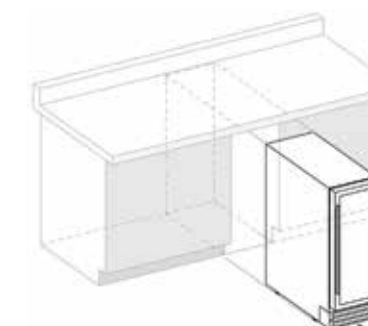

Дверь	Реверсивная тонированная дверь с (УФ-фильтром)
Полки	Деревянные полки
Освещение	Синее внутреннее светодиодное освещение
Ширина	295 мм
Высота	813 мм
Глубина	570 мм

DAUF-19.58B

DAUF-19.58SS

DAUF-19.58W