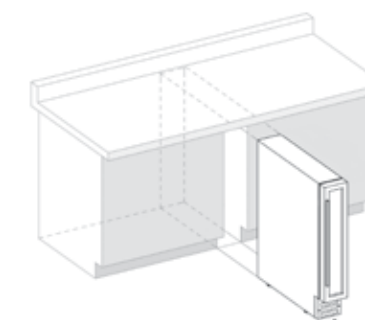

DUNAVOX Flow-9

Устанавливаемая под столешницу модель на 9 бутылок с одним температурным отсеком. Элегантный внешний вид и ручка из нержавеющей стали делают эту модель особенно подходящей для современной кухни с ограниченным пространством. Бутылки расположены на фиксированных полках с белой подсветкой. Обратите внимание, что данная модель подлежит встраиванию под столешницу.

Дверь	Реверсивная тонированная дверь с (УФ-фильтром)
Полки	Деревянные полки
Освещение	Белое внутреннее светодиодное освещение
Ширина	150 мм
Высота	820 мм
Глубина	525 мм

DAUF-9.22B

DAUF-9.22SS

DAUF-9.22W

Файлы технического сопровождения