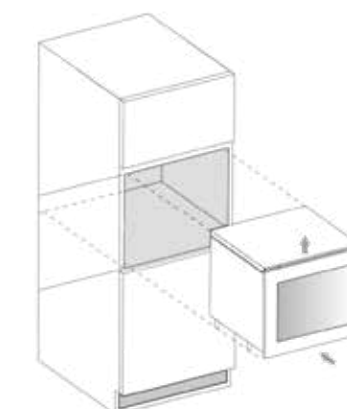

**DUNAVOX
GLANCE**

DUNAVOX Glance-18

Встраиваемая модель с одним температурным отсеком на 18 бутылок со встроенной вентиляцией. Элегантный внешний вид, дизайн без ручек с технологией push open — эта модель идеально подходит для любой современной кухни. Дверь из тонированного стекла открывается нажатием на угол двери. Бутылки выставлены на полках из массива бука и подсвечены белым, янтарным или синим внутренним светодиодным освещением. Обратите внимание, что данная модель предназначена для встраивания в мебель или установки под столешницей, и не предназначена для использования в качестве отдельного винного шкафа.

Дверь	Реверсивная тонированная дверь с (УФ-фильтром)
Полки	Деревянные полки
Освещение	Белое, янтарное и синее освещение
Ширина	590 мм
Высота	455 мм
Глубина	550 мм

DAVG-18.46B.TO

DAVG-18.46SS.TO

Файлы технического сопровождения