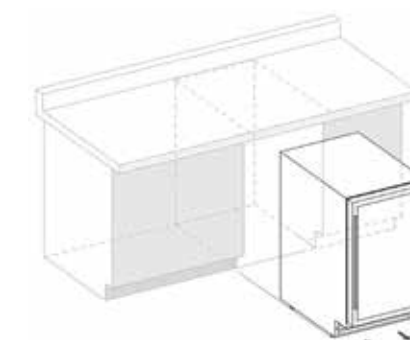

DAUF-46.138SS