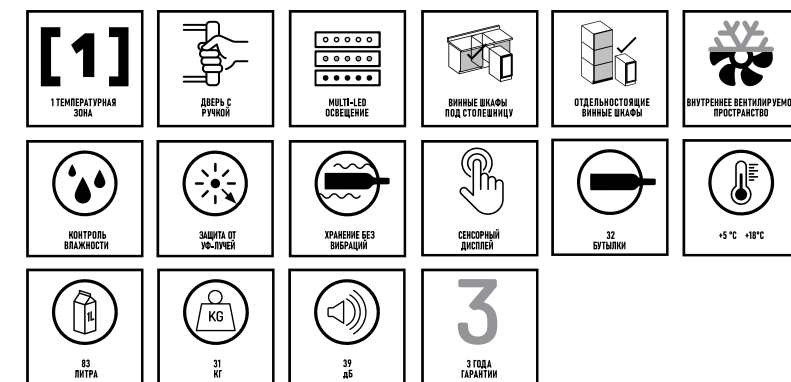

DUNAVOX Flow-32

Элегантная встраиваемая под столешницу модель на 32 бутылки с одним температурным отсеком и ручкой из нержавеющей стали. DUNAVOX Flow-32 идеально подходит для современной кухни. Бутылки расположены на прочных деревянных полках с белой, янтарной или синей светодиодной подсветкой. Обратите внимание, что данная модель спроектирована как встраиваемая под столешницу модель.

Дверь	Реверсивная тонированная дверь с (УФ-фильтром)
Полки	Деревянные полки
Освещение	Белое, янтарное и синее освещение
Ширина	380 мм
Высота	820 мм
Глубина	563 мм