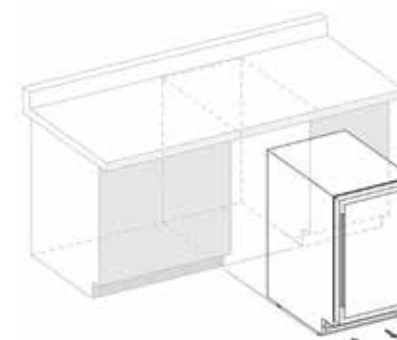

Дверь	Реверсивная тонированная дверь с (УФ-фильтром)
Полки	Деревянные полки телескопические
Освещение	Белое, янтарное и синее освещение
Ширина	595 мм
Высота	820 мм
Глубина	578 мм

DAUF-46.145DB

DAUF-46.145DSS